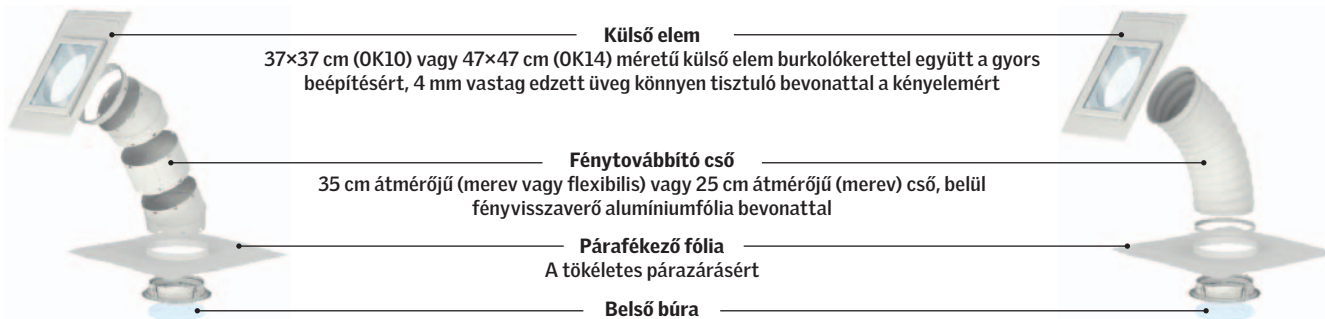

Természetes fény ablak nélkül

Fénycsatornák magastetőhöz

Külső elem
37×37 cm (OK10) vagy 47×47 cm (OK14) méretű külső elem burkolókerettel együtt a gyors beépítésért, 4 mm vastag edzett üveg könnyen tisztuló bevonattal a kényelemért

Fénytovábbító cső
35 cm átmérőjű (merev vagy flexibilis) vagy 25 cm átmérőjű (merev) cső, belül fényvisszaverő alumíniumfólia bevonattal

Párafékező fólia
A tökéletes párazárásért

Belső búra

Merev fénytovábbító cső

Esztétikus szórótest kétrétegű, polikarbonát hőszigetelő búrával, Edge Glow hatással a természetes fényviszonyokért

Rugalmas fénytovábbító cső

Merev csöves TWR/TLR

- 90-600 cm távolság áthidalására
- Standard hossza 170 cm, mely ZTR toldócsövekkel 600 cm-ig növelhető
- 25 cm (OK10 méret) vagy 35 cm (OK14 méret) átmérőjű cső, belül fényvisszaverő alumíniumfólia bevonattal
- A merev cső a fény 98%-át továbbítja a belső térbe: teljesítménye a flexibilis csöves változatokét hatszorosan is felülmúlhatja

Max. 120 mm magas profilos tetőfedő anyaghoz – TWR ($U_w=2,9 \text{ W/m}^2\text{K}$)

Max. 8 mm vastag sík tetőfedő anyaghoz – TLR ($U_w=2,9 \text{ W/m}^2\text{K}$)

Flexibilis csöves TWF/TLF

- 90-200 cm távolság áthidalására
- Az alap 2 méteres csőhossz tovább nem toldható
- 35 cm (OK14 méret) átmérőjű cső, belül fényvisszaverő alumíniumfólia bevonattal

Max. 120 mm magas profilos tetőfedő anyaghoz – TWF ($U_w=2,5 \text{ W/m}^2\text{K}$)

Max. 8 mm vastag sík tetőfedő anyaghoz – TLF ($U_w=2,5 \text{ W/m}^2\text{K}$)

Méret	Méretkód	Magastetőbe				Lapostetőbe		Kiegészítők		
		Merev csöves		Flexibilis csöves		Merev csöves	Flexibilis csöves	Toldócső, 62 cm	Toldócső, 124 cm	Alátét fólia
		Profilos tetőfedő anyaghoz, 170 cm	Sík tetőfedő anyaghoz, 170 cm	Profilos tetőfedő anyaghoz, 200 cm	Sík tetőfedő anyaghoz, 200 cm	170 cm	90 cm	ZTR	ZTR	BFX
37×37, Ø 25 cm	OK10	82 283 104 500	82 283 104 500	- -	- -	- -	- -	16 063 20 400	- -	14 882 18 900
47×47, Ø 35 cm	OK14	94 567 120 100	94 567 120 100	75 354 95 700	75 354 95 700	122 047 155 000	82 283 104 500	17 165 21 800	34 094 43 300	14 882 18 900

Méret	Méretkód	LED lámpa	Szellőztető (TWR/TWF-hez)	Extra hőszigetelő elem	Tokmagasító
		ZTL	ZTV	ZTB 2002	ZCE 0015
47×47, Ø 35 cm	OK14	20 000 25 400	40 787 51 800	16 457 20 900	58 346 74 100

■ = A szállítási határidő 2 munkanap

■ = áfa nélküli fogyasztói árak, ■ = áfas fogyasztói árak (az áfa mértéke 27%)

Szállítási határidő: a márkakereskedő által megrendelt termékeket az itt megadott munkanapon belül szállítjuk a kereskedő telephelyére. A szállítási határidő számítása a rendelésfelvételt követő naptól indul. A határidők változtatásának jogát fenntartjuk.