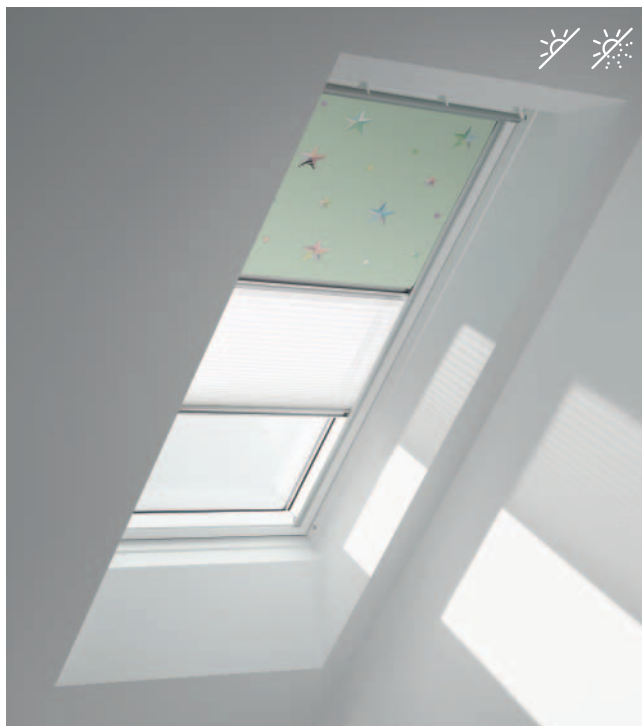

Gyerek Kollekción

A legnagyobb kalandok a jó alvással kezdődnek. Fényzáró rolók és duo fényzáró rolók vidám és inspiráló mintákkal gyerekszobákba.

Fényzáró roló

- 99,9% fényzárás minden szín esetén*
- Nyugodt alvás sötétben
- Kézzel működtethető
- Sínes változat – bármilyen pozícióban
- megállítható
- Csiszolt alumínium vagy fehérre festett
- alumínium sínekkel kapható