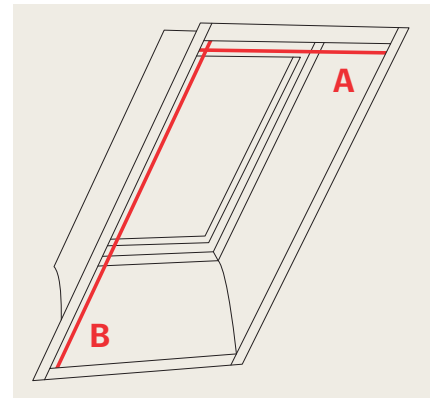

Engedje be a természetes
fényt, de közben tartsa
távol a rovarokat a VELUX
szúnyogháló segítségével

0000

Figyelem!

Az anyag színe, mintázata, a minták mérete a valóságban eltérő lehet.

Szúnyogháló

Friss levegő hívatlan vendégek nélkül! Könnyen kezelhető és bármely VELUX belső rolóval vagy külső hővédő megoldással kombinálható.