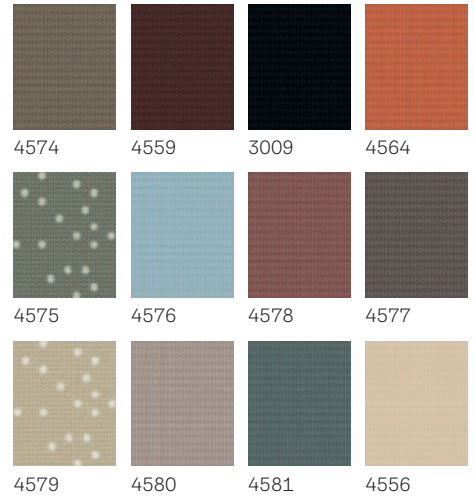

Standard színek

Trend színek

RHZ

Oldalsó vezetősínek

Alumínium

Fehér

 **Figyelem!**
 Mint minden szövet esetében, a pontos színek itt is eltérhetnek a nyomtatásban szereplő mintáktól.

Fényzáró roló