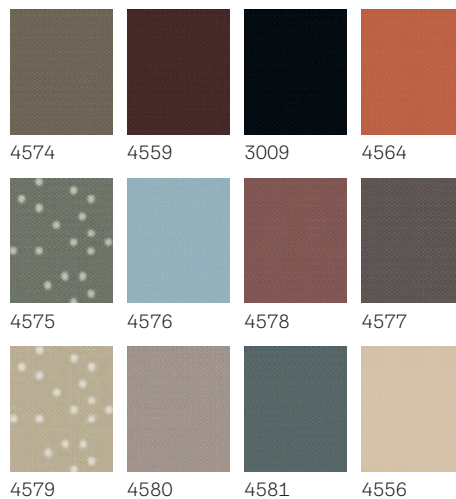

Trend színek

* Mindig fehér fényáteresztő pliszével kombinálva (1016)

Figyelem!
Mint minden szövet esetében, a pontos színek itt is eltérhetnek a nyomtatásban szereplő mintáktól.

Oldalsó vezetősínek

Alumínium

Fehér

Kombinálgja külső redőnyrel vagy hővédő rolóval a hatékony hővédelem érdekében.

Lásd a 24. oldalt

Működtetési mód	Szín	Ablak méretkódja																	
		CK02 C02	CK04 C04	FK04 F04	FK06 F06	FK08 F08	MK04 M04	MK06 M06	MK08 M08	MK10 M10	PK06 P06	PK08 P08	PK10 P10	SK06 S06	SK08 S08	SK10 S10	UK08 U08	UK10 U10	
Kézi DFD	Standard	30 855	32 524	35 026	37 110	41 697	40 863	41 697	42 531	46 701	43 781	48 369	50 036	51 287	52 538	56 291	57 960	60 462	
	Trend	36 570	38 239	40 741	42 825	47 412	46 578	47 412	48 246	52 416	49 496	54 084	55 751	57 002	58 253	62 006	63 675	66 177	

A szállítás időpontjával kapcsolatban kérjük, látogasson el a www.velux.hu oldalra, forduljon a VELUX vevőszolgálatához vagy kereskedőjéhez.

Áfás fogyasztói ár (27%)
Vásároljon online!
 www.veluxshop.hu