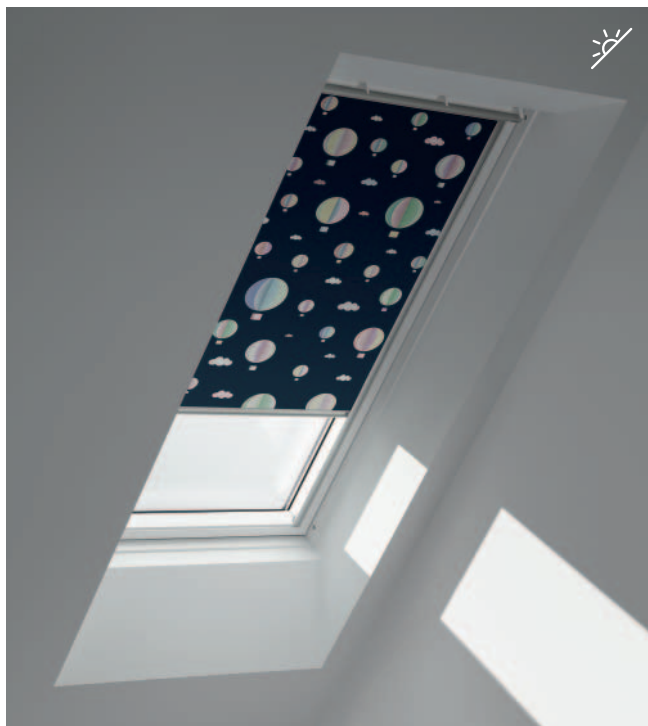

Gyerek Kollekción

A legnagyobb kalandok a jó alvással kezdődnek. Fényzáró rolók és duo fényzáró rolók vidám és inspiráló mintákkal gyerekszobákba.

Fényzáró roló

- 99,9% fényzárás minden szín esetén*
- Nyugodt alvás sötétben
- Kézzel működtethető
- Sínes változat – bármilyen pozícióban
- megállítható
- Csiszolt alumínium vagy fehérre festett
- alumínium sínekkel kapható