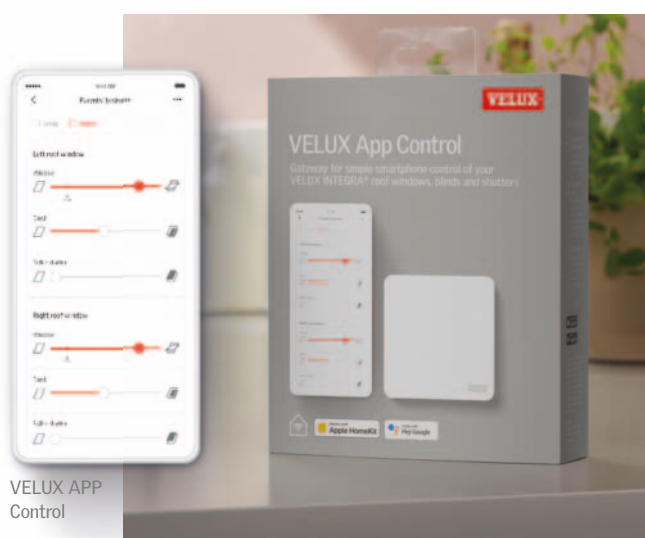

Komfortos mindennapok a VELUX Smart Home Megoldásokkal

Használja ki az elektromos és napelemes árnyékolók, hővédő rolók és redőnyök teljes potenciálját a VELUX Intelligens otthonvezérlő megoldásaival, hogy könnyedén szabályozza a beltéri klímát, és egyben élvezze a természetes fény és friss levegő minden előnyét.

Bővebb információ: www.velux.hu/termekvalasztek/smart-home

VELUX APP Control

Otthona beltéri klímáját immár bárholnan szabályozhatja

A VELUX APP Control mobiltelefonos alkalmazás segítségével egyetlen mozdulattal nyithatja és zárhatja tetőtéri ablakait, árnyékolóit, hővédő rolóit és redőnyeit. Több elektromos vagy napelemes VELUX termékek csoportba rendezve egyszerre vezérelhetők.

- Kompatibilis az elektromos és napelemes VELUX tetőtéri ablakokkal, árnyékolókkal, hővédő rolókkal és redőnyökkel
- Személyreszabott időzítő funkciók
- Termékek egyszerű csoportosítása
- Teljes körű vezérlés okostelefonos alkalmazásból
- Egyszerű kezelés hangvezérléssel
- Beépített adatbiztonság

KIG 300

35 275
44 800

VELUX APP Control

VELUX ACTIVE with NETATMO

Intelligens beltéri klímaszabályozó

Korszerűsítse otthonát a VELUX ACTIVE rendszerrel, amely lehetőséget ad arra, hogy bárholnan, okostelefonnal vagy hangutasításokkal zökkenőmentesen vezérelje elektromos és napelemes VELUX termékeit. A rendszer a beépített beltériklíma-érzékelőkre és az élő időjárás-előrejelzésre hagyatkozhat az ablakok és redőnyök automatikus működtetéséhez, így jobb beltéri klímát biztosítva Önnek és családjának.

- Kompatibilis az elektromos és napelemes VELUX tetőtéri ablakokkal, árnyékolókkal, hővédő rolókkal és redőnyökkel
- Érzékelős szellőztetés
- Automatikus hővédelem
- Személyreszabott időzítő funkciók
- Teljes körű vezérlés okostelefonos alkalmazásból
- Egyszerű kezelés hangvezérléssel
- Szigorú adatbiztonság

KIX 300

70 629
89 700

■ Áfa nélküli fogyasztói ár
■ Áfás fogyasztói ár (27%)