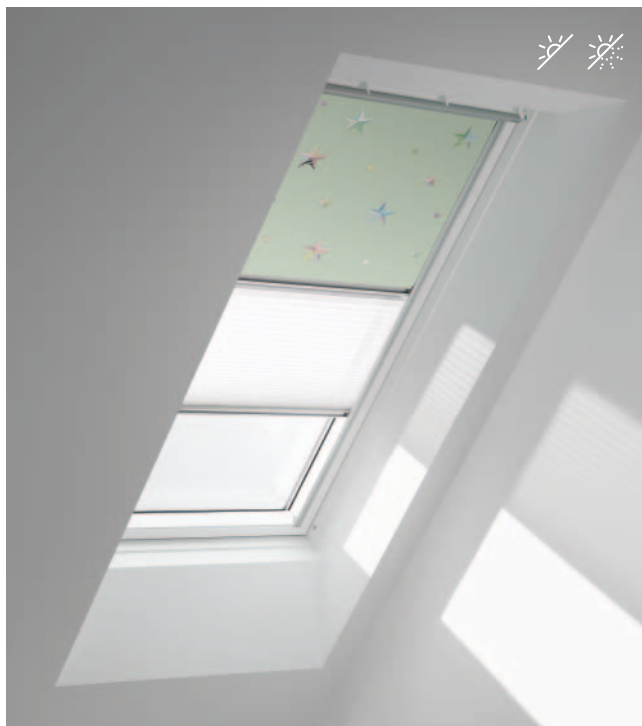

Gyerek Kollekción

A legnagyobb kalandok a jó alvással kezdődnek. Fényzáró rolók és duo fényzáró rolók vidám és inspiráló mintákkal gyerekoszobákba.

Kombinálja szúnyoghálóval, hogy a rovarok ne zavarják az alvásban. Lásd a 43. oldalt

Oldalsó vezetősinék

Alumínium

Fehér

Fényzáró roló

- 99,9% fényzárás minden szín esetén*
- Nyugodt alvás sötétben
- Kézzel működtethető
- Sínes változat – bármilyen pozícióban megállítható
- Csiszolt alumínium vagy fehérre festett alumínium sínekkel kapható

* A roló anyaga fényzáró, a sínszerkezet egyes részeinél azonban fénybeszűrődés előfordulhat.

Duo fényzáró roló

- Kettős fényszabályozás egy termékben – szinte teljes besötétítés vagy a bejövő fény tompítása
- Csiszolt alumínium vagy fehérre festett alumínium sínekkel kapható
- A Gyermek kollekcióban minden fényzáró roló fehér fényáteresztő pliszével (1016) kombinálva is választható

Gyorsan és könnyen felszerelhetők a VELUX tetőtéri ablakokra.

OEKO-TEX minősítés – nem tartalmaz káros anyagot

Gyermekbiztos – a biztonság növelése érdekében lógó zsinórok nélkül készül.

Ablak mérete

Típus	CK02 C02	CK04 C04	FK04 F04	FK06 F06	FK08 F08	MK04 M04	MK06 M06	MK08 M08	MK10 M10	PK06 P06	PK08 P08	PK10 P10	SK06 S06	SK08 S08	SK10 S10	UK08 U08	UK10 U10
Fényzárás, DKL	22 598 28 700	23 543 29 900	24 881 31 600	25 984 33 000	28 425 36 100	27 952 35 500	28 425 36 100	28 897 36 700	31 102 39 500	29 527 37 500	31 968 40 600	32 913 41 800	33 543 42 600	34 251 43 500	36 220 46 000	37 086 47 100	38 425 48 800
Duo fényzárás, DFD	27 559 35 000	28 740 36 500	30 472 38 700	31 889 40 500	35 118 44 600	34 566 43 900	35 118 44 600	35 669 45 300	38 582 49 000	36 535 46 400	39 763 50 500	40 866 51 900	41 811 53 100	42 677 54 200	45 275 57 500	46 377 58 900	48 110 61 100

Kézi működtetésű