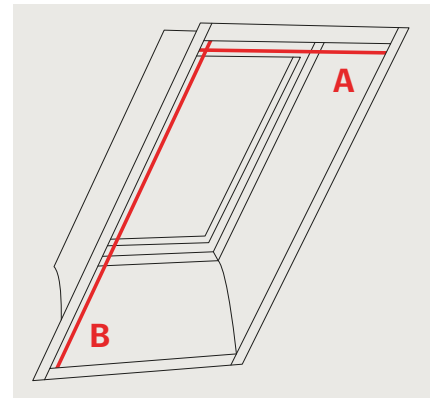

Határozza meg a pontos méretet

- Mérje le tetősíkon az ablaknyílás szélességét (A) és magasságát (B), majd azonosítsa be a szükséges szúnyoghálót a táblázatban.
- Ha a tetősík törése miatt a töréspont felett és alatt két magassági mérete van (B) vagy 2400 mm-nél magasabb az ablaknyílás, két szúnyoghálóra és a ZOX 157SWL kódjelű adapterre lesz szüksége.
- A pontos árért forduljon a vevőszolgálathoz.
- Nézze meg a www.velux.hu oldalon található oktatóvideót arról, hogyan kell a méréseket elvégezni és a megfelelő méretet meghatározni.

FONTOS:

A szúnyogháló méretkódjai eltérhetnek a ablak méretkódjaitól, ezért rendelés előtt, kérjük, mérje meg (A) és (B) méreteket, és keresse meg a megfelelő méretkódot az alábbi táblázatban.

		A						
		0-438 mm	439-530 mm	531-640 mm	641-760 mm	761-922 mm	923-1120 mm	1121-1285 mm
0-1600 mm			ZIL CK02	ZIL FK08	ZIL MK06	ZIL PK25	ZIL SK06	ZIL UK04
			22 125 28 100	29 842 37 900	29 842 37 900	30 787 39 100	36 692 46 600	38 188 48 500
1601-2000 mm	Special		ZIL CK06	ZIL FK08	ZIL MK06	ZIL PK06	ZIL SK06	ZIL UK10
			26 850 34 100	29 842 37 900	29 842 37 900	31 338 39 800	36 692 46 600	43 307 55 000
2001-2400 mm	Special	Special		ZIL FK08	ZIL MK10	ZIL PK10	ZIL SK10	ZIL UK10
				29 842 37 900	33 464 42 500	35 826 45 500	40 314 51 200	43 307 55 000

A szállítás időpontjával kapcsolatban kérjük, látogasson el a www.velux.hu oldalra, forduljon a VELUX vevőszolgálatához vagy kereskedőjéhez.

■ Áfa nélküli fogyasztói ár
■ Áfás fogyasztói ár (27%)

Vásároljon online!
www.veluxshop.hu