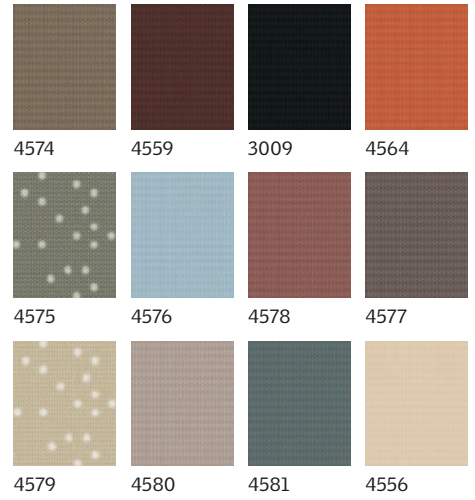

Trend színek

RHZ

Oldalsó vezetősinék

Figyelem! Mint minden szövet esetében, a pontos színek itt is eltérhetnek a nyomtatásban szereplő mintáktól.

Fényzáró roló

Megfelelő fényzárás, nappal és éjszaka is. Tökéletes választás hálószobákhoz.

- 99,9% fényzárás minden szín esetén*
- Nyugodt alvás sötétben
- Csiszolt alumínium vagy fehérre festett alumínium sínekkel kapható
- Kapható kézi működtetésű, elektromos és napelemes változatokban távirányítóval (mobilapplikáció vagy klímavezérlés opcióval) vagy kampókkal és háromlépcsős pozicionálással, 4 Standard színárnyalatban (RHZ)

Gyorsan és könnyen felszerelhetők a VELUX tetőtéri ablakokra.

OEKO-TEX minősítés – nem tartalmaz káros anyagot

Gyermekbiztos – a biztonság növelése érdekében lógó zsinórok nélkül készül.

Ablak mérete

	Szín	Ablak mérete																	
		CK02 C02	CK04 C04	FK04 F04	FK06 F06	FK08 F08	MK04 M04	MK06 M06	MK08 M08	MK10 M10	PK06 P06	PK08 P08	PK10 P10	SK06 S06	SK08 S08	SK10 S10	UK08 U08	UK10 U10	
Kézi működtetésű RHZ kampókkal	Standard	10 629 13 500	10 629 13 500	12 440 15 800	12 440 15 800	12 440 15 800	13 779 17 500	13 779 17 500	13 779 17 500	13 779 17 500	16 062 20 400	16 062 20 400	16 062 20 400	17 795 22 600	17 795 22 600	17 795 22 600	19 291 24 500	19 291 24 500	
	Kézi működtetésű DKL	Standard	16 456 20 900	17 401 22 100	18 740 23 800	19 842 25 200	22 283 28 300	21 811 27 700	22 283 28 300	22 755 28 900	24 960 31 700	23 385 29 700	25 826 32 800	26 771 34 000	27 401 34 800	28 110 35 700	30 078 38 200	30 944 39 300	32 283 41 000
	Trend	19 606 24 900	20 551 26 100	21 889 27 800	22 992 29 200	25 433 32 300	24 960 31 700	25 433 32 300	25 905 32 900	28 110 35 700	26 535 33 700	28 976 36 800	29 921 38 000	30 551 38 800	31 259 39 700	33 228 42 200	34 094 43 300	35 433 45 000	
Elektromos DML	Standard	41 181 52 300	42 125 53 500	43 464 55 200	44 566 56 600	47 007 59 700	46 535 59 100	47 007 59 700	47 480 60 300	49 685 63 100	48 110 61 100	50 551 64 200	51 496 65 400	52 125 66 200	52 834 67 100	54 803 69 600	55 669 70 700	57 007 72 400	
	Trend	44 330 56 300	45 275 57 500	46 614 59 200	47 716 60 600	50 157 63 700	49 685 63 100	50 157 63 700	50 629 64 300	52 834 67 100	51 259 65 100	53 700 68 200	54 645 69 400	55 275 70 200	55 984 71 100	57 952 73 600	58 818 74 700	60 157 76 400	
Napelemes DSL	Standard	42 913 54 500	43 858 55 700	45 196 57 400	46 299 58 800	48 740 61 900	48 267 61 300	48 740 61 900	49 212 62 500	51 417 65 300	49 842 63 300	52 283 66 400	53 228 67 600	53 858 68 400	54 566 69 300	56 535 71 800	57 401 72 900	58 740 74 600	
	Trend	46 062 58 500	47 007 59 700	48 346 61 400	49 448 62 800	51 889 65 900	51 417 65 300	51 889 65 900	52 362 66 500	54 566 69 300	52 992 67 300	55 433 70 400	56 377 71 600	57 007 72 400	57 716 73 300	59 685 75 800	60 551 76 900	61 889 78 600	

VÁSÁROLJON CSOMAGBAN: Fényáteresztő roló + hővédő roló együtt 10% kedvezménnyel