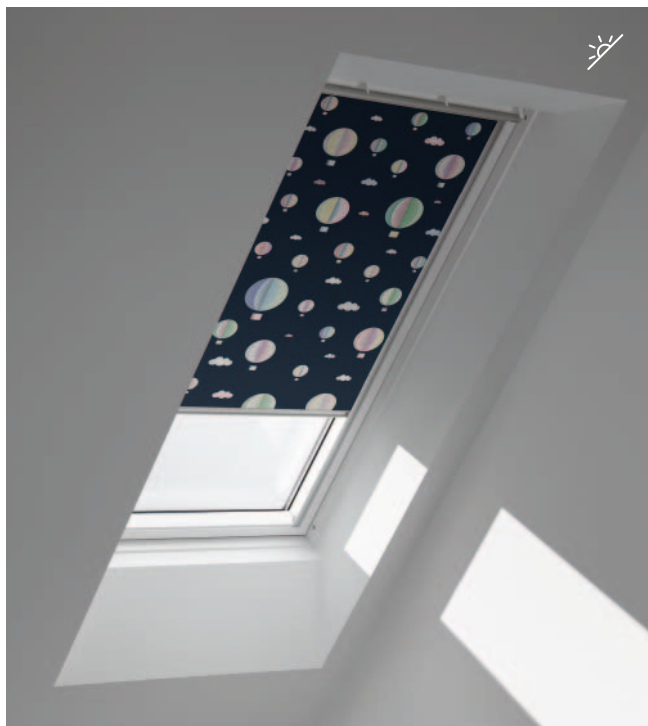

Gyerek Kollekción

A legnagyobb kalandok a jó alvással kezdődnek. Fényzáró rolók és duo fényzáró rolók vidám és inspiráló mintákkal gyerekoszobákba.

Kombinálja szúnyoghálóval, hogy a rovarok ne zavarják az alvásban. Lásd a 43. oldalt

Oldalsó vezetősinék

Alumínium

Fehér

Fényzáró roló

- 99,9% fényzárás minden szín esetén*
- Nyugodt alvás sötétben
- Kézzel működtethető
- Sínes változat – bármilyen pozícióban megállítható
- Csiszolt alumínium vagy fehérre festett alumínium sínekkel kapható

* A roló anyaga fényzáró, a sínszerkezet egyes részeinél azonban fénybeszűrődés előfordulhat.

Duo fényzáró roló

- Kettős fényszabályozás egy termékben – szinte teljes besötétítés vagy a bejövő fény tompítása
- Csiszolt alumínium vagy fehérre festett alumínium sínekkel kapható
- A Gyermek kollekcióban minden fényzáró roló fehér fényáteresztő pliszével (1016) kombinálva is választható

Gyorsan és könnyen felszerelhetők a VELUX tetőtéri ablakokra.

OEKO-TEX minősítés – nem tartalmaz káros anyagot

Gyermekbiztos – a biztonság növelése érdekében lógó zsinórok nélkül készül.

Ablak mérete

Típus	CK02 C02	CK04 C04	FK04 F04	FK06 F06	FK08 F08	MK04 M04	MK06 M06	MK08 M08	MK10 M10	PK06 P06	PK08 P08	PK10 P10	SK06 S06	SK08 S08	SK10 S10	UK08 U08	UK10 U10
Fényzárás, DKL	22 598 28 700	23 543 29 900	24 881 31 600	25 984 33 000	28 425 36 100	27 952 35 500	28 425 36 100	28 897 36 700	31 102 39 500	29 527 37 500	31 968 40 600	32 913 41 800	33 543 42 600	34 251 43 500	36 220 46 000	37 086 47 100	38 425 48 800
Duo fényzárás, DFD	27 559 35 000	28 740 36 500	30 472 38 700	31 889 40 500	35 118 44 600	34 566 43 900	35 118 44 600	35 669 45 300	38 582 49 000	36 535 46 400	39 763 50 500	40 866 51 900	41 811 53 100	42 677 54 200	45 275 57 500	46 377 58 900	48 110 61 100

Kézi működtetésű