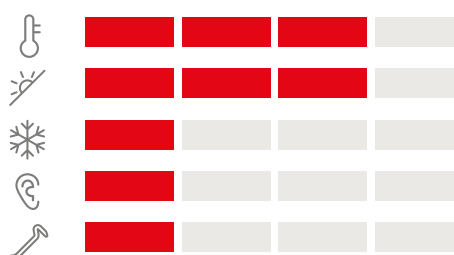

Hővédő fényzáró roló
2 az 1-ben megoldás hővédelemmel
és fényzárással.
További információ a 24. oldalon.