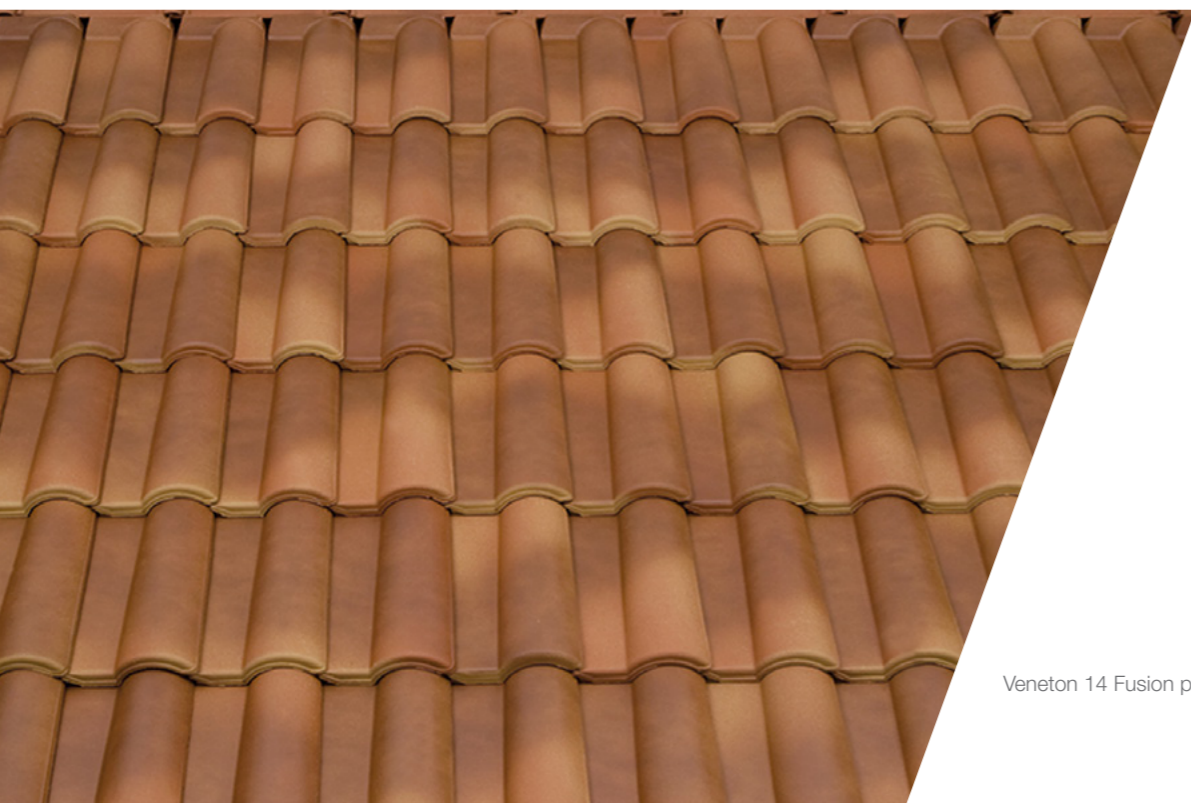

Mediterrán termékcsalád

Veneton 14 Fusion protect trikolor

A Tondach mediterrán cserepeivel házhoz jön a déli életérzés. Mind a színek, mind a karakterek a toszkán villák, spanyol birtokok karakterét és a mediterrán életmódot idézik, így a tető mindig vérpezsdítő látványt nyújt majd.