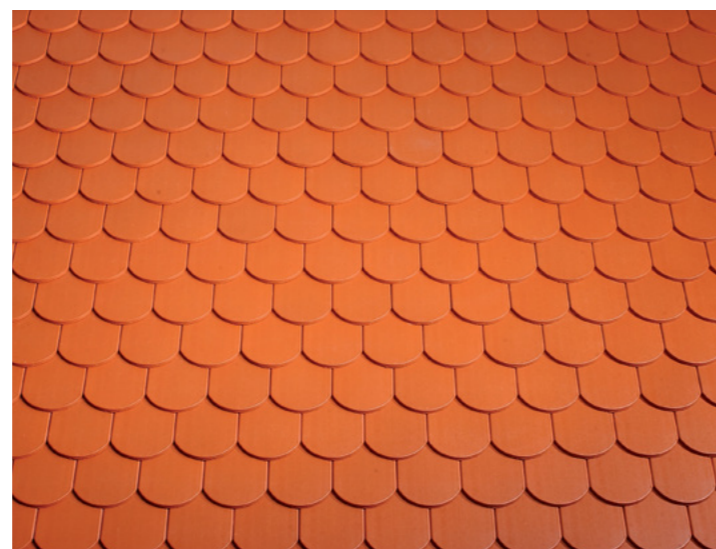

# Hódfarkú

Hódfarkú félköríves

Hódfarkú szegmens

Minimális szükséglet: 30,2 db/m<sup>2</sup>  
Minimális tetőhajlásszög: 23°

Natur téglavörös

FusionProtect antik

Natur téglavörös