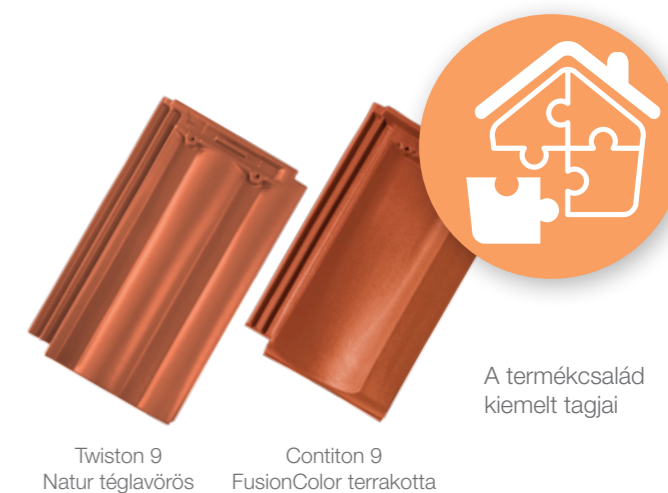

Twiston 9
Natur téglavörös

Contiton 9
FusionColor terrakotta

A termékcsalád
kiemelt tagjai