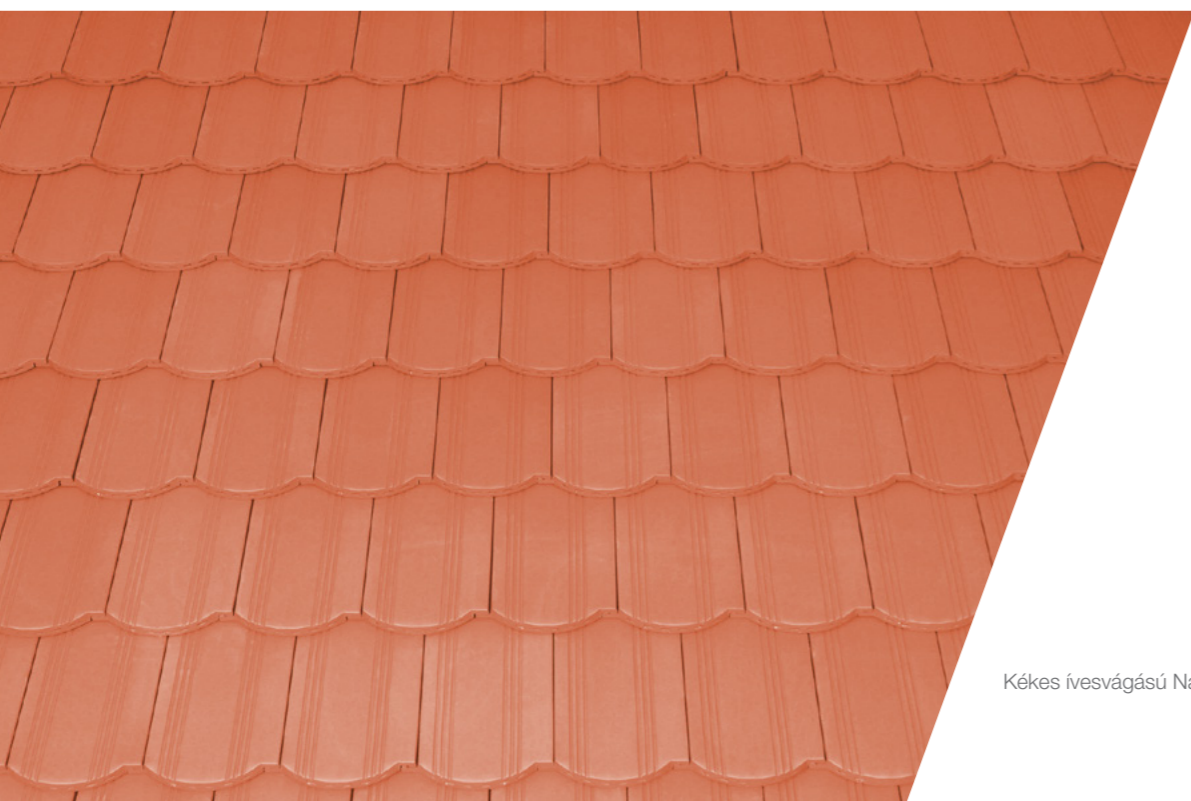

Kékes ívesvágású Natur téglavörös

Tradicionalis termékcsalád