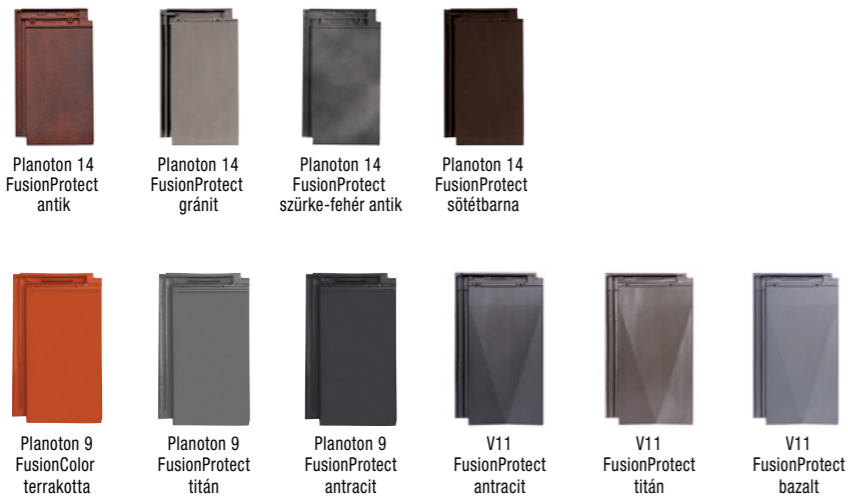

Termékkínálatunk

UNIVERZÁLIS

MODERN

KLASSZIKUS

MEDITERRÁN

TRADICIONÁLIS