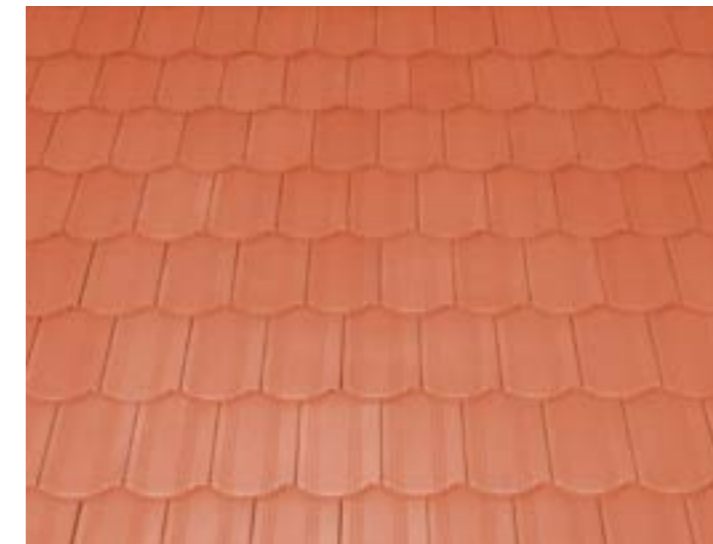

Kékes ívesvágású

Minimális szükséglet: 16,4/18 db/m²
Minimális tetőhajlásszög: 25°

Natur téglavörös

FusionProtect piros

FusionProtect antik

Natur téglavörös

Kékes Plus

Kékes Plus egyenesvágású