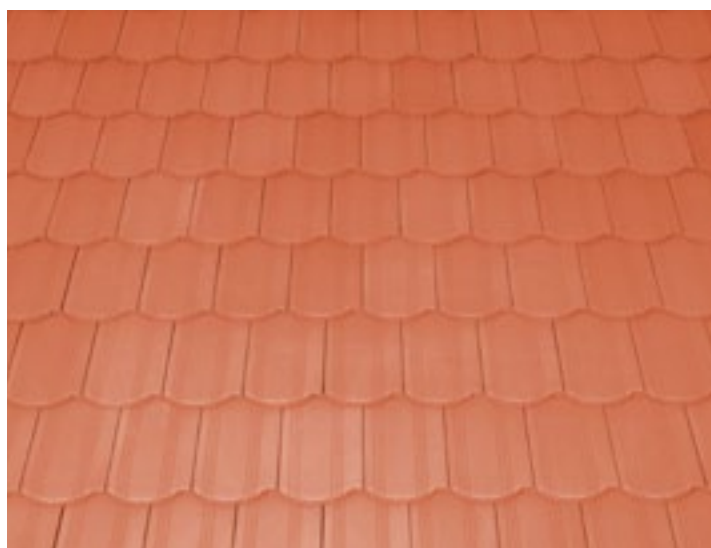

Kékes egyenesvágású

Kékes ívesvágású

Minimális szükséglet: 16,4/18 db/m²
Minimális tetőhajlásszög: 25°

Natur téglavörös

FusionProtect piros

FusionProtect antik

Natur téglavörös

Tradicionalis