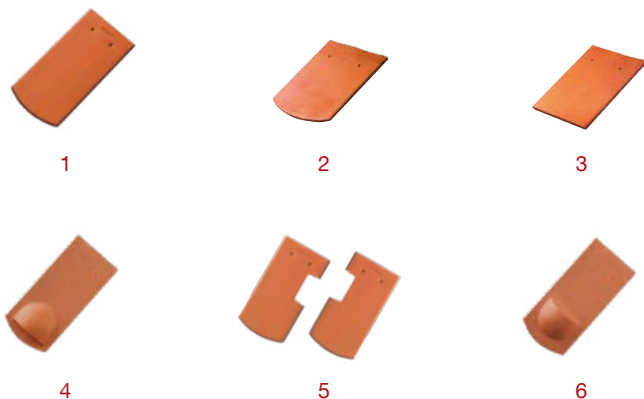

Hódfarkú szegmensvágású (18x38)					
Méret (cm)		18x38			
Minimális szükséglet (db/m²)		33,8			
Minimális tetőhajlásszög (°)		23			
Raklap/Köteg (db)		420/10			
Cikkszám	Termék	Színek és felületek		db/ raklap	kg/ db
		Natur			
		00			
3176103400..	1 Alapcserép (m²)*	5 340 Ft	420	1,740	
	Alapcserép (db)	158 Ft	420		
3176103450..	2 Taréjcserep (kettősfedéshez)	192 Ft	420	1,210	
3176103130..	3 Ereszcserep	192 Ft	420	1,360	
3176103410..	4 Szellőzőcserep	1 099 Ft	160	2,110	
3176103413..	5 Szellőző alátétcserep, balos (kettősfedés)	202 Ft	420	1,660	
3176103414..		Szellőző alátétcserep, jobbos (kettősfedés)	202 Ft	420	1,660
3176103417..		Szellőző alátétcserep, balos (koronafedés)	202 Ft	420	1,660
3176103418..		Szellőző alátétcserep, jobbos (koronafedés)	202 Ft	420	1,660
3176103420..	6 Hófogócserep	743 Ft	160	2,190	
3176733200..	Hornyolt gerinccserep gerincrögzítővel	1 823 Ft	112	3,100	
3176733220..	Hornyolt kezdő gerinccserep 17 cm	6 125 Ft	60	4,100	
3176733221..	Hornyolt hármás gerincelosztó elem 17 cm	10 283 Ft	30	4,200	
3178133210..	Hornyolt gerinc kezdőelem 17 cm	1 442 Ft	—	1,400	
3178133211..	Hornyolt gerinc lezáróelem 17 cm	1 442 Ft	—	0,600	
3176730300..	Sajtolt sima gerinccserep gerincrögzítővel	1 640 Ft	96	3,100	
3176730301..	Sajtolt sima XXL gerinccserep gerincrögzítővel	1 763 Ft	96	3,100	
3176730320..	Sajtolt sima kezdő gerinccserep	5 509 Ft	60	3,280	
3176730310..	Sajtolt hármás gerincelosztó elem 17 cm	9 249 Ft	24	4,100	
3178130912..	Univerzális lekerekített sajtolt gerinc kezdő- és lezáró elem 17 cm	3 448 Ft	—	2,000	

*minimális anyagszükséglettel számolva