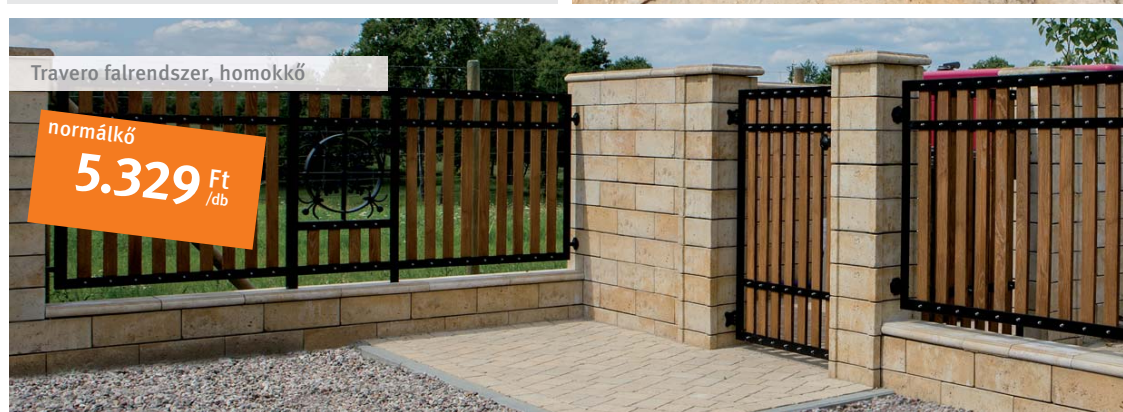

BRADSTONE TRAVERO TERMÉKCSALÁD

 **SEMMELOCK CONCEPT**

Travero szegély, homokkő

2.409 Ft /db

Travero falrendszer, homokkő

normálkő
5.329 Ft /db

BRADSTONE TRAVERO lapok

 **SEMMELOCK Premium**