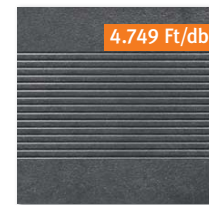

Színek:

zafír dekorlap

CARAT® MONDEGO

Semmelrock Premium

Ez a modern formatervezésű lap tökéletes választás az egyedi megoldások kedvelői számára. A nagyméretű formátum remekül illeszkedik a modern épületekhez.

Méret: 80x40 cm Vastagság: 4,2 cm