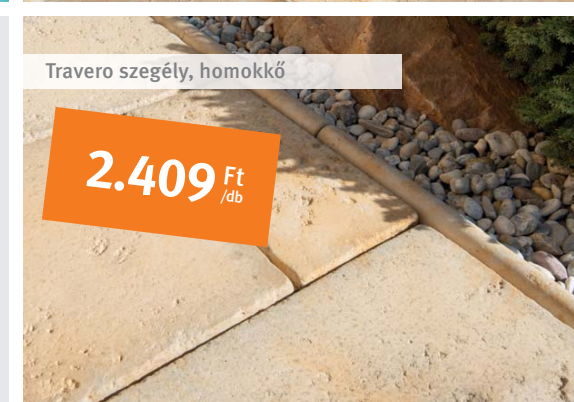

BRADSTONE TRAVERO TERMÉKCSALÁD

 **SEMMELOCK CONCEPT**

Travero szegély, homokkő

2.409 Ft /db

Travero falrendszer, homokkő

normálkő
5.329 Ft /db

BRADSTONE TRAVERO lapok

 **SEMMELOCK Premium**