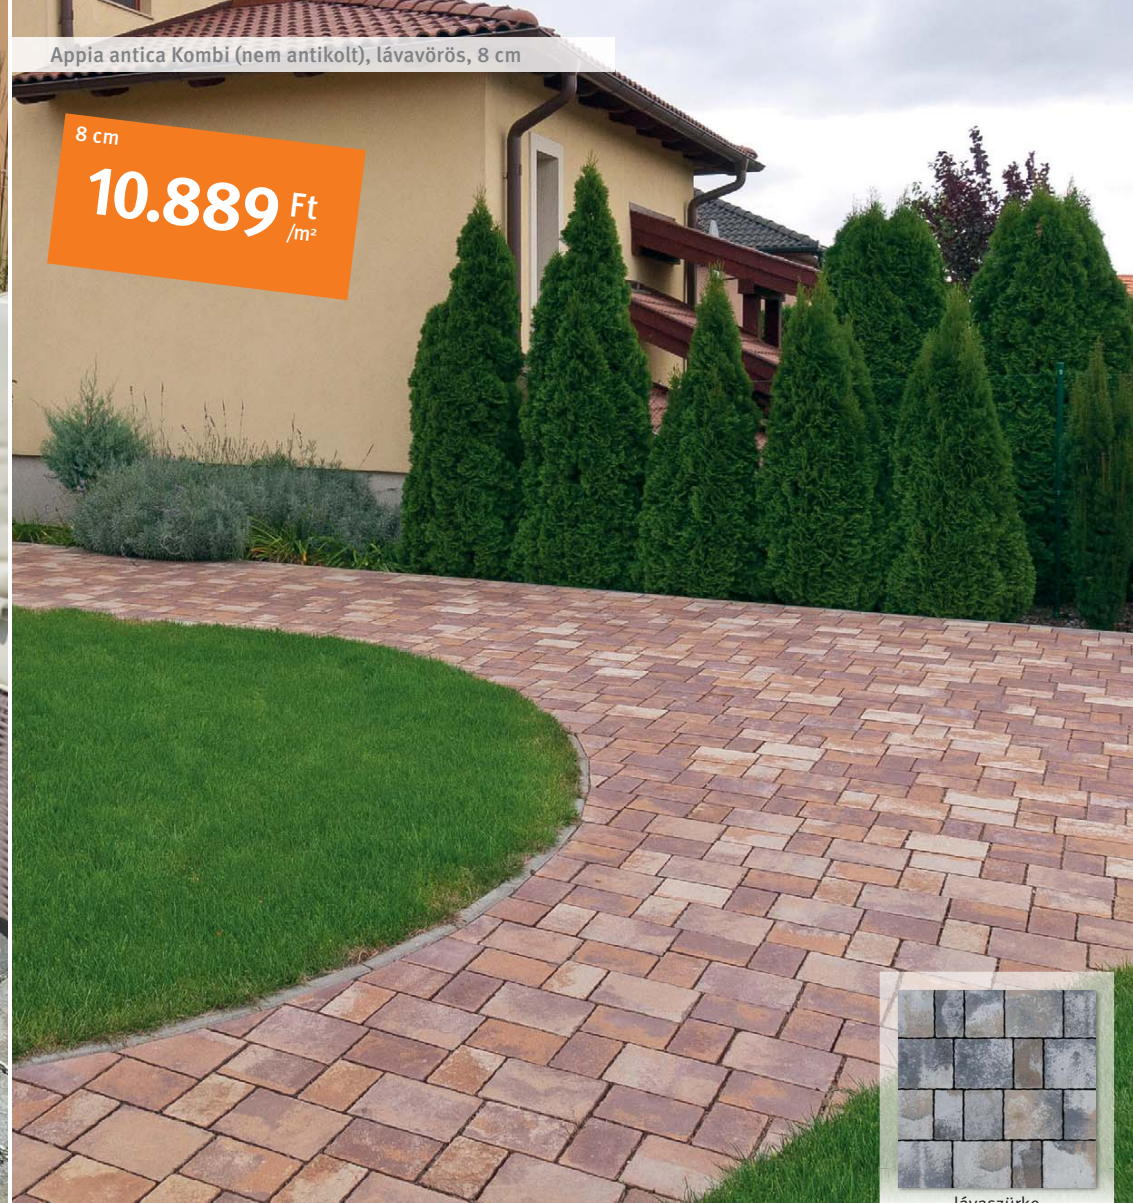

lávaszürke

APPIA ANTICA® Kombi, 8 cm (nem antikolt)

Természetes megjelenésű, egyedileg árnyalt térkő. Lerakásával természetes hatást sugárzó burkolat alakítható ki, régi és új környezetben egyaránt.

Méretek: 11,3x19,2, 15x19,2, 22,6x19,2 cm vegyesen **Vastagság:** 8 cm

Színek: