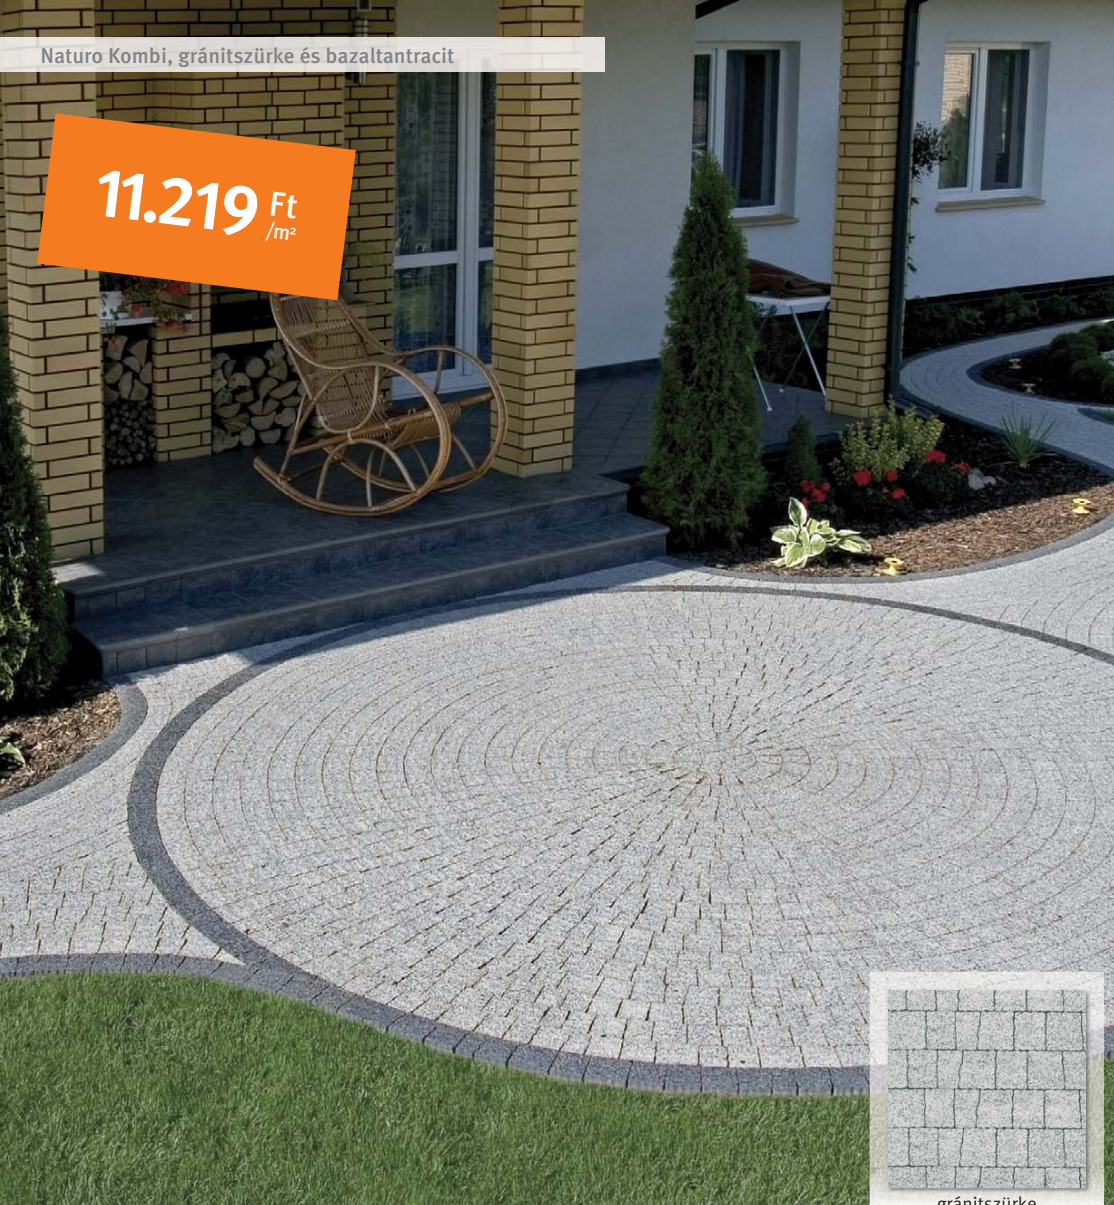

11.219 Ft /m²

gránitszürke

NATURO® Kombi

A Naturo Kombi térkő a régi kockaköves utcák hangulatát varázsolja kertjébe. Formagazdagsága és a felülete természetes hatást kelt.

Méretek: 7 féle méret vegyesen **Vastagság:** 6 cm

A kiadványban szereplő termékek a kereskedő partnereinknél vásárolhatóak meg. Nyomdatechnikai okok miatt a termékek kiadványban szereplő színe a termékek valódi színétől eltérhet. A nyomdai színeltérésekért, hibákért felelősséget nem vállalunk. Javasoljuk, hogy vásárlás előtt tekintse meg az adott terméket a kereskedő partnereinknél található mintafelületeken! A kiadványban szereplő árak ajánlott bruttó (ÁFA-val növelt összegű) fogyasztói árak, amelyek nem tartalmazzák a raklapdíjakat, csomagolási díjakat, útdíjakat, daruzási díjakat, valamint a nem egész autós kiszállítások költségeit. A kereskedő partnerek a tényleges fogyasztói árakat saját belátásuk szerint határozzák meg. A kiadványban szereplő, ajánlott fogyasztói árakat az alábbi időszakra javasoljuk: 2022.09.01–2022.10.31. A tényleges fogyasztói árakról, készletekről és szállítási határidőkről tájékozódjon kereskedő partnereinknél! További információ: www.wienerberger.hu

Basic csomag
54.238 Ft /csomag

Smart csomag
85.667 Ft /csomag

SEMMELOCK TISZTÍTÓSZER

Térkövekhez és lapokhoz

Ha pénzt és energiát fektet egy esztétikus kültéri burkolat kialakításába, érdemes tennie annak érdekében, hogy ez a felület sokáig szép maradjon. Tisztítószer csomagjaink ebben nyújtanak segítséget.