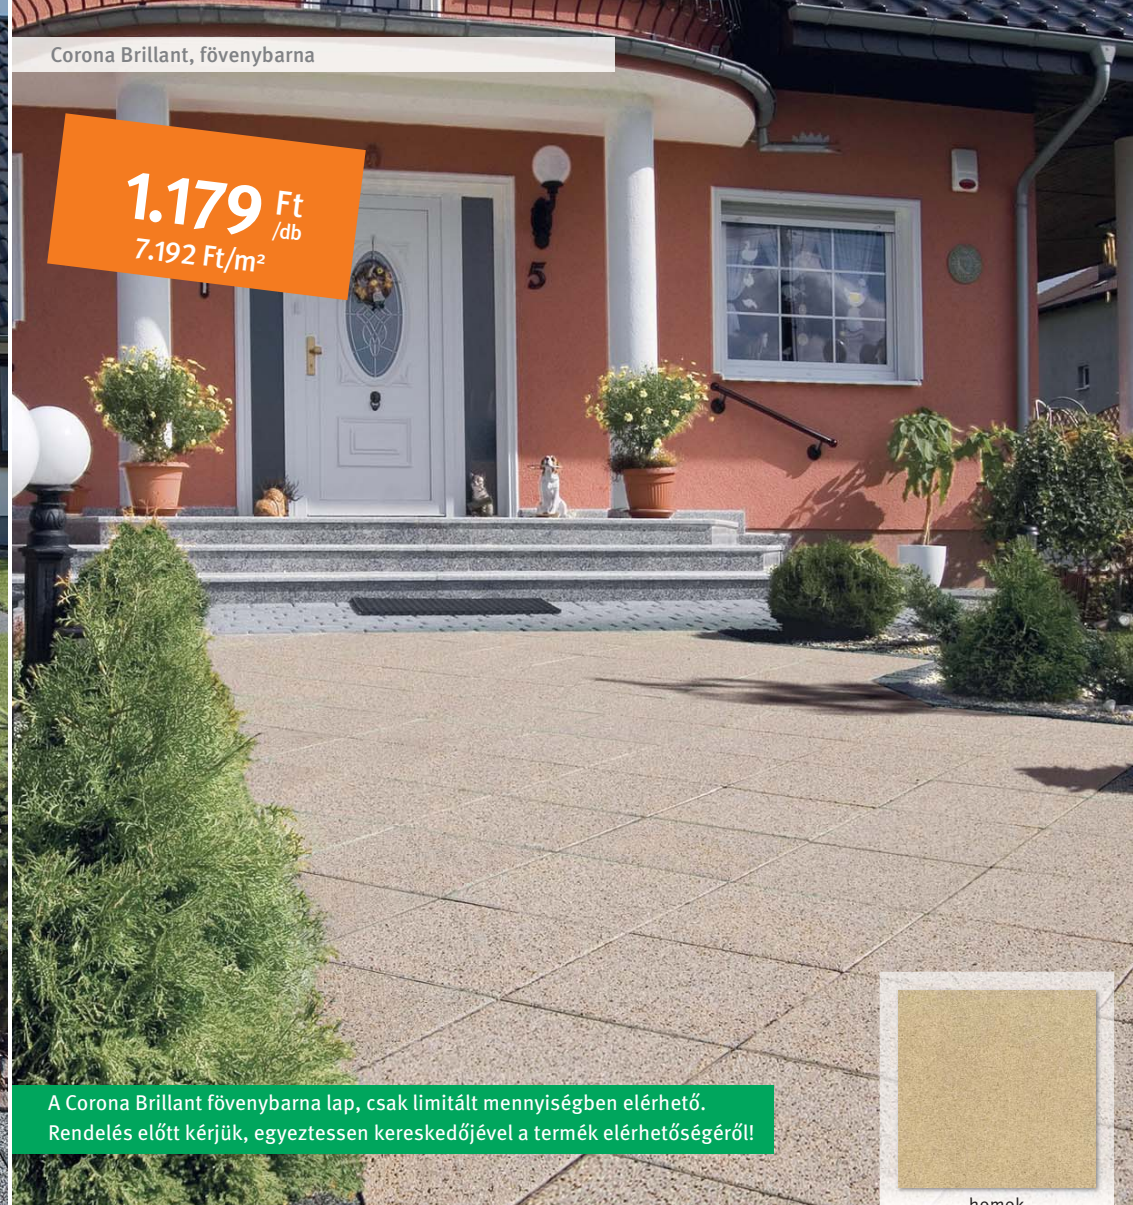

Színek:

CORONA BRILLANT®

Alpesi kőzetből nyert zúzalékkal kialakított felületével „briliáns” választás. A Semmelrock Protect® felületvédelemnek köszönhetően könnyen tisztán tartható.

Méret: 40x40 cm **Vastagság:** 3,8 cm