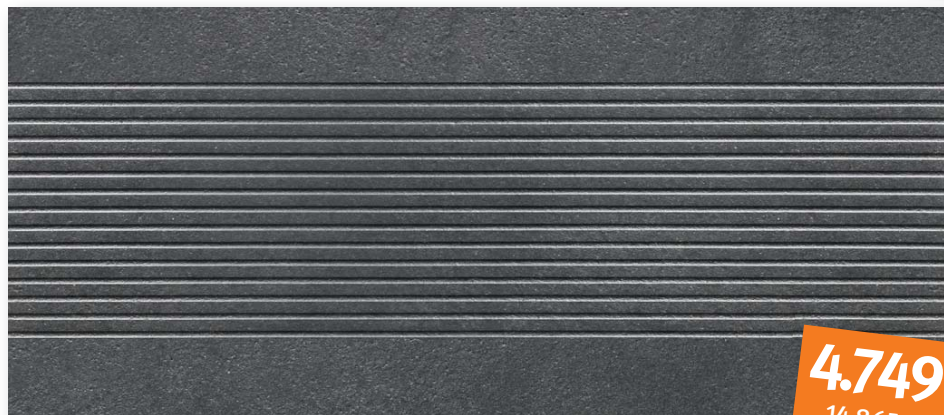

zafír, dekorlap

4.749 Ft
/db
14.865 Ft/m²

LA LINIA®