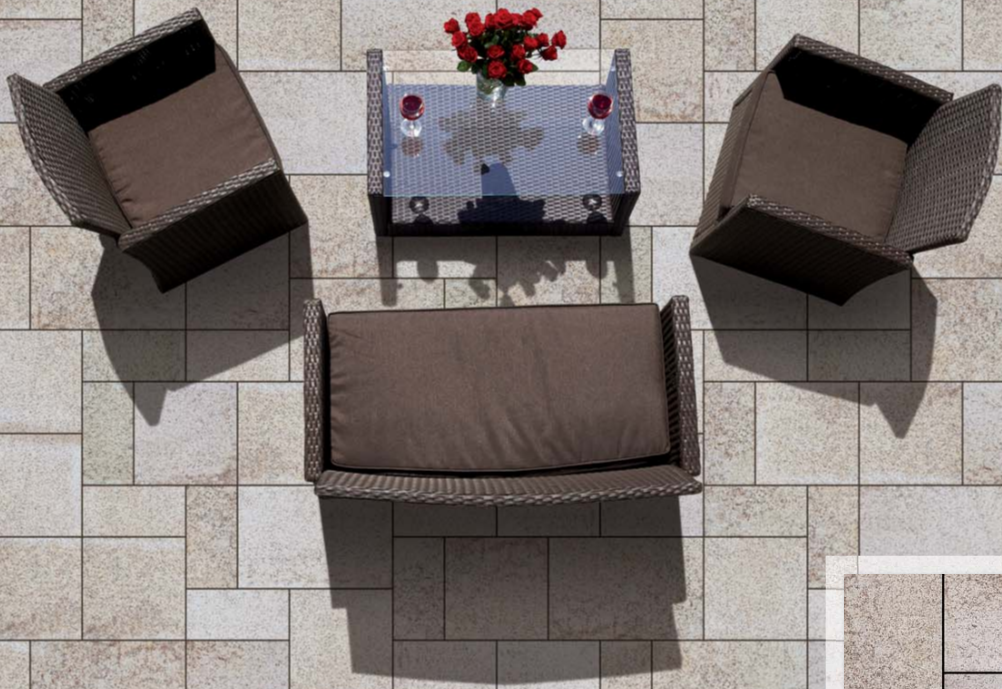

Méretek: 30x12,5, 40x12,5, 50x12,5, 30x16,7, 40x16,7, 50x16,7 cm **Vastagság:** 7 cm

Színek:

Umbriano Kombi, gránit-beige

9.689 Ft /m²

gránit-beige

UMBRIANO® Kombi

 Semmelrock Premium

Különlegessége a páratlan megjelenés és a kövenként eltérő, egyedi rajzolat