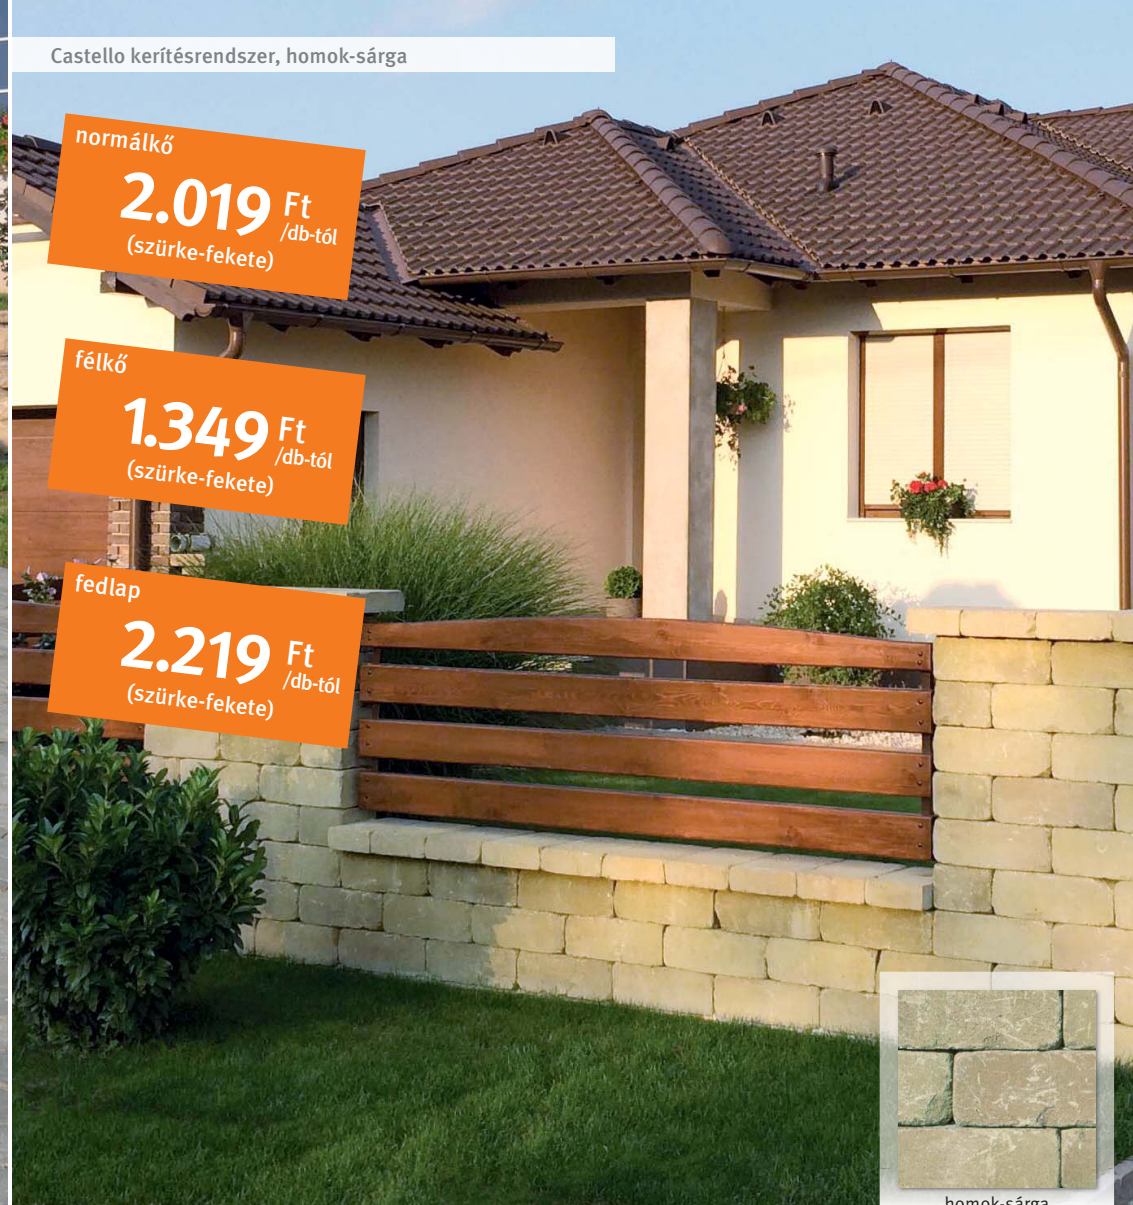

Castello kerítésrendszer, homok-sárga

normálkő

2.019 Ft /db-tól
(szürke-fekete)

félkő

1.349 Ft /db-tól
(szürke-fekete)

fedlap

2.219 Ft /db-tól
(szürke-fekete)

homok-sárga