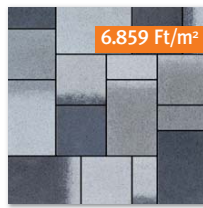

Semmelrock
stein+design®

5.219 Ft /m²-től
(szürke)

szürke

ószilomb

mediterrán

vörös-barna

Színek:

sarkifény