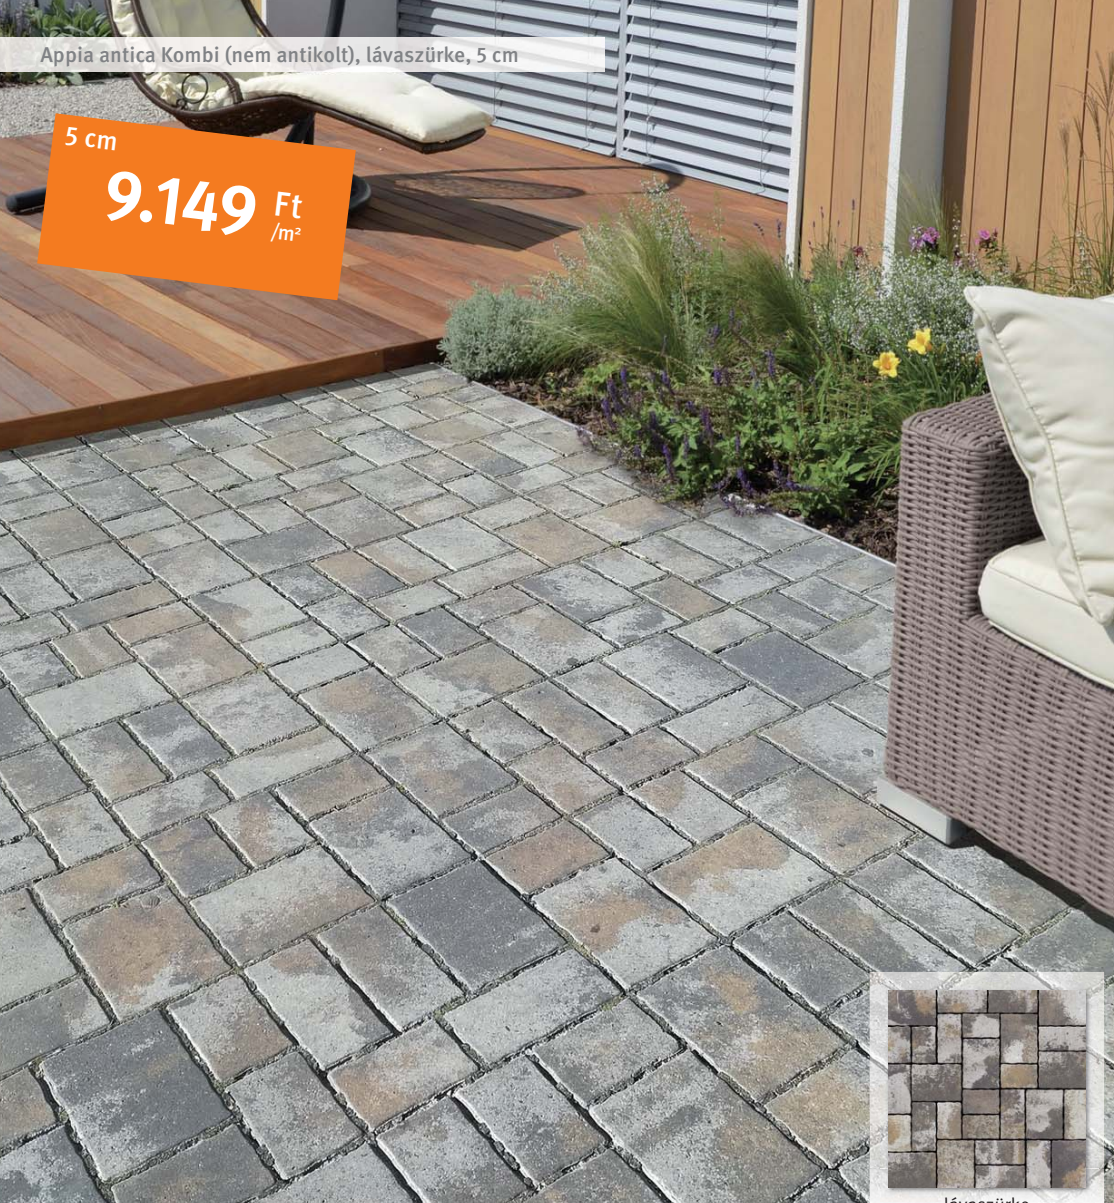

Appia antica Kombi (nem antikolt), lávaszürke, 5 cm

5 cm

9.149 Ft /m²

lávaszürke

APPIA ANTICA® Kombi, 5 cm (nem antikolt)

Természetes megjelenésű, egyedileg árnyalt térkő.

Természetes hatást sugárzó burkolat.

Méretek: 10x15, 10x20, 15x20 cm vegyesen **Vastagság:** 5 cm

Színek:

A kiadványban szereplő termékek a kereskedő partnereinknél vásárolhatóak meg. Nyomdatechnikai okok miatt a termékek kiadványban szereplő színe a termékek valódi színétől eltérhet. A nyomdai színeltérésekért, hibákért felelősséget nem vállalunk. Javasoljuk, hogy vásárlás előtt tekintse meg az adott terméket a kereskedő partnereinknél található mintafelületeken! A kiadványban szereplő árak ajánlott bruttó (ÁFA-val növelt összegű) fogyasztói árak, amelyek nem tartalmazzák a raklapdíjakat, csomagolási díjakat, útdíjakat, daruzási díjakat, valamint a nem egész autós kiszállítások költségeit. A kereskedő partnerek a tényleges fogyasztói árakat saját belátásuk szerint határozzák meg. A kiadványban szereplő, ajánlott fogyasztói árakat az alábbi időszakra javasoljuk: 2022.09.01–2022.10.31. A tényleges fogyasztói árakról, készletekről és szállítási határidőkről tájékozódjon kereskedő partnereinknél! További információ: www.wienerberger.hu

Appia antica Kombi (nem antikolt), lávavörös, 8 cm

8 cm

10.889 Ft /m²