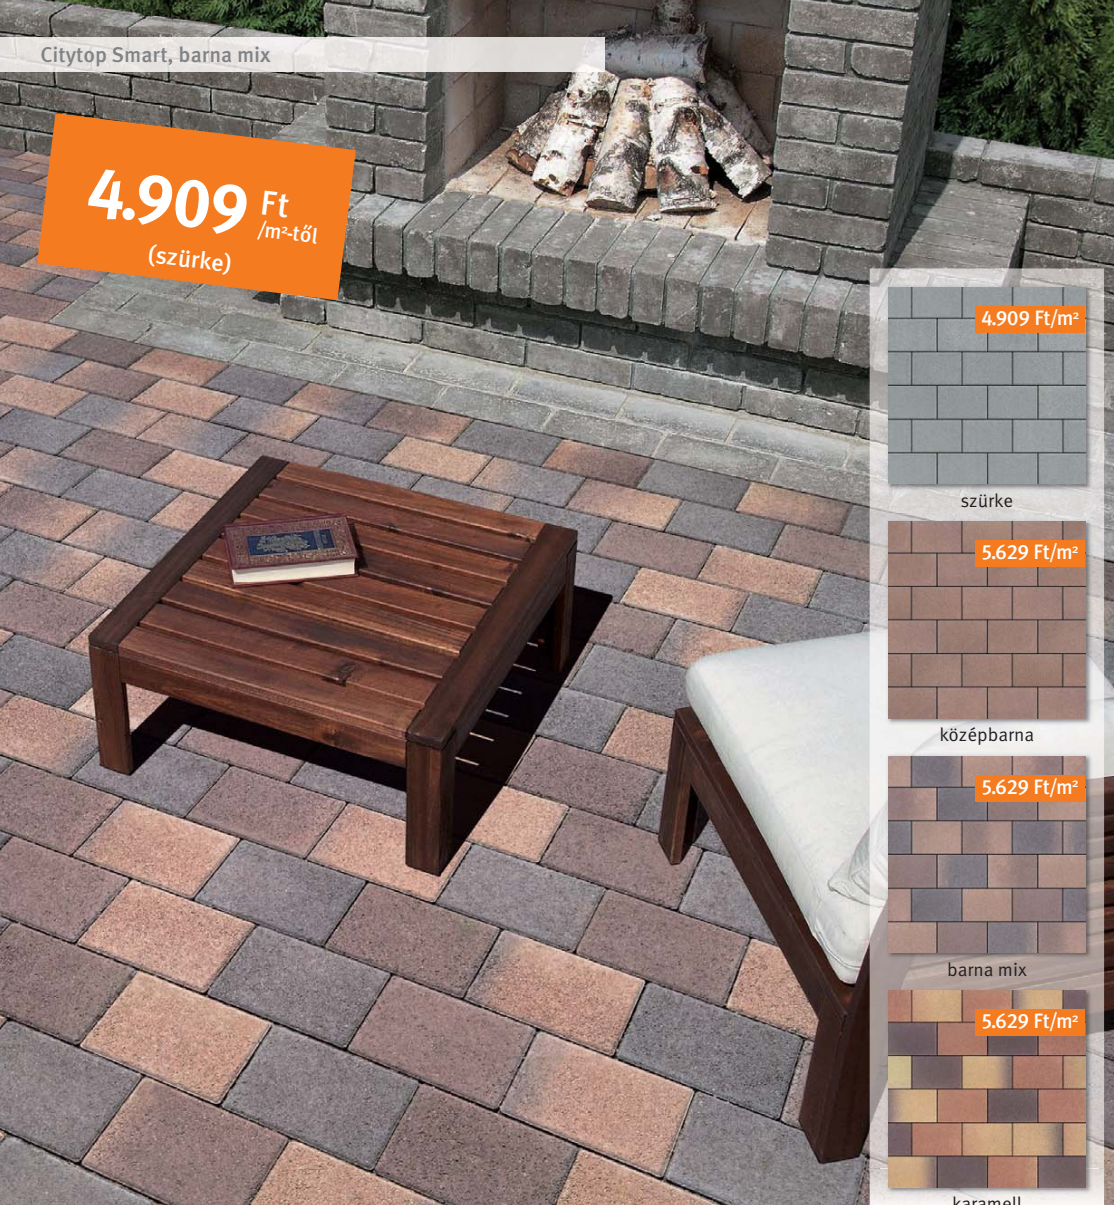

Citytop Smart, barna mix

4.909 Ft /m²től
(szürke)

4.909 Ft/m²

szürke

5.629 Ft/m²

középbarna

5.629 Ft/m²

barna mix

5.629 Ft/m²

karamell

5.629 Ft/m²

őszilomb

Színek:

CITYTOP® SMART

A közkedvelt Citytop család tagja 5 féle különleges színben ár-érték arányban verhetetlen megoldás!

Méret: 20x13,3 cm **Vastagság:** 5 cm

A kiadványban szereplő termékek a kereskedő partnereinknél vásárolhatóak meg. Nyomdatechnikai okok miatt a termékek kiadványban szereplő színe a termékek valódi színétől eltérhet. A nyomdai színeltérésekért, hibákért felelősséget nem vállalunk. Javasoljuk, hogy vásárlás előtt tekintse meg az adott terméket a kereskedő partnereinknél található mintafelületeken! A kiadványban szereplő árak ajánlott bruttó (ÁFA-val növelt összegű) fogyasztói árak, amelyek nem tartalmazzák a raklapdíjakat, csomagolási díjakat, útdíjakat, daruzási díjakat, valamint a nem egész autós kiszállítások költségeit. A kereskedő partnerek a tényleges fogyasztói árakat saját belátásuk szerint határozzák meg. A kiadványban szereplő, ajánlott fogyasztói árakat az alábbi időszakra javasoljuk: 2022.09.01–2022.10.31. A tényleges fogyasztói árakról, készletekről és szállítási határidőkről tájékozódjon kereskedő partnereinknél! További információ: www.wienerberger.hu

Asti Kombi, a három szürke szín egyenlő arányban keverve

8.279 Ft /m²