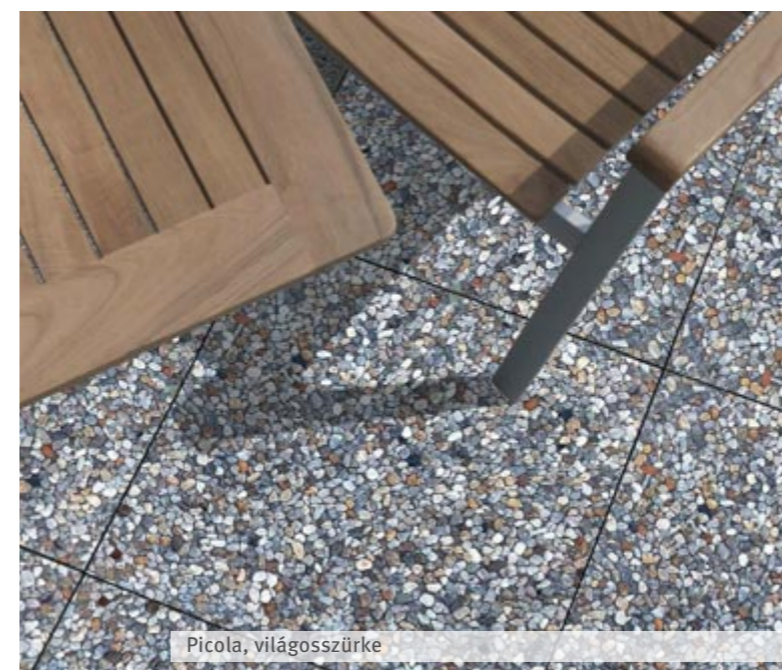

Picola, fővenybarna

Picola Party, vegyes kavics

Picola, világosszürke