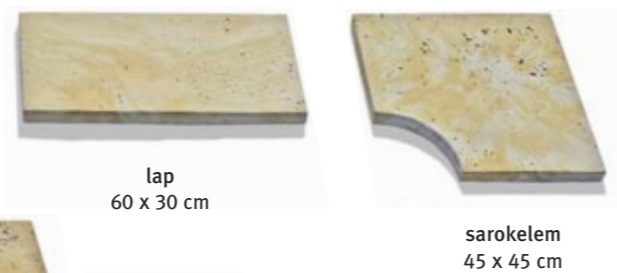

Bradstone Travero medence szegélyek

Vastagság: 3,3 - 3,7 cm

sarokelem
45 x 45 cm