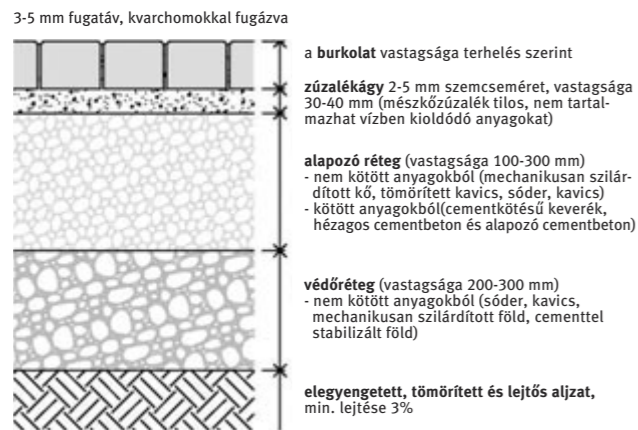

Beépítési módok

Térkövek

A térkövek beépítésére az e-UT 06.03.42 sz. Útügyi Műszaki Előírás vonatkozik.

A burkolókövek lerakásakor ki kell válogatni a láthatóan hibás darabokat. A lerakáskor arányosan keverni kell a burkolóköveket legalább három raklapról, ezáltal csökken az elkerülhetetlen szín- és felületbeli különbség hatása.

A túlnyúlásoknál, aknáknál és egyéb csatlakozási pontoknál végzett illesztési munkák során a burkolóköveket vágókoronggal vagy törőollóval tudjuk méretre igazítani. Az alátámasztott burkolóköveken már lehet járni. Alumínium léccel folyamatosan tartani kell a burkolt felület előírt esését. A lerakott (nem tömörített) burkolóköveknek kb. 10 mm-rel a kívánt szint felett kell lenniük, mivel a tömörítés során még kb. ennyit süllyednek.

A fektetési minta a járművek által használt burkolatrészekre a teherelosztás, a stabilitás és a zajképződés terén döntő szerepet játszik.

A fektetést a sarokból kiindulva kezdjük, lehetőség szerint a felület legmélyebb pontján, hogy a burkolás a legalacsonyabb helytől a legmagasabb felé haladjon. A burkolókövek közti fugák egyenessége érdekében javasoljuk a köveket egy kifeszített vezetősínnel menteni.

A burkolókövek lerakásakor a már lerakott kövektől haladjunk, hogy ne sérüljön az ágyazat. A lerakáskor ügyelni kell a 3-5 mm fugatáv egyenletes betartására. A fugaszélesség figyelmen kívül hagyása esetén a burkolatban szétnyílnak vagy összezáródnak majd a fugák. A burkolókövek éleit távtartókkal látták el, amelyek nem hidalják át a teljes fugaszélességet. Fontos, hogy a távtartók a lerakáskor ne érintkezzenek.

Lapok

A betonlapok helyes fektetésének első követelménye az aljzat és az alapozó rétegek előkészítése, mivel ettől függ az elkészített burkolat élettartama, használati értéke és esztétikuma. A betonlapok fektetésének alábbi módja a jelen katalógus Lapok c. fejezetében található termékekre vonatkozik. A talaj és az alapozó rétegek előkészítésére ugyanazok a szabályok vonatkoznak, mint a térkövek esetében.