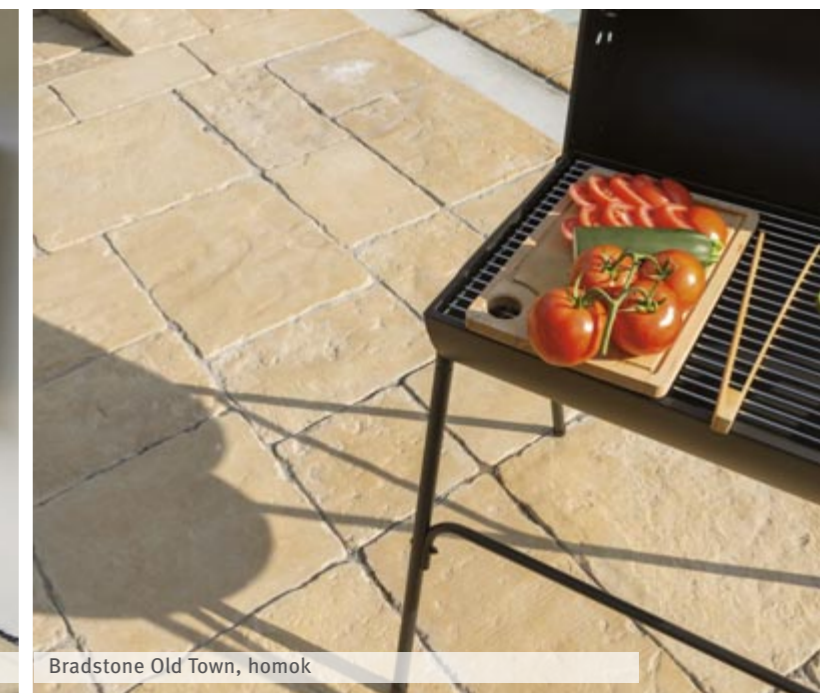

Bradstone Old Town, homok