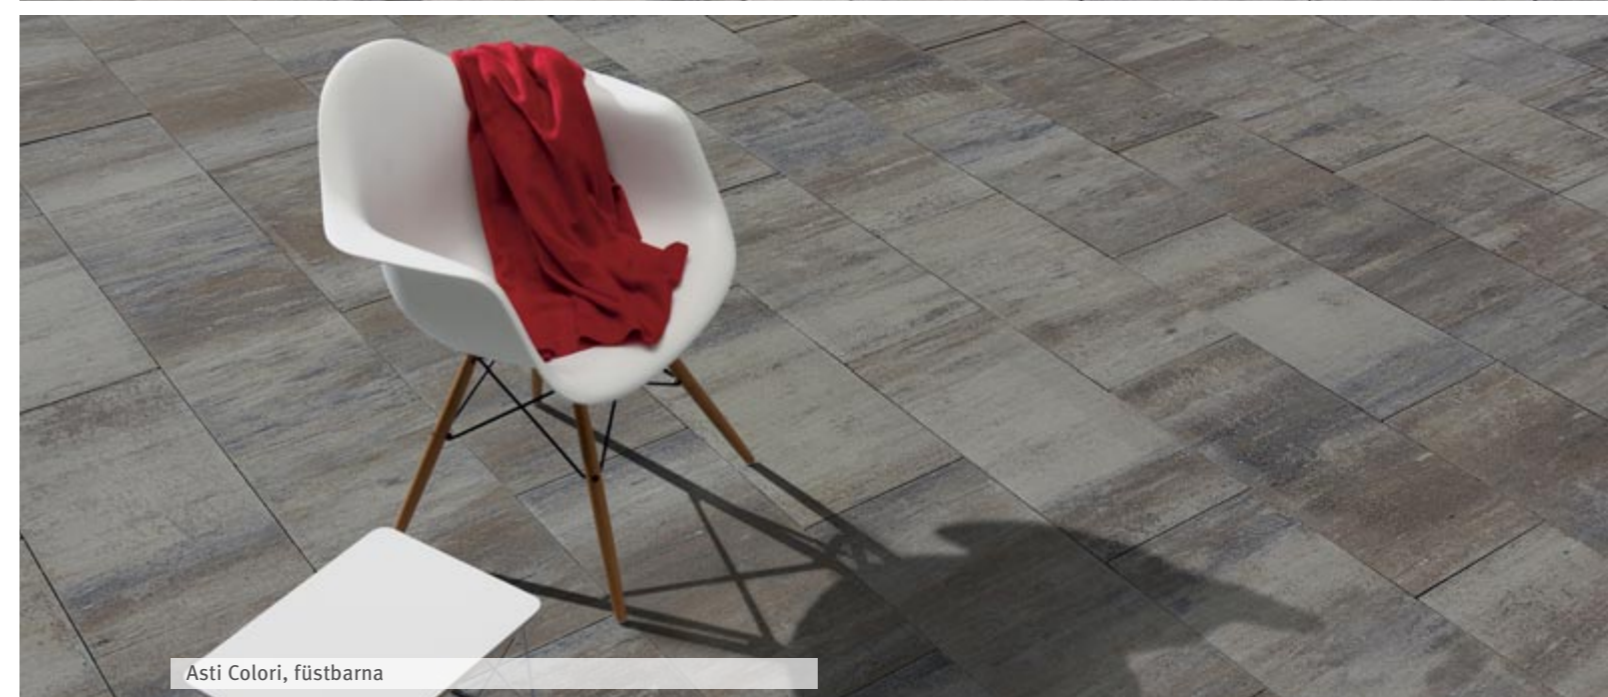

Asti Colori, grafit-fehér

Asti Colori, füstbarna