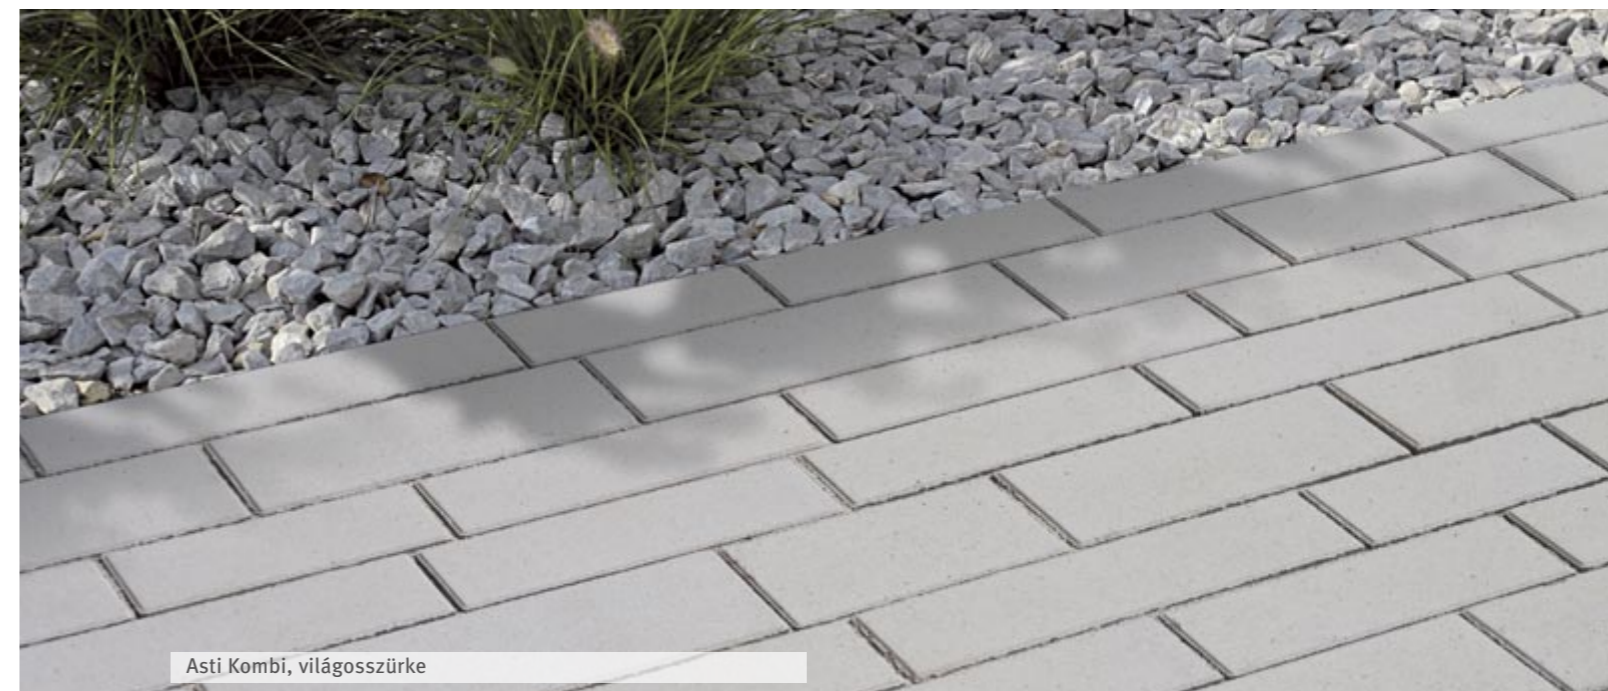

Asti Kombi, világosszürke, középszürke és sötétszürke keverve

Asti Kombi, világosszürke