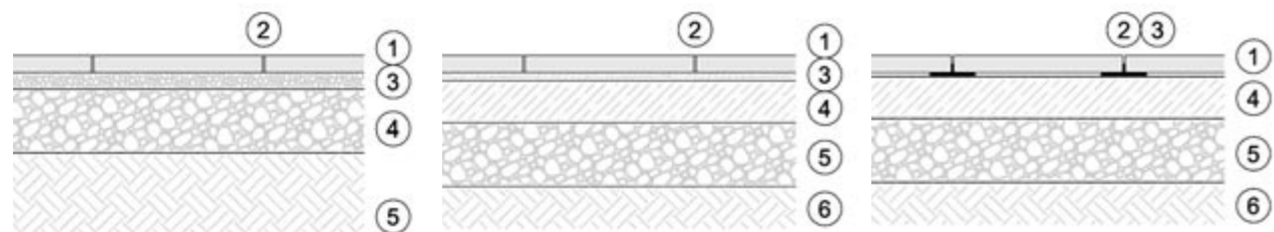

Lapok fektetése kavicságyra (csak gyalogos forgalmú felületek)

- ① betonlapok (burkolólapok)
- ② rés szélessége a lapok között 3-5 mm, homokkal fugázva
- ③ ágyazó réteg, vastagsága 30-40 mm, zúzott kő, 2-5 mm szemcse nagyság
- ④ tömörített alapozó réteg, min. vastagsága 200 mm, zúzott kő, 8-16 mm szemcse nagyság
- ⑤ fagyálló ágyazat

Az ágyazati réteg előzetesen vibrációs géppel tömöríthető. Az azonos szélességű rések kialakítása és a lapok elmozdulásának megelőzése érdekében ajánlott műanyag hézagoló keresztet használni. A lemezek megfelelő elhelyezkedését gumikalapáccsal végzett ütögetéssel módosíthatjuk. Nem ajánlott a lapok vibrációs géppel végzett tömörítése. A lapok lefektetését követően a résekbe fugázó homokot kell söpörni. A felületnek és a homoknak egyaránt száraznak kell lennie.

Lapok fektetése habarcságyra (gyalogos forgalmú felületek, időnként személyautók)

- ① betonlapok (burkolólapok)
- ② rés szélessége a lapok között 5-10 mm, habarccsal fugázva
- ③ habarcságy, vastagsága 10-20 mm, ragasztó trasszhabarcs közepvastag ágyhoz
- ④ alapozó beton C16/20-as betonból, vastagsága 100-150 mm, acélhálószerű merevített, nem szabad megfedkezni a dilatációs hézagokról
- ⑤ tömörített zúzottkő, 0-32 mm szemcse nagyság, vastagsága 150-200 mm
- ⑥ fagyálló ágyazat

Nedvszívó aljzatok esetében mélyalapozó alkalmazása szükséges – az építési ragasztó gyártójának ajánlása szerint. A habarcs fogazott simítóval vihető fel az aljzatra és a lapok alsó oldalára. Az azonos szélességű rések kialakítása és a lapok elmozdulásának megelőzése érdekében ajánlott műanyag hézagoló keresztet használni. A fugázó habarcsot fugázó pisztollyal kell benyomni. A felület tágulási hézagait mindig a rések fölött kell kialakítani az aljzatban.

Lapok fektetése laptartó tappancsra (csak gyalogos forgalmú felületek)

- ① betonlapok (burkolólapok)
- ② lapok közötti rések, kb. 4 mm, a rések szabadon maradnak
- ③ kis műanyag korong
- ④ alapozó beton C16/20-as betonból, vastagsága 100-150 mm, hálószerű merevített, nem szabad megfedkezni a táglásról
- ⑤ tömörített zúzottkő, 0-32 mm szemcse nagyság, vastagsága 150-200 mm
- ⑥ fagyálló ágyazat

A lapok száraz telepítése műanyag laptartókra sokkal előnyösebb, mint betonlapra ragasztásuk és kavicságyba fektetésük. A laptartókra helyezett lapok közvetlenül a vízszigetelő fóliára vagy extrudált polisztirolra fektethetők (a laptartók alá geotextíliát kerül). A lapok bármikor szétcserelelhetők, ami lehetővé teszi javításukat és cseréjüket. A laptartókra fektetett lapokat nem kell fugázni, szabadon maradnak a rések. Nem ajánlott technológia a Bradstone, Lusso Tivoli, Asti Colori és Asti Natura termékek esetén.