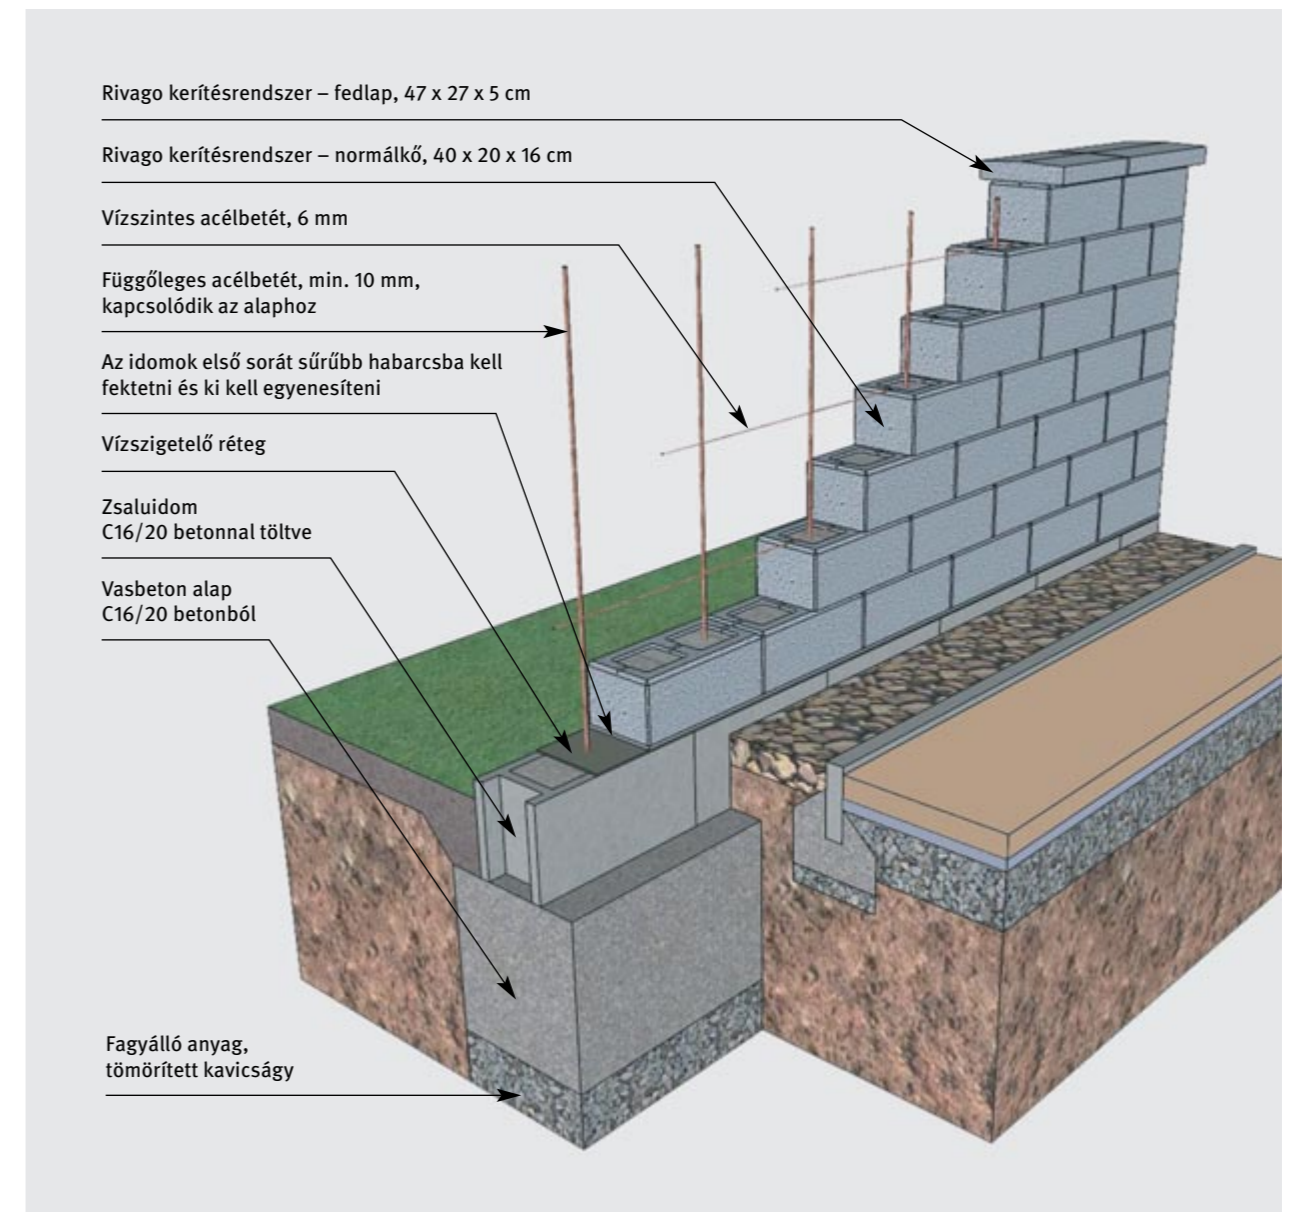

Rivago idomokból készült kerítés metszetének perspektivikus nézete

Rivago idomokból készült kerítés és 40 x 20 cm méretű oszlopok lehetséges megoldásának perspektivikus nézete

Fotó: Florian Küttler

Értékesítési szaktanácsadás