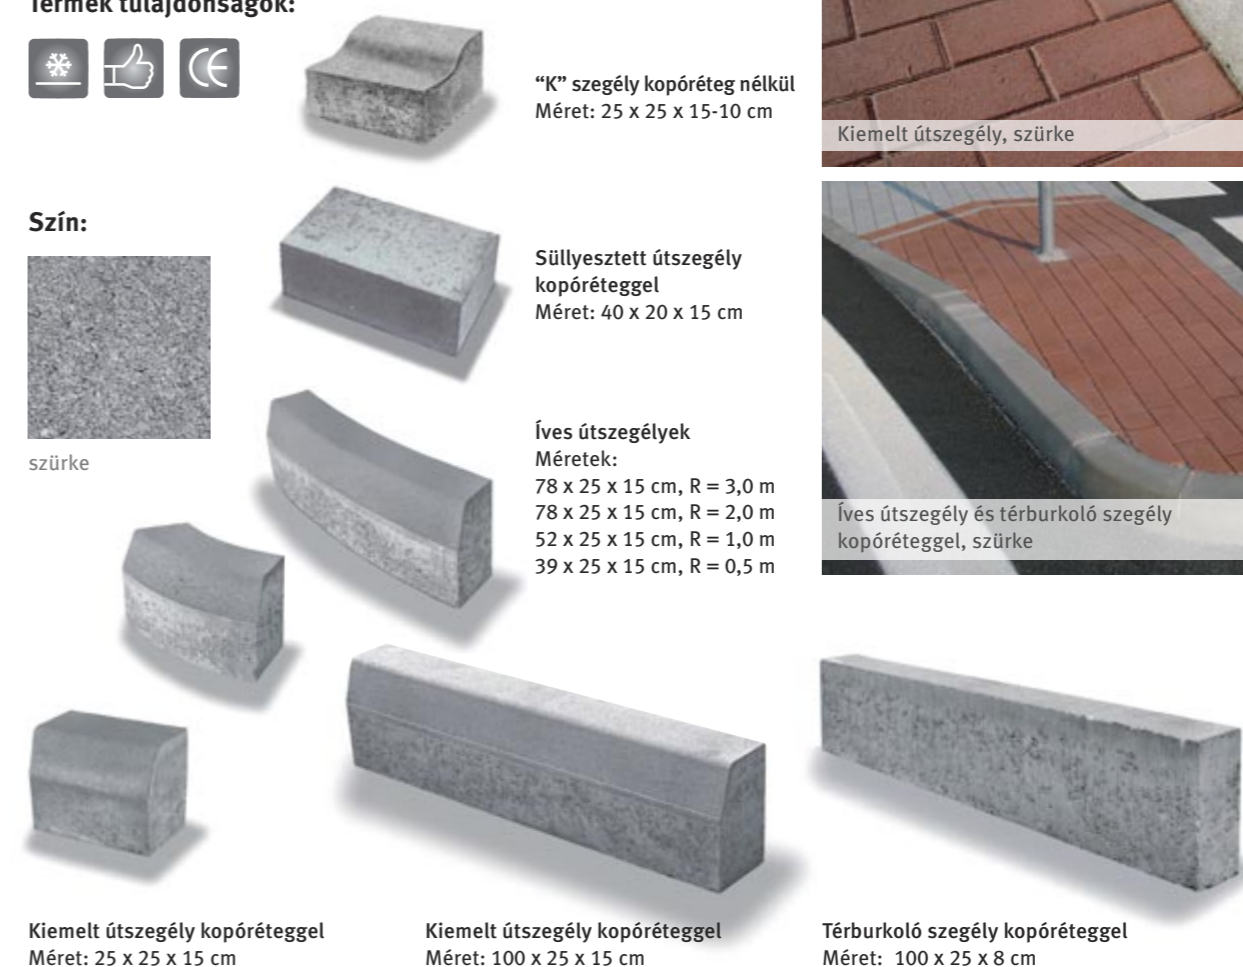

Íves útszegély és térburkoló szegély kopóréteggel, szürke

Termék tulajdonságok:

Szín:

Süllyesztett útszegély
kopóréteggel
Méret: 40 x 20 x 15 cm

Íves útszegélyek
Méretek:
78 x 25 x 15 cm, R = 3,0 m
78 x 25 x 15 cm, R = 2,0 m
52 x 25 x 15 cm, R = 1,0 m
39 x 25 x 15 cm, R = 0,5 m

Kiemelt útszegély kopóréteggel
Méret: 25 x 25 x 15 cm

Kiemelt útszegély kopóréteggel
Méret: 100 x 25 x 15 cm

Térburkoló szegély kopóréteggel
Méret: 100 x 25 x 8 cm