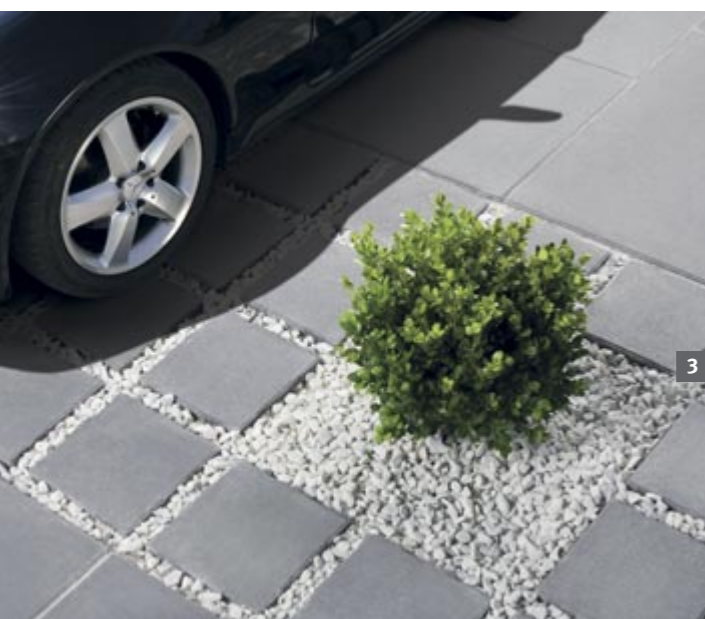

3 Nagy felületek, behajtók és parkolóhelyek megoldása: az ECOgreen gyepfugás térkövel kényelmes, barátságos felületet lehet kialakítani, ami a csapadékot elszívárogtatja.
ECOgreen, 58. oldal