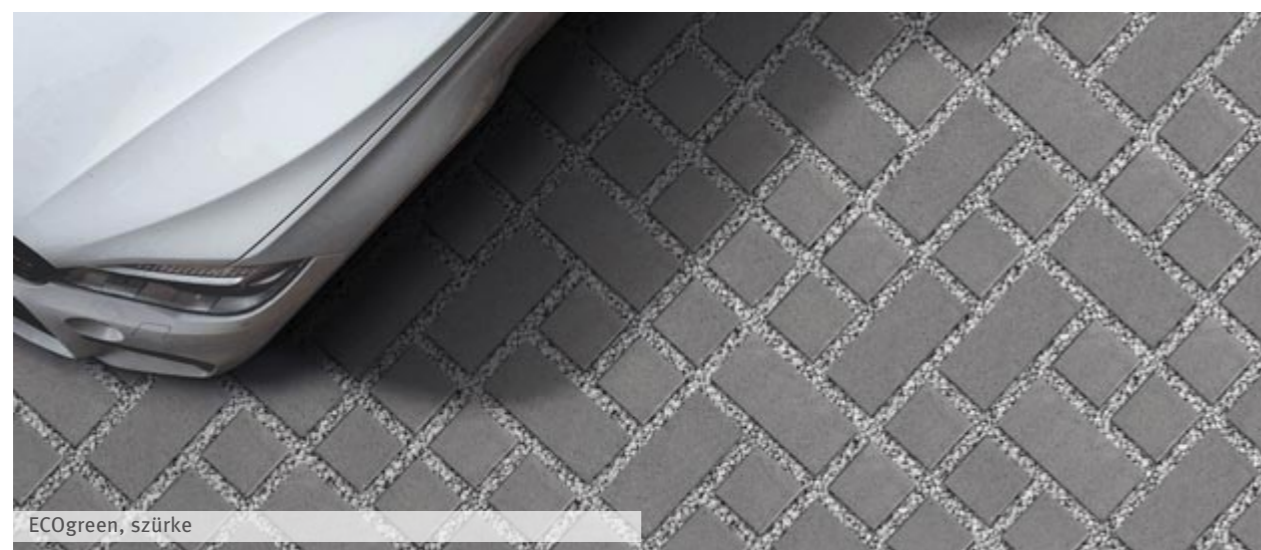

fehér

Méretek:

Fugaszélesség: 4 cm

20 x 20 x 8 cm

40 x 20 x 8 cm

ECOgreen, szürke

PUNTO

A Punto gyeptérkő megjelenésében és a használatával biztosítható zöldterület nagyságában is látványosan kitűnik társai közül. A kör alakú hézagok vidám, játékos megjelenést kölcsönöznek a Puntoval burkolt felületeknek, így ez a termék remek választás a gyerekek által látogatott közösségi terek (pl. parkok, óvodák és iskolák udvarainak) burkolásához. A füves blokkok nagy méretének köszönhetően a fű sokáig szép marad.