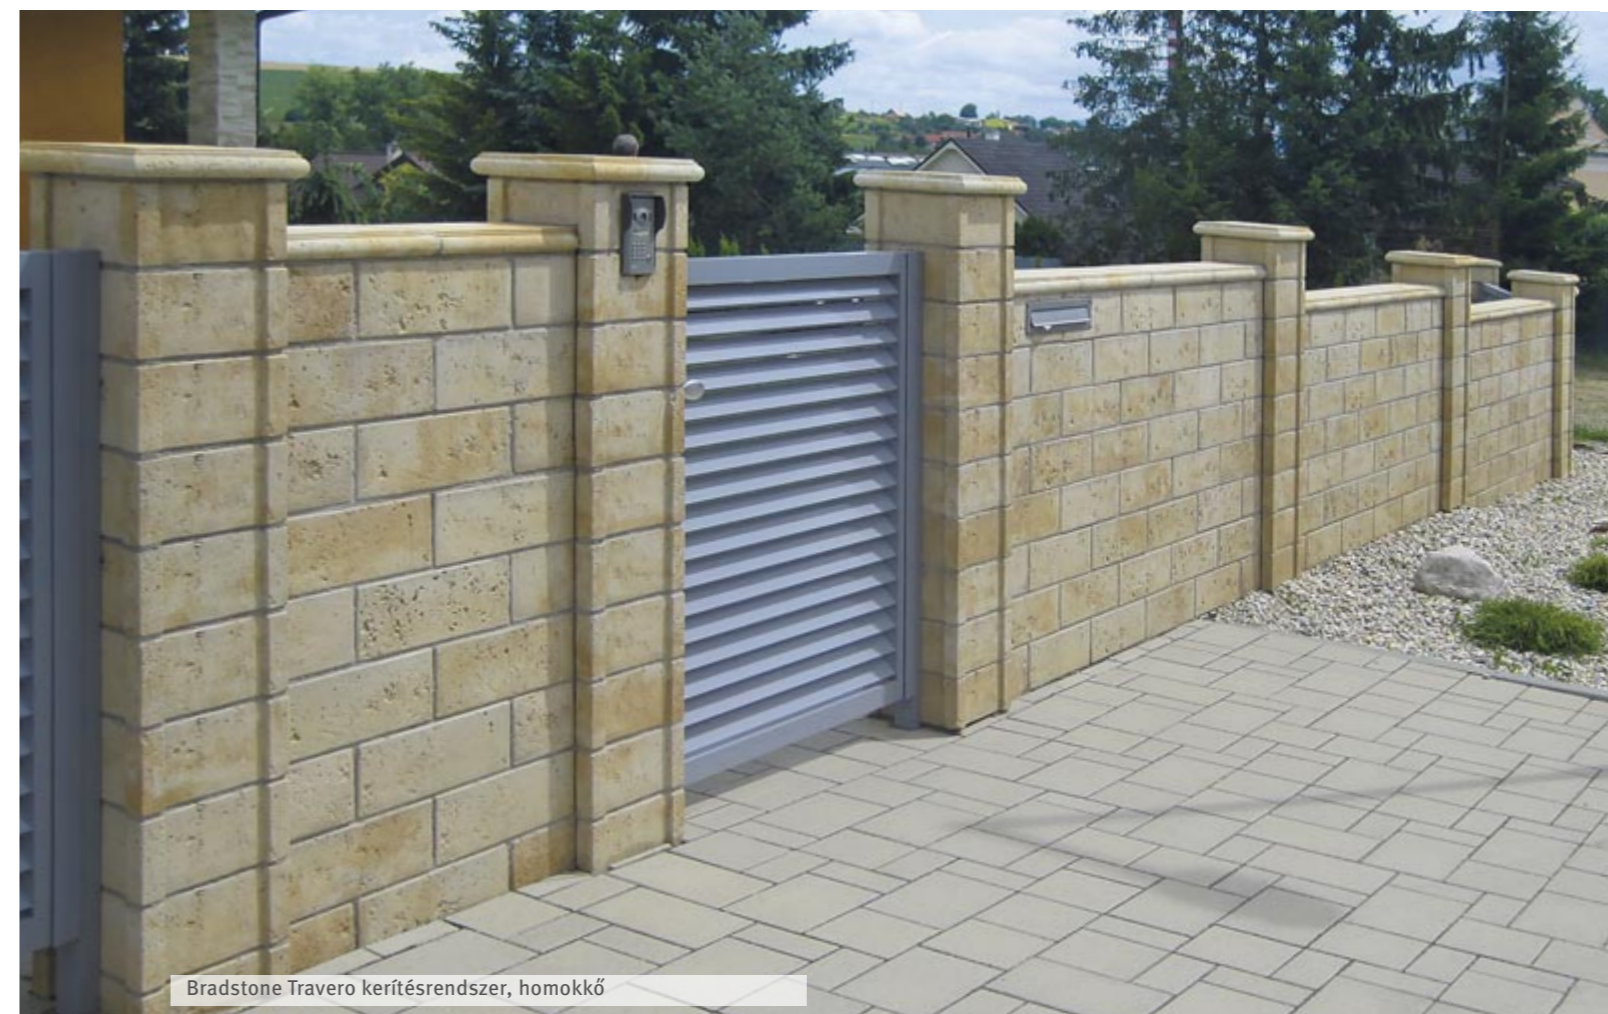

Bradstone Travero lapok	92.o.
Bradstone Travero lépcsőelem	120.o.
Bradstone Travero szegély	120.o.

fedlap
50 x 23 x 5 cm

oszlop fedkő
35 x 35 x 5 cm

Bradstone Travero kerítésrendszer, homokkő

Bradstone Travero kerítésrendszer, homokkő