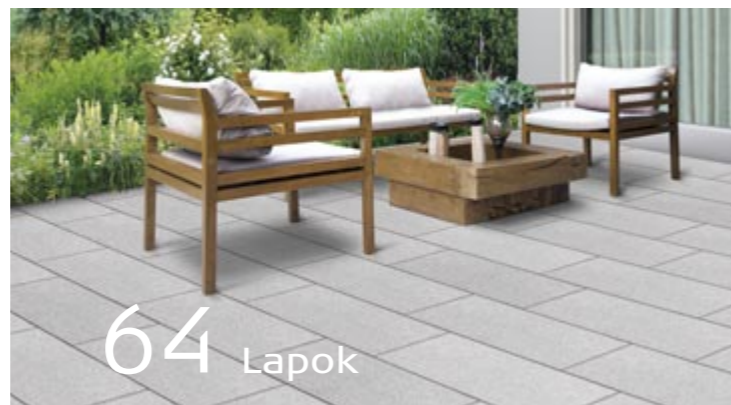

www.wienerberger.hu/semmelrock

Élvezze az alkotás szabadságát és keltse életre elképzeléseit a Semmelrock Stein+Design termékekkel!

22 Térkövek

60 Penter térburkoló klinkertéglák

64 Lapok

102 AirPave porcelán lapok