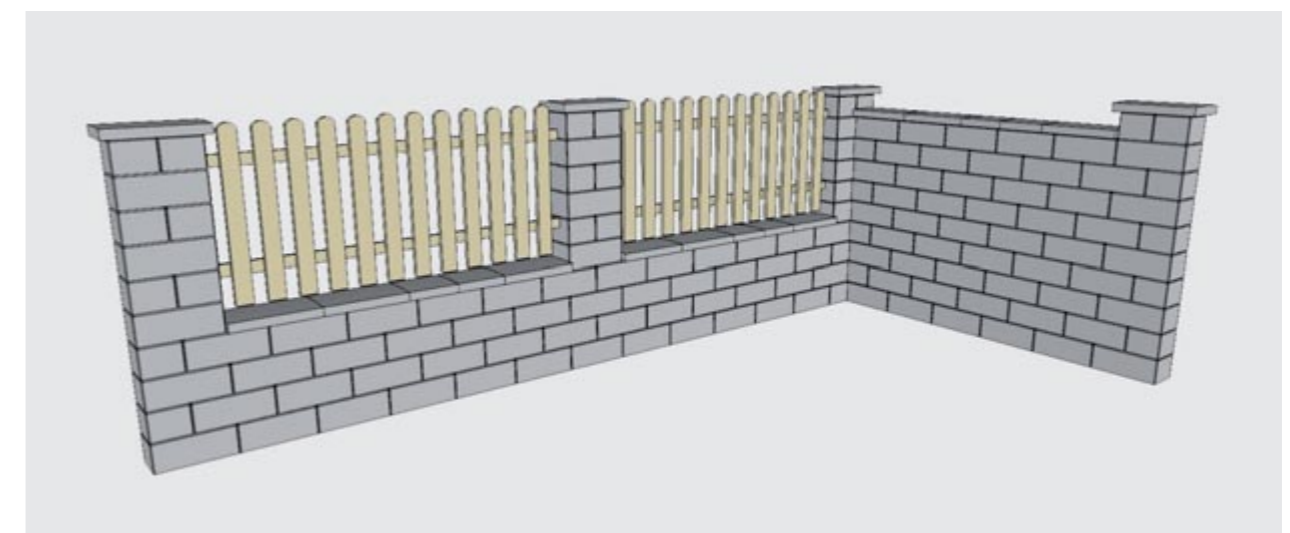

Rivago idomokból készült kerítés metszetének perspektivikus nézete

Rivago idomokból készült kerítés és 40 x 20 cm méretű oszlopok lehetséges megoldásának perspektivikus nézete

Fotó: Florian Küttler

Értékesítési szaktanácsadás