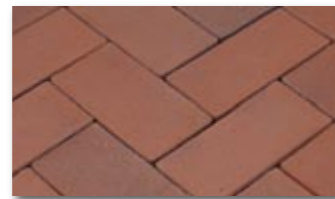

vöröstartka, érdes

A klinkertermékek színében a felhasznált agyag természetessége miatt színárnyalati eltérések lehetségesek. Ezért egyszerre 3-4 raklap egyidejű kevert rakását javasoljuk. Mész- és alumínátmentes alépitmény használatát ajánljuk.