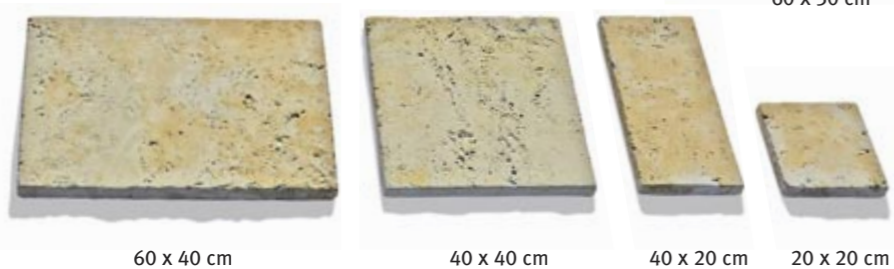

Termék tulajdonságok:

Szín:

homokkő

Méretek:

Vastagság: 3,3 - 3,7 cm

Semmelrock CONCEPT

Bradstone Travero kerítésrendszer	114.o.
Bradstone Travero lépcsőelem	120.o.
Bradstone Travero szegély	120.o.

Bradstone Travero medence szegélyek