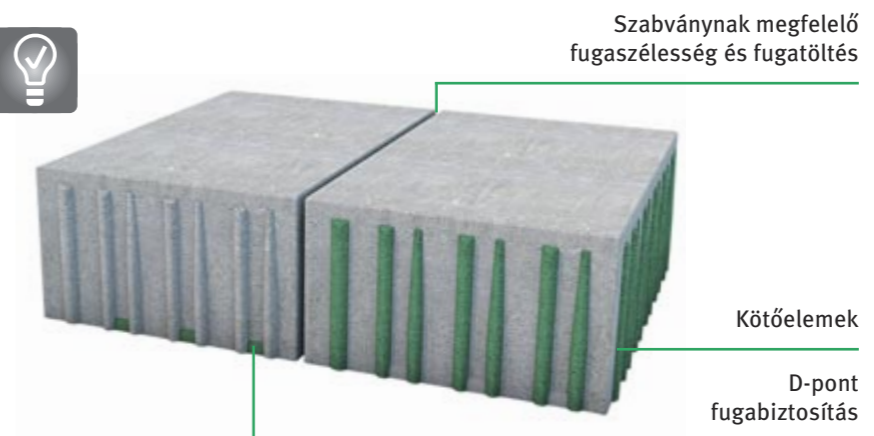

Fagy- és olvasztósó-állóság

A Semmelrock termék fagyálló és olvasztósó-álló az MSZ EN 1338, 1339 és 1340 sz. szabványok követelményeinek megfelelően.

Fagyállóság

A Semmelrock termék fagyálló, de az olvasztósó használata nem megengedett.

Terhelhetőség

A termék gyalogos forgalomra alkalmas. A terhelhetőség előfeltétele az e-UT 06.03.42. sz. utági előírásnak megfelelő beépítés.

A termék személygépkocsi forgalomra alkalmas. A terhelhetőség előfeltétele az e-UT 06.03.42. sz. utági előírásnak megfelelő beépítés.

A termék tehergépkocsi forgalomra alkalmas. A terhelhetőség előfeltétele az e-UT 06.03.42. sz. utági előírásnak megfelelő beépítés.

PavLock – Einstein® rendszer

Szabadalmaztatott fugatechnika

PavLock - Einstein fugatávartó rendszer egy szabadalmaztatott rendszer, mely tökéletes kötésbiztosítást tesz lehetővé. Az intelligens fugatechnika különösen a nagy közlekedési forgalomnak, nagy terhelésnek kitett felületekkel szemben támasztott követelményekre összpontosít. A kövek minden oldalán található kötő-, távtartó és rögzítő

elemek a szabványnak megfelelő fugaszélességet, valamint fugatöltést biztosítanak, miközben az egyes kövek csak elhanyagolható mértékben érintkeznek egymással. A PavLock - Einstein rendszerű termékek akkor töltik be optimálisan szerepüket, ha az utági előírásoknak megfelelően építik be azokat.

A PavLock - Einstein® rendszer előnyei

- Különösen nagy gépjárműforgalomnak és nagy terhelésnek kitett felületek burkolására ajánlott.
- Még a legnagyobb terhelések esetén sem mozdulnak el, nem deformálódnak, nem billennek fel a térkövek.
- A térkövek minden oldalán elhelyezett kötő-, távtartó és rögzítő elemeknek köszönhetően pontos, szabványnak megfelelő a fugaszélesség és a fugatöltés.
- A teljesen gépesített lerakásnak köszönhetően nagyon gazdaságos, keresztfugák és félig eltoltan lerakott térkövek esetén is.
- A számos formának, színnek és felületnek köszönhetően változatos felületkialakítást tesz lehetővé.
- MSZ EN 1338 szabványnak megfelelő minőség.

Semmelrock termékek PavLock - Einstein fugarendszerrel:

Asti Kombi	34-35. oldal
Citytop+ Kombi	44-45. oldal