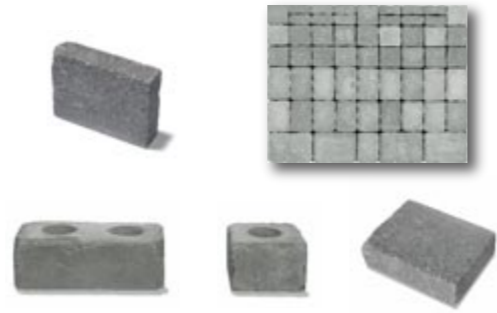

CASTELLO ANTICO® Kombi

A Castello antico Kombi egy antikolt termék. Éllei véletlenszerűen töredezettek, lepattogzódtak, csiszolódtak. Valódi természetes antik megjelenésű térkő, hiszen természetességet, mediterrán könnyedséget, kényelmet sugároz.

Legfontosabb jellemzők:

- kvarchomok felület, antikolt, szabálytalanul töredezett élek, enyhén karcos felület
- a termék kopásállósága, fagyállósága a termékszabvány legszigorúbb követelményeit elégíti ki
- nagy variálhatóságú, egymáshoz igazított méretű elemválaszték
- könnyen kezelhető és lerakható

Termék tulajdonságok:

Semmelrock
CONCEPT

Castello kerítésrendszer 112.o.
Castello antico szegély 123.o.