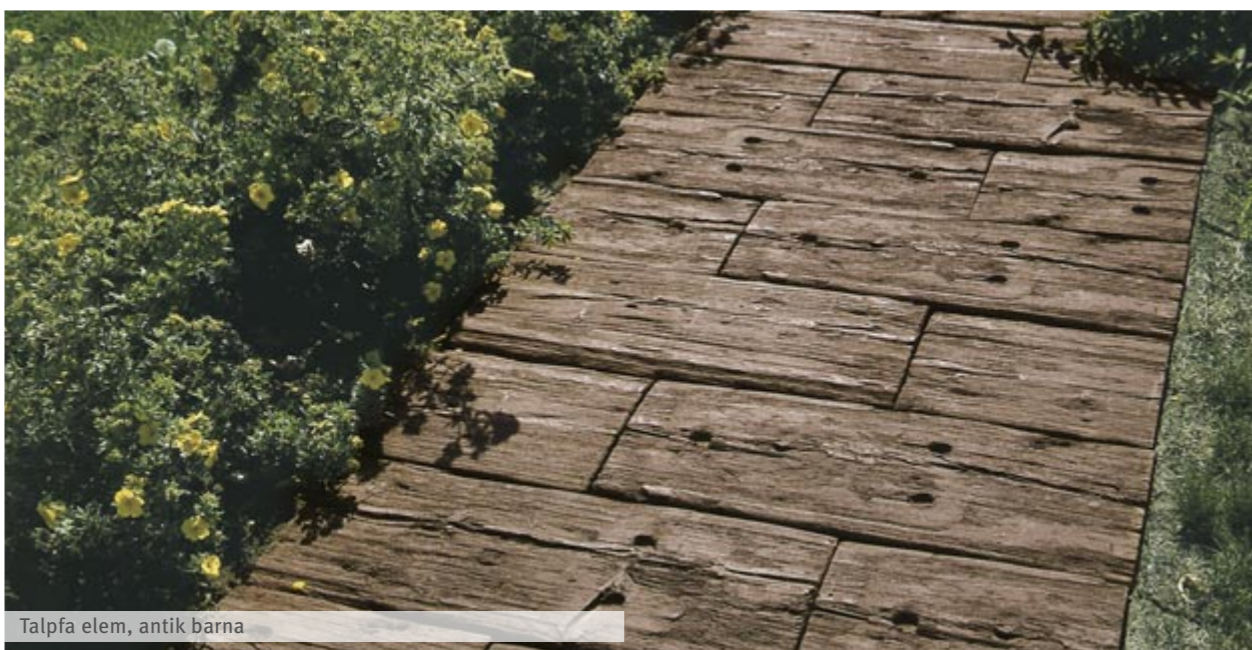

Legfontosabb jellemzők:

- fautánozatu, természetes hatású felület
- hangsúlyos területek és megoldások kialakításához

Termék tulajdonságok:

Szín:

antik barna

Méretek:

60 x 25 x 4 cm

Talpfa elem, antik barna