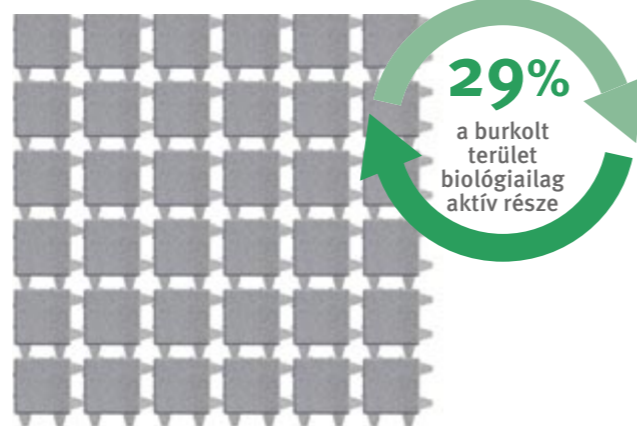

fehér

Méretek:

Fugaszélesség: 4 cm

20 x 20 x 8 cm

40 x 20 x 8 cm

ECOgreen, szürke

PUNTO

A Punto gyeptérkő megjelenésében és a használatával biztosítható zöldterület nagyságában is látványosan kitűnik társai közül. A kör alakú hézagok vidám, játékos megjelenést kölcsönöznek a Puntoval burkolt felületeknek, így ez a termék remek választás a gyerekek által látogatott közösségi terek (pl. parkok, óvodák és iskolák udvarainak) burkolásához. A füves blokkok nagy méretének köszönhetően a fű sokáig szép marad.