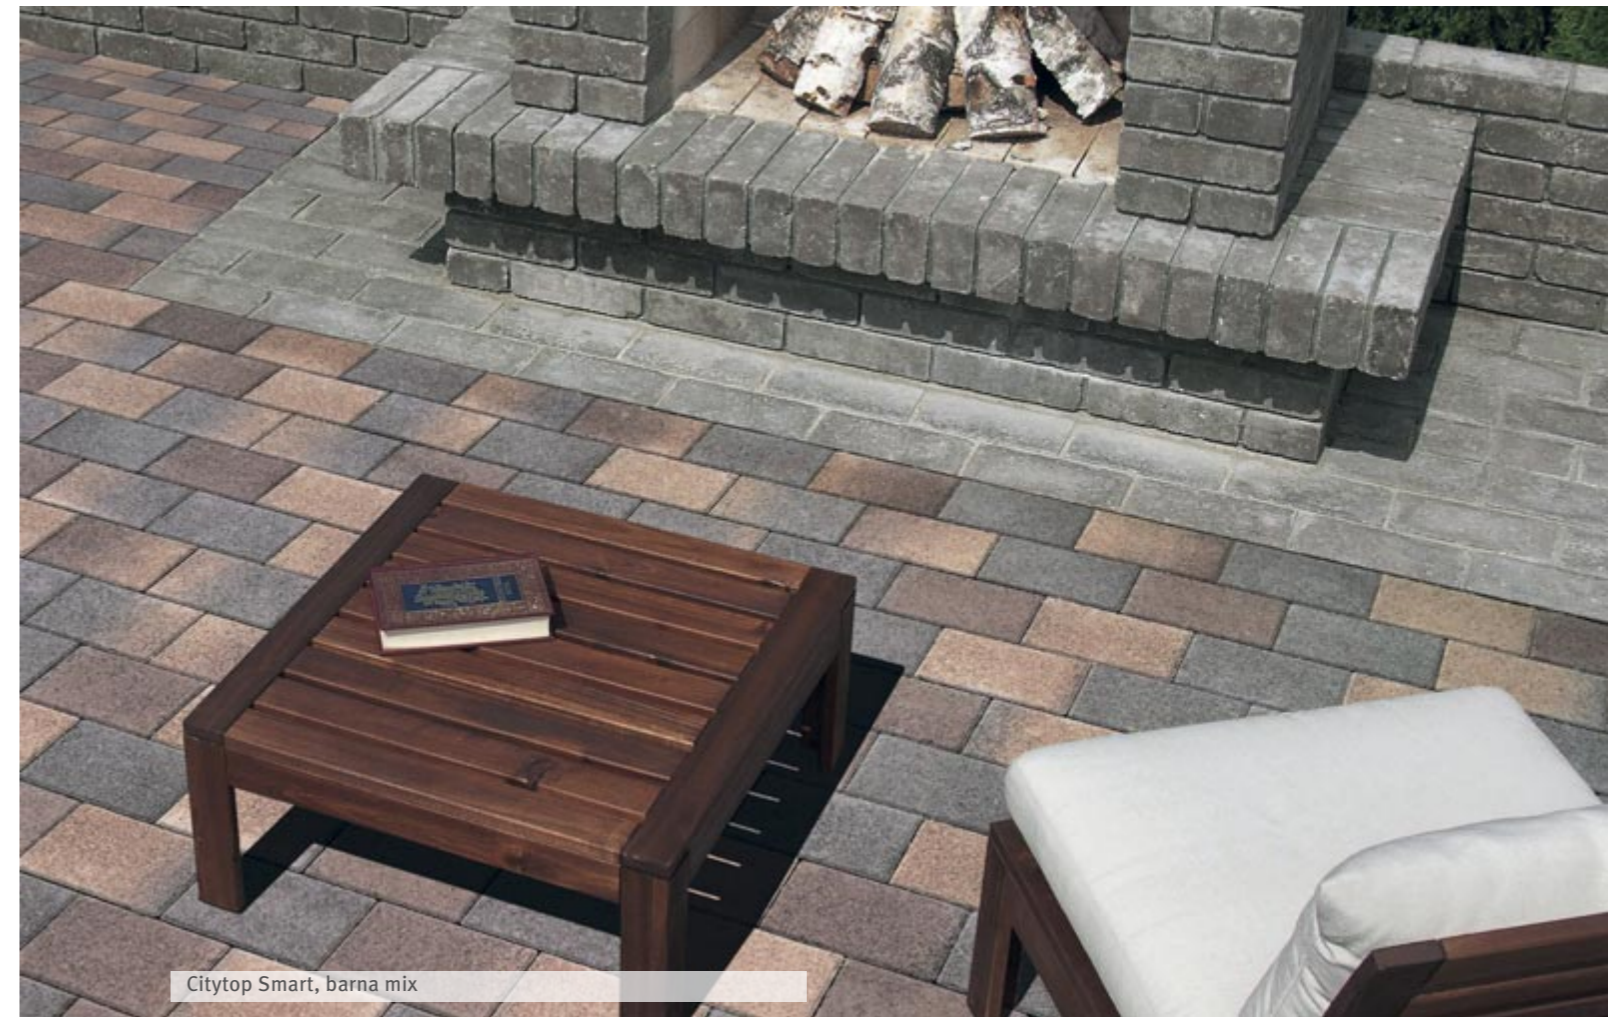

karamell

Méret:

20 x 13,3 x 5 cm

TIPP:

A GardenVisions alkalmazás segítségével egyszerűen megtervezheti a ház körüli burkolt felületeket. 15.o.

Citytop Smart, barna mix

Citytop Smart, karamell

UNIVERZÁLIS HULLÁMKŐ