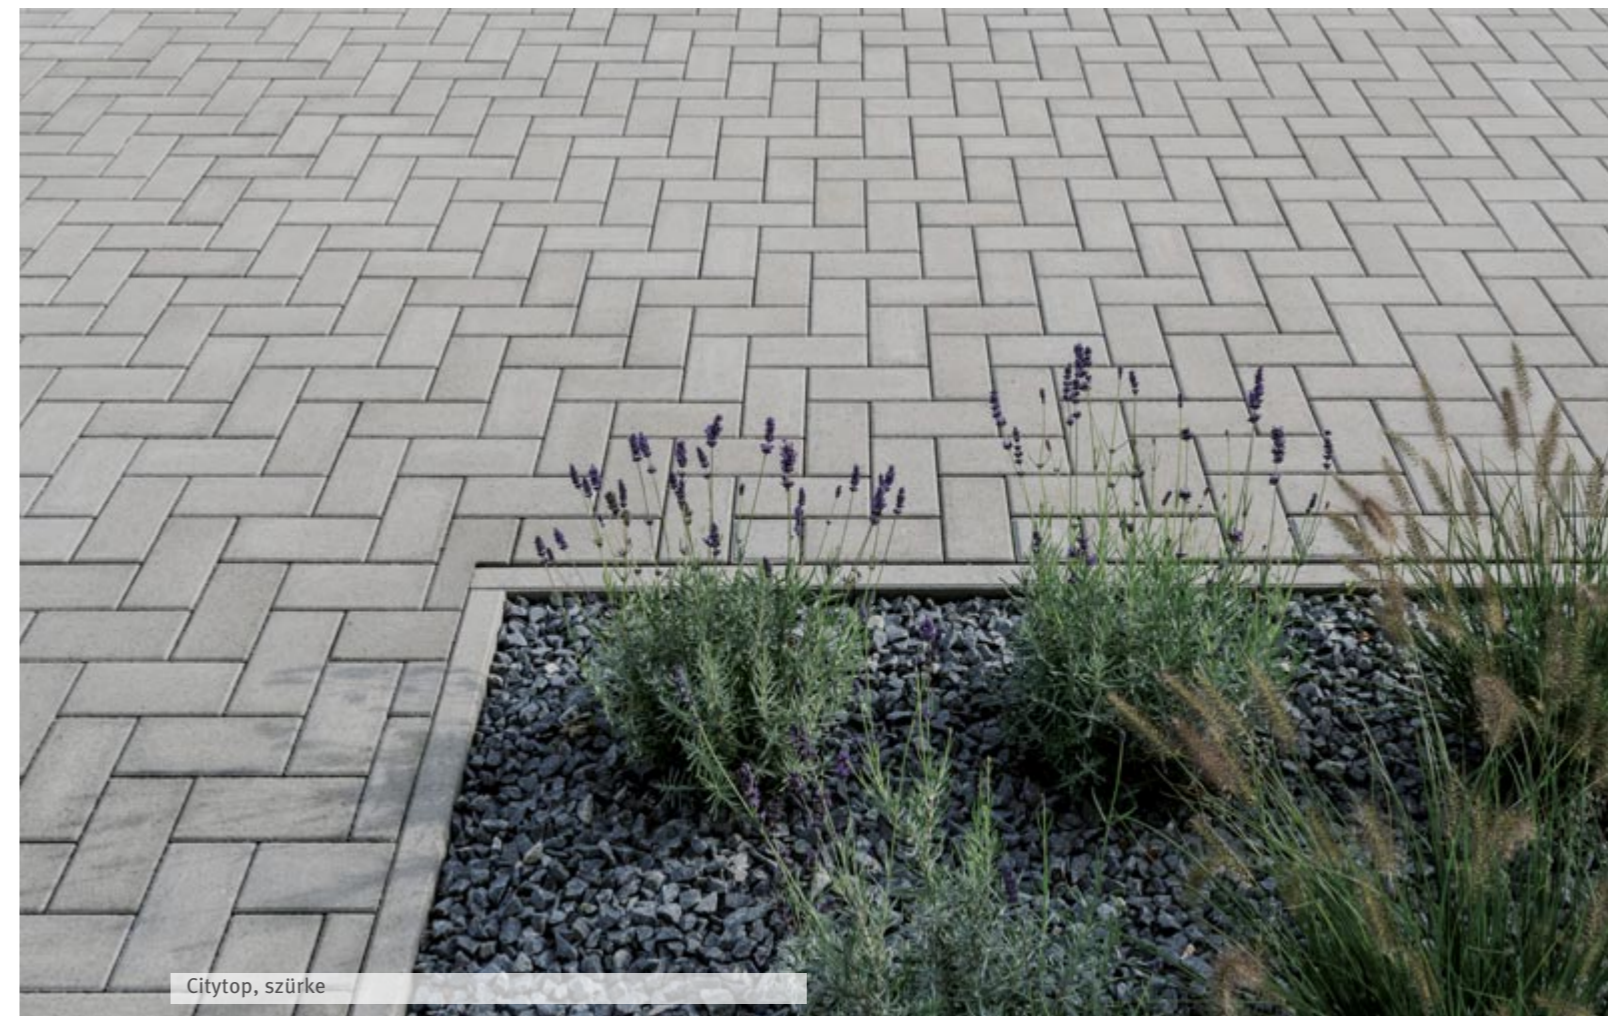

CITYTOP®

A Citytop térkő időálló – hideg és meleg – színárnyalatai tartós és sokáig esztétikus megjelenést biztosítanak a vele burkolt felületeknek. A 6 és 8 cm-es vastagság miatt közterek, parkolók építéséhez is használható.

Legfontosabb jellemzők:

- kvarchomokkal kevert felület, diszkrét színek
- a termék kopásállósága, fagyállósága a termékszabvány legszigorúbb követelményeit elégíti ki
- egyszerűen lerakható
- a Semmelrock más termékeivel is kombinálható

Kombinálható:

Kerti lap	101.o.
Rivago kerítésrendszer	110.o.
Blokklépcső	122.o.
Kerti szegély	123.o.
Citytop paliszád	124.o.

Termék tulajdonságok:

Színek:

Méretek:

10 x 20 x 6 cm
10 x 20 x 8 cm