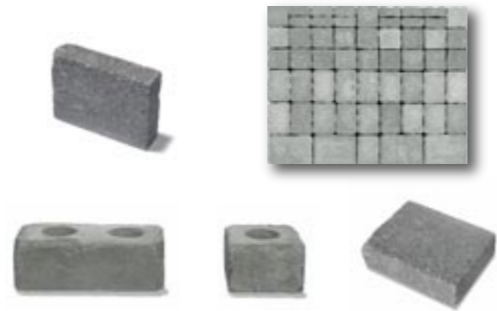

Castello antico Kombi
Castello antico szegély

32.o.
123.o.