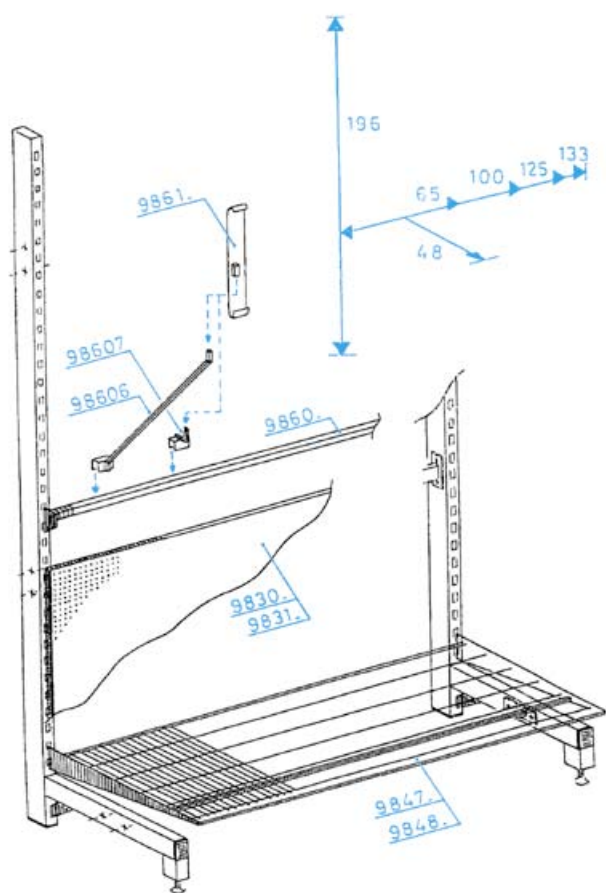

1

ÁLLVÁNYOK

 Név	Alkalmazás	Szélesség	megrendelő sz.
magas rács	400 ml	65 cm	98 001
magas rács	400 ml	100 cm	98 002
magas rács	150 ml	65 cm	98 011
magas rács	150 ml	100 cm	98 012
alacsony rács	400 ml	uni	98 021
alacsony rács	400 ml	65 cm	98 022
aprú lukú magas rács		100 cm	98 042
állványláb		uni	98 100
köztes elem		65 cm	98 201
köztes elem		100 cm	98 202
csavarkészlet szereléshez		65 cm	98 250
60 cm magas lyukacsos lemez		100 cm	98 301
60 cm magas lyukacsos lemez		65 cm	98 302
30 cm magas lyukacsos lemez		100 cm	98 311
30 cm magas lyukacsos lemez		100 cm	98 312
ferde polc	400 ml	65 cm	98 401
ferde polc	400 ml	100 cm	98 402
kompakt ferde polc	400 ml	100 cm	98 405
egyenes polc	400 ml	65 cm	98 421
egyenes polc	400 ml	100 cm	98 422
kompakt egyenes polc 1 spray	400 ml	100 cm	98 432
egyenes polc	150 ml	65 cm	98 461
egyenes polc	150 ml	100 cm	98 462
egyenes polc sűrű rácsozás	tömítőpaszták	65 cm	98 481
egyenes polc sűrű rácsozás	tömítőpaszták	100 cm	98 482
átlós rúd		65 cm	98 601
átlós rúd		100 cm	98 602
reklámtartó rúd		uni	98 606
reklámtartó		uni	98 610
KOMPAKT reklám		100 cm	DUN 001
MOTIP reklám		100 cm	DUN 011
STRIPING reklám		100 cm	DUN 015
ragasztófelület 17 mm		100 cm	DUN 044
ragasztófelület 26 mm		100 cm	DUN 045
ragasztófelület		65 cm	DUN 046
kompakt átalakító 1998			DUN 230
kompakt számok 224 CZ		100 cm	DUN 710
kompakt számok 420 CZ		100 cm	DUN 711
kompakt számok 672		100 cm	DUN 802
ceruzatartó állvány			D 08927
ceruzatartó			D 08 929
lyukacsos lemez kampók			D 0898 1
PVC - tár STRIPING - hez		100 cm	D 08 970
KOMPAKT színskála - legyező			K 4001