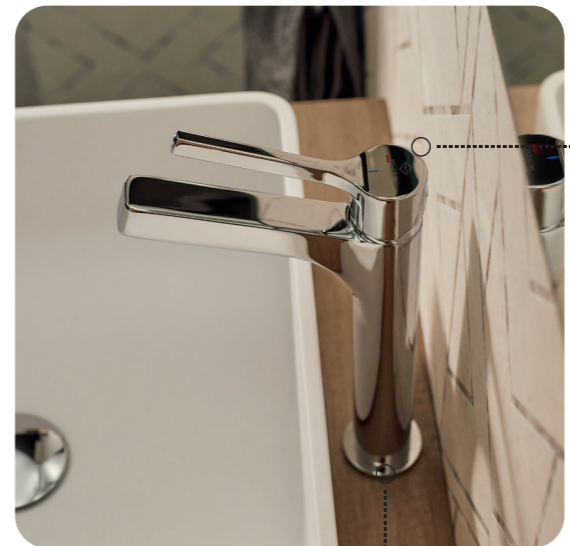

Pilar

Zuhany csaptelep

30.232.28.0C3

- Vízkömentes egyfunkciós kézi zuhannyal
- Silver Design gégecsővel

*Coin Slot perlátor: a perlátor egy érme segítségével könnyedén eltávolítható

**Cold Start mechanizmus: a csaptelep középpozícióban hideg vizet ad

XL méretű mosdó Easy Fix rögzítéssel

Cold Start mechanizmus:
Az M, L és XL méretű mosdó csaptelepek középpozícióban hideg vizet adnak

Csavarodás mentes Silver Design gégecső

Minden króm bevonatú Mofém csaptelepre 5 év garanciát biztosítunk. Széles és átfogó alkatrészprogramunk keretein belül a termék utolsó gyártási évétől számított 10 évig biztosított az alkatrészellátás.

Kádtöltő csaptelep kerámia zuhanyváltóval:

A kerámia zuhanyváltó mechanikus működésének köszönhetően lehetővé teszi a kádtöltő és zuhanyfunkció közti finom váltást. A vízkifolyás helye nyomás ingadozásokor is a kiválasztott pozícióban marad.