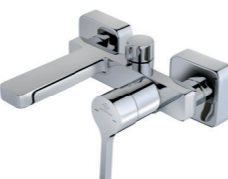

Pilar

Mosdó csaptelep M

30.331.28.70.C3

- Leeresztőszelep nélkül
- Coin Slot perlátorral *
- Cold Start mechanizmus **
- 5 l/perc vízátbocsátás

Pilar

Mosdó csaptelep L

30.386.28.70.C3

- Leeresztőszelep nélkül
- Coin Slot perlátorral *
- Cold Start mechanizmus **
- 5 l/perc vízátbocsátás

Pilar

Mosdó csaptelep XL

30.366.28.70.C3

- Leeresztőszelep nélkül
- Coin Slot perlátorral *
- Cold Start mechanizmus **
- 5 l/perc vízátbocsátás
- Easy Fix rögzítés

Pilar

Kádtöltő csaptelep

30.122.28.0C3

- Vízkömentes egyfunkciós kézi zuhannyal
- Silver Design gégecsővel
- Coin Slot perlátorral *
- Kerámia zuhanyváltóval

Pilar

Zuhany csaptelep

30.232.28.0C3

- Vízkömentes egyfunkciós kézi zuhannyal
- Silver Design gégecsővel

*Coin Slot perlátor: a perlátor egy érme segítségével könnyedén eltávolítható

**Cold Start mechanizmus: a csaptelep középpozícióban hideg vizet ad

XL méretű mosdó Easy Fix rögzítéssel

Cold Start mechanizmus:
Az M, L és XL méretű mosdó csaptelepek középpozícióban hideg vizet adnak

Csavarodás mentes Silver Design gégecső

Minden króm bevonatú Mofém csaptelepre 5 év garanciát biztosítunk. Széles és átfogó alkatrészprogramunk keretein belül a termék utolsó gyártási évétől számított 10 évig biztosított az alkatrészellátás.