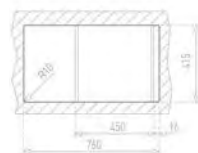

EVO 1B 1D mosogatótálca
91101123

Tartozékok:

- 1 1/2" lefolyócsomag gumidugóval

Méretek:

-  [Sz x M] 780 x 435 mm
-  [Sz x M x M] 368 x 338 x 150 mm

Beépítési lehetőségek:

-  Hagyományos, ráépíthető
-  Megfordítható
-  A sorközépen álló mosogatószekrény (modul) szélessége min. 45 cm