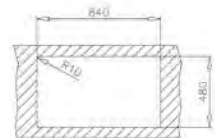

- 3 1/2" lefolyócsomag

Méretek:

-  [Sz x M] 860 x 500 mm
-  [Sz x M x M] 340 x 420 x 164 mm

Beépítési lehetőségek:

-  Hagyományos, ráépíthető
-  Megfordítható
-  A sorközépen álló mosogatószekrény (modul) szélessége min. 45 cm