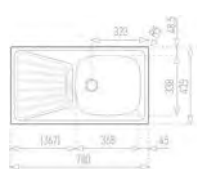

- 3 1/2" lefolyócsomag

Méretek:

- [Sz x M] 860 x 500 mm
- [Sz x M x M] 340 x 420 x 164 mm

Beépítési lehetőségek:

-  Hagyományos, ráépíthető
-  Megfordítható
-  A sorközépen álló mosogatószekrény (modul) szélessége min. 45 cm

EVO 1B 1D mosogatótálca
91101123

Tartozékok:

- 1 1/2" lefolyócsomag gumidugóval

Méretek:

- [Sz x M] 780 x 435 mm
- [Sz x M x M] 368 x 338 x 150 mm

Beépítési lehetőségek:

-  Hagyományos, ráépíthető
-  Megfordítható
-  A sorközépen álló mosogatószekrény (modul) szélessége min. 45 cm