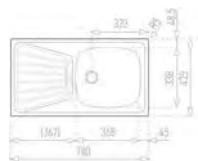

- 3 1/2" lefolyócsomag

Méretek:

-  [Sz x M] 860 x 500 mm
-  [Sz x M x M] 340 x 420 x 164 mm

Beépítési lehetőségek:

-  Hagyományos, ráépíthető
-  Megfordítható
-  A sorközépen álló mosogatószekrény (modul) szélessége min. 45 cm

EVO 1B 1D mosogatótálca
91101123

Tartozékok:

- 1 1/2" lefolyócsomag gumidugóval

Méretek:

-  [Sz x M] 780 x 435 mm
-  [Sz x M x M] 368 x 338 x 150 mm

Beépítési lehetőségek:

-  Hagyományos, ráépíthető
-  Megfordítható
-  A sorközépen álló mosogatószekrény (modul) szélessége min. 45 cm