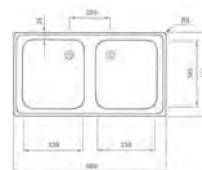

EVO 1B 1D mosogatótálca
91101123

Tartozékok:

- 1 1/2" lefolyócsomag gumidugóval

Méretek:

-  [Sz x M] 780 x 435 mm
-  [Sz x M x M] 368 x 338 x 150 mm

Beépítési lehetőségek:

-  Hagyományos, ráépíthető
-  Megfordítható
-  A sorközépen álló mosogatószekrény (modul) szélessége min. 45 cm

EVO 2B mosogatótálca
40109651

Tartozékok:

- 1 1/2" lefolyócsomag gumidugóval

Méreték

-  [Sz x M] 800 x 440 mm
-  [Sz x M x M] 2 x 340 x 370 x 150 mm

Beépítési lehetőségek

-  Hagyományos, ráépíthető
-  A sorközépen álló mosogatószekrény (modul) szélessége min. 80 cm