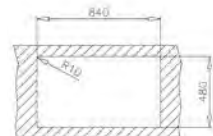

- 3 1/2" lefolyócsomag

Méretek:

- [Sz x M] 860 x 500 mm
- [Sz x M x M] 340 x 420 x 164 mm

Beépítési lehetőségek:

-  Hagyományos, ráépíthető
-  Megfordítható
-  A sorközépen álló mosogatószekrény (modul) szélessége min. 45 cm