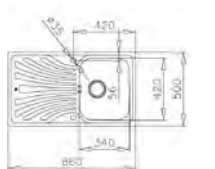

- 3 1/2" lefolyócsomag

Méretek:

-  [Sz x M] 860 x 500 mm
-  [Sz x M x M] 340 x 420 x 164 mm

Beépítési lehetőségek:

-  Hagyományos, ráépíthető
-  Megfordítható
-  A sorközépen álló mosogatószekrény (modul) szélessége min. 45 cm