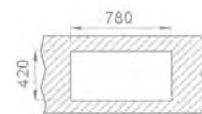

EVO 2B mosogatótálca
40109651

Tartozékok:

- 1 1/2" lefolyócsomag gumidugóval

Méreték

-  [Sz x M] 800 x 440 mm
-  [Sz x M x M] 2 x 340 x 370 x 150 mm

Beépítési lehetőségek

-  Hagyományos, ráépíthető
-  A sorközépen álló mosogatószekrény (modul) szélessége min. 80 cm