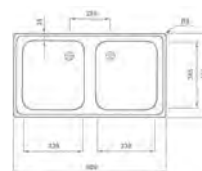

EVO 1B 1D mosogatótálca
91101123

Tartozékok:

- 1 1/2" lefolyócsomag gumidugóval

Méretek:

- [Sz x M] 780 x 435 mm
- [Sz x M x M] 368 x 338 x 150 mm

Beépítési lehetőségek:

-  Hagyományos, ráépíthető
-  Megfordítható
-  A sorközépen álló mosogatószekrény (modul) szélessége min. 45 cm

EVO 2B mosogatótálca
40109651

Tartozékok:

- 1 1/2" lefolyócsomag gumidugóval

Méreték

-  [Sz x M] 800 x 440 mm
-  [Sz x M x M] 2 x 340 x 370 x 150 mm

Beépítési lehetőségek

-  Hagyományos, ráépíthető
-  A sorközépen álló mosogatószekrény (modul) szélessége min. 80 cm