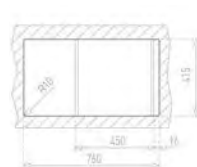

- 3 1/2" lefolyócsomag

Méretek:

- [Sz x M] 860 x 500 mm
- [Sz x M x M] 340 x 420 x 164 mm

Beépítési lehetőségek:

-  Hagyományos, ráépíthető
-  Megfordítható
-  A sorközépen álló mosogatószekrény (modul) szélessége min. 45 cm

EVO 1B 1D mosogatótálca
91101123

Tartozékok:

- 1 1/2" lefolyócsomag gumidugóval

Méretek:

- [Sz x M] 780 x 435 mm
- [Sz x M x M] 368 x 338 x 150 mm

Beépítési lehetőségek:

-  Hagyományos, ráépíthető
-  Megfordítható
-  A sorközépen álló mosogatószekrény (modul) szélessége min. 45 cm