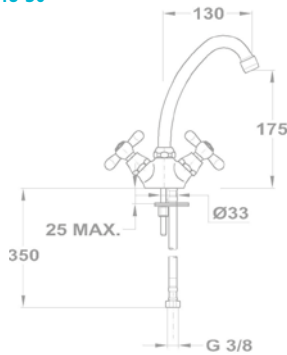

Treff

Mosdó csapterep

140-0018-30