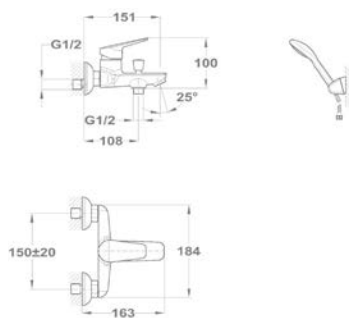

Mosogató csapterep

152-0023-00

Bridge

Mosdó csapterep

150-1801-00
150-1851-00

Kádtöltő csapterep

151-1801-00
151-1851-00

Zuhany csapterep