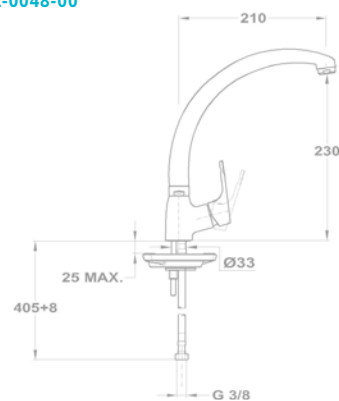

Mosogató csaptelep

152-0048-00