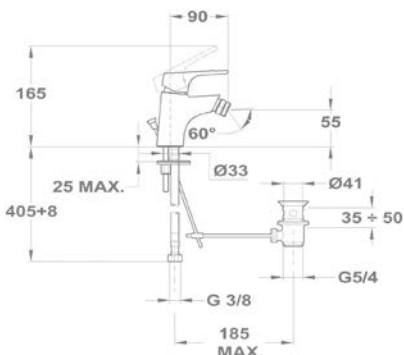

Bide csapterep

154-0047-00