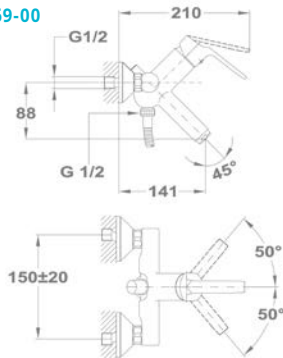

150-0051-00

Kádtöltő csapterep

151-0021-00

151-0021-03

Kádtöltő csapterep

151-0068-00

151-0069-00

Zuhany csapterep