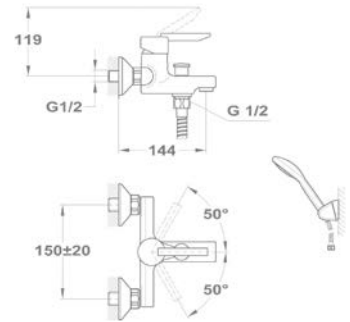

Kádtöltő csapterep

151-0021-00

151-0021-03