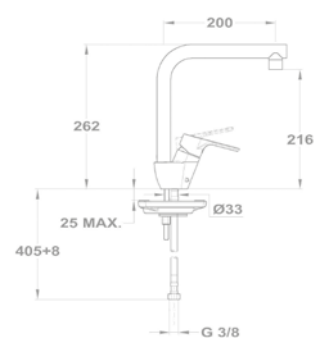

Mosogató csaptelep

152-1951-01