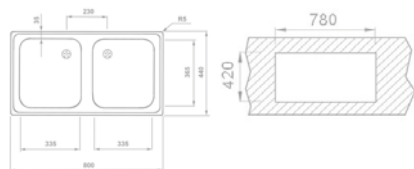

EVO 2B mosogatótálca

40109651

Tartozékok:

- 1 1/2" lefolyócsomag gumidugóval

Méretek

- [Sz x M] 800 x 440 mm
- [Sz x M x M] 2 x 340 x 370 x 150 mm

Beépítési lehetőségek

- Hagyományos, ráépíthető
- A sorközépen álló mosogatószekrény (modul) szélessége min. 80 cm