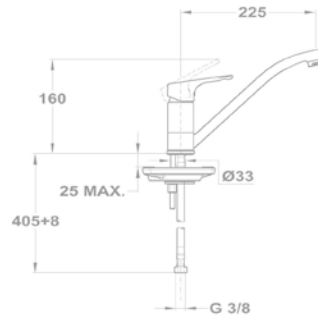

Lengőszelep fali

146-0034-00

Bojler csaptelepek

Junior Evo bojler mosdó csaptelep
160-0020-00

Junior Evo bojler mosogató csaptelep
160-0021-00

Junior Evo bojler mosdó/mosogató csaptelep
161-0031-40

Eurostár bojler mosdó csaptelep
160-2004-02