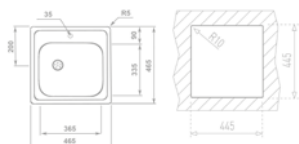

Evo 1B 1D

156-0003-00

Evo

1B 1D mosogatótálca

- Hagyományos, ráépíthető
- Magas minőségű AISI 304 rozsdamentes acélból
- Higiénikus, hőálló és rendkívül tartós felület
- A sorközépen álló mosogatószekrény (modul) szélessége min. 45 cm
- Méretek: [Sz x M] 780 x 435 mm, [Sz x M x M] 368 x 338 x 150 mm