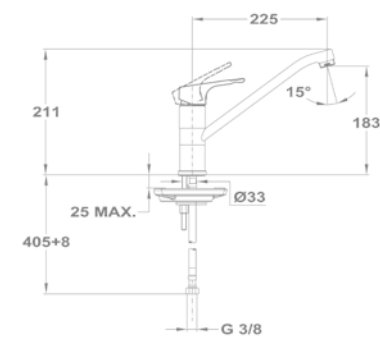

152-0052-02

Junior Evo

Evo X mosogató csapterep
152-0052-01

Evo X mosogató csapterep
152-0052-00

Mosogató csapterep
152-0047-00

Mosogató csapterep
152-0049-00

Mosogató csapterep
152-0067-00

Evo X mosogató
25.915.29.00