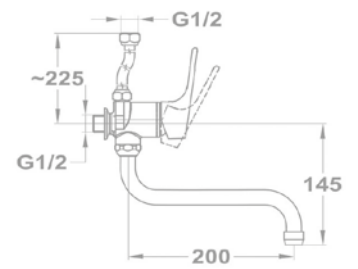

Lengőszelep fali

146-0034-00

Bojler csaptelepek

Junior Evo bojler mosdó csaptelep
160-0020-00

Junior Evo bojler mosogató csaptelep
160-0021-00

Junior Evo bojler mosdó/mosogató csaptelep
161-0031-40

Eurostár bojler mosdó csaptelep
160-2004-02