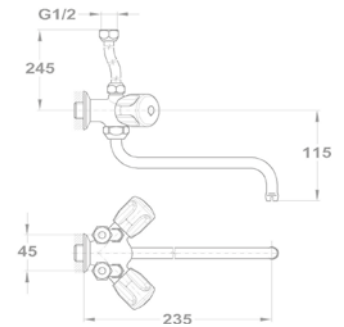

Eurostár bojler mosogató csaptelep
161-0028-01