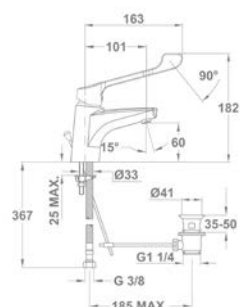

ÚJ

UP TO
60%

STANDARD+

Junior Evo
Orvosi mosdó csaptelep

159-0021-00

- Leeresztő szeleppel
- 5 l/perc vízbocsátású vízkömentes perlátorral
- Perlátor mérete: M24x1
- 35 mm magas kerámia vezérlőegységgel
- Flexibilis bekötőcsővel: 3/8"