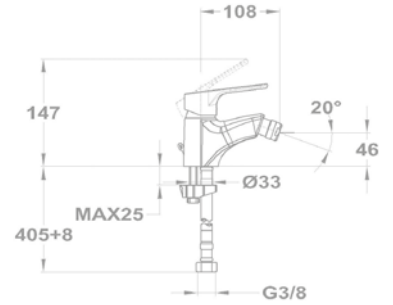

Bide csapterep

154-1701-00