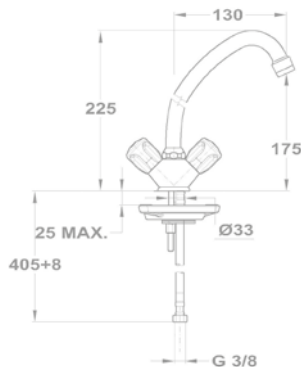

Lengőszelep fali

146-0034-00

Bojler csaptelepek

Junior Evo bojler mosdó csaptelep
160-0020-00

Junior Evo bojler mosogató csaptelep
160-0021-00

Junior Evo bojler mosdó/mosogató csaptelep
161-0031-40

Eurostár bojler mosdó csaptelep
160-2004-02