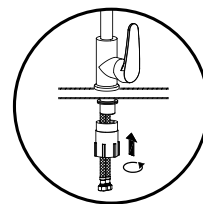

Használja az Easy fix rendszert a csaptelep rögzítéséhez