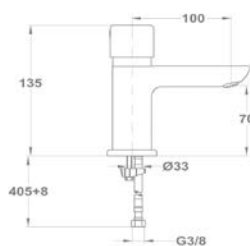

M-Press automata mosdó szelep

146-0052-00

- Működési nyomás tartomány: 0,2 - 10 bar (ajánlott: 6 bar)
- Működési hőmérséklet tartomány: 4 - 65 °C
- Gyárilag beállított időzítési érték: 15 ± 5 sec. (Időzítési érték állítási tartomány: 5-45 sec)
- Átfolyó vízmennyiség: 5 ± 1 liter/perc. (3 bar nyomáson) (Átfolyó vízmennyiség állítási tartomány: 3-12 l/perc)
- Vízfogyasztás egyszeri működésnél: kb. 0,8 liter (3 bar)
- Szabvány megfelelés: MSZ EN 816

M-Press automata vizele öblítő szelep

166-0009-00

- Működési nyomás tartomány: 0,2 - 10 bar (ajánlott: 6 bar)
- Működési hőmérséklet tartomány: 4 - 65 °C
- Vízfogyasztás egyszeri működésnél: kb. 0,5 (-0,2) liter (1 bar)
- Szabvány megfelelés: MSZ EN 816