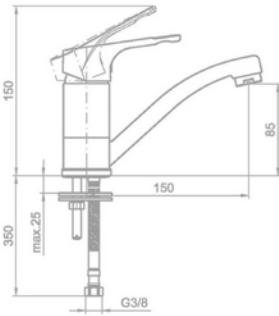

Bojler csaptelepek

Junior Evo bojler mosdó csaptelep
160-0020-00