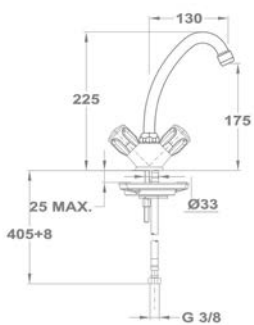

Bojler mosogató csapterep

160-2004-20

Bojler mosogató csapterep

161-0028-01

Állószelep

146-0042-00

Lengőszelep álló

146-0033-00