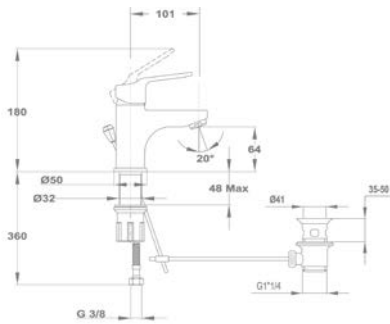

Mambo-5

Mosdó csapterep

150-0077-00

150-0076-00