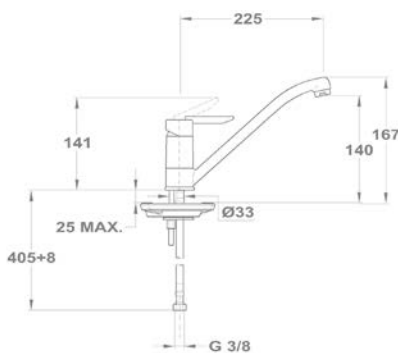

153-0017-00

153-0017-03

153-0017-30

Kád-mosdó (KMT) csapterep

155-0044-00

155-0044-01

Mosogató csapterep

652-0072-00