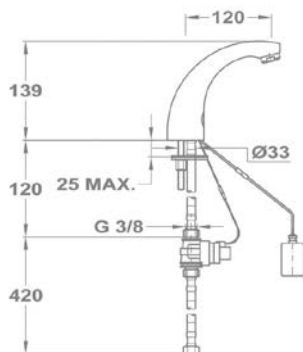

Energia ellátás:

- 6V-os mágnesszelep, 4x1,5V alkáli elemmel
  75.308.28.00
- 6V-os mágnesszelep, 230V/50Hz hálózati egységgel
  75.308.28.F0
- 24V-os mágnesszelep (hálózati egység nem tartozék)
  75.308.28.G0