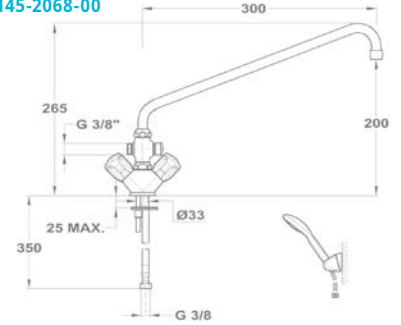

141-0094-00

Kád-mosdó (KMT) csapterep

145-2069-00

145-2071-00

145-2068-00

Zuhany csapterep

143-0115-00

143-0111-00