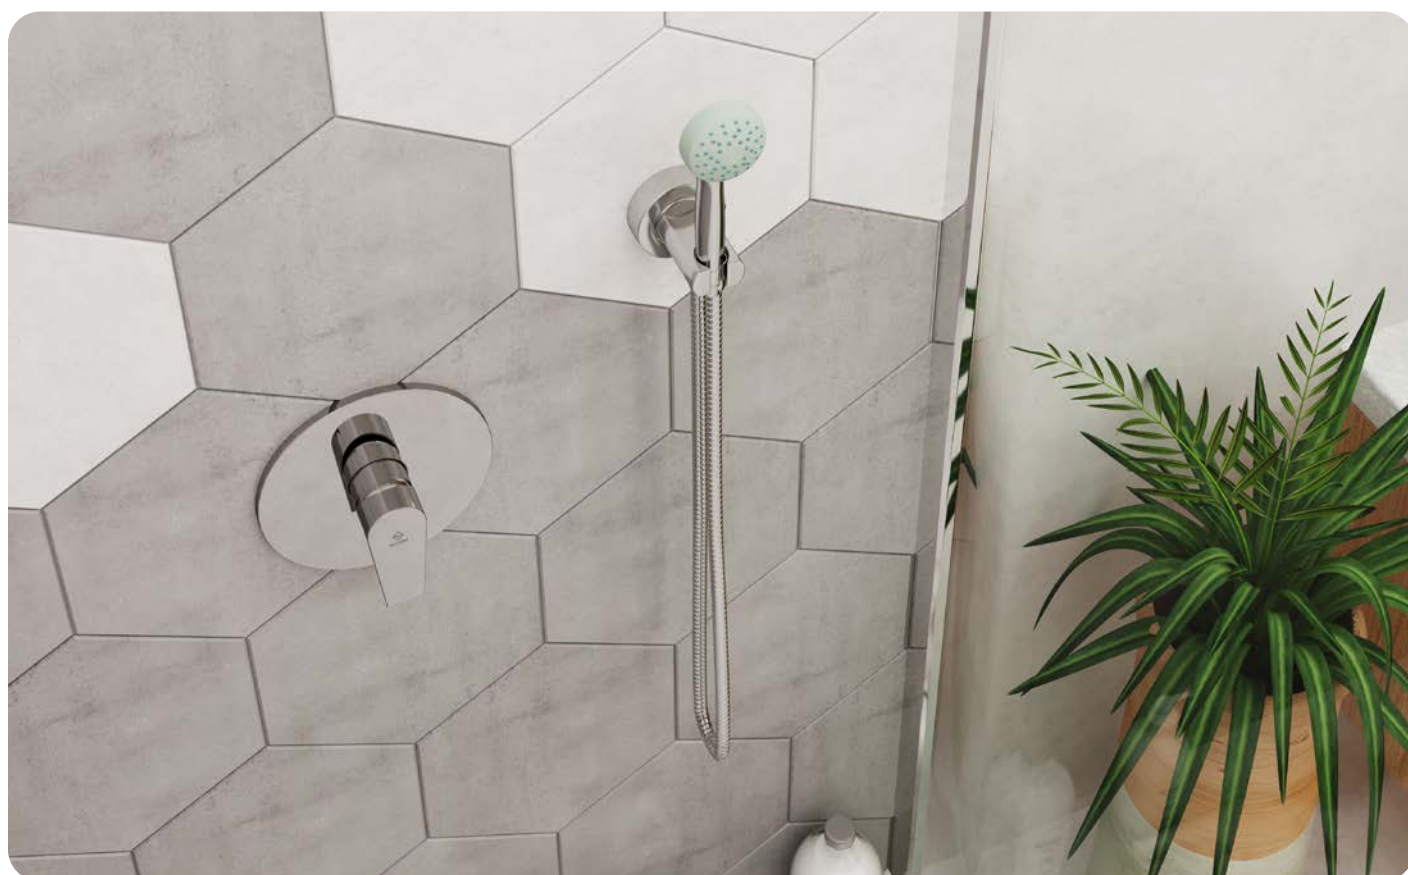

ELEGANCE

Süllyesztett csaptelep falon kívülírésze - 2 utas

151-1551-10

- 40 mm kerámia vezérlőegységgel
- Fém takarótányérral
- Automata zuhanyváltóval
- Zuhanyzett nélkül

MULTI-BOX®

ELEGANCE

Süllyesztett csaptelep falon kívüli része - 1 utas

153-1551-10

- 40 mm kerámia vezérlőegységgel
- Fém takarótányérral
- Zuhanyzett nélkül