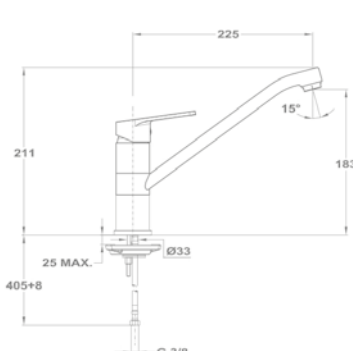

Magasított mosogató csaptelep

152-1951-00