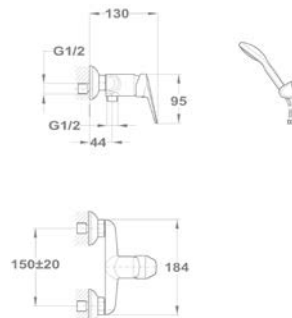

Zuhany csapterep

153-1801-00
153-1851-00