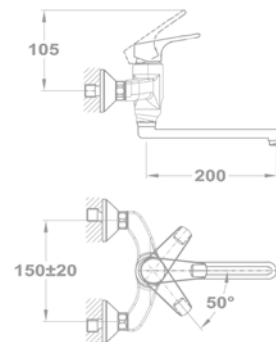

152-0052-02

Junior Evo

Evo X mosogató csapterep
152-0052-01

Evo X mosogató csapterep
152-0052-00

Mosogató csapterep
152-0047-00

Mosogató csapterep
152-0049-00

Mosogató csapterep
152-0067-00

Evo X mosogató
25.915.29.00