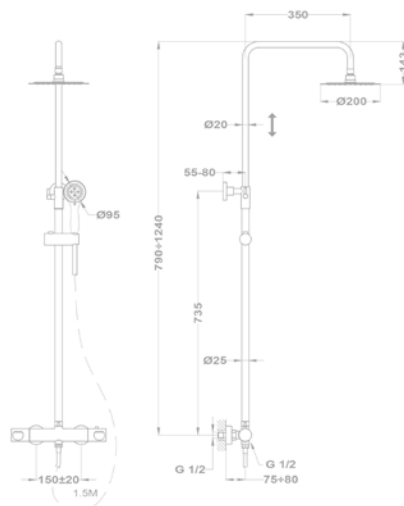

Eurostár bojler mosogató csaptelep
160-2004-20

Eurostár bojler mosogató csaptelep
161-0028-01

Zuhanyrendszer méretek 

Flow
Termostátos zuhanyrendszer
51.237.28.00

Zenit
Termostátos zuhanyrendszer
170-1901-00