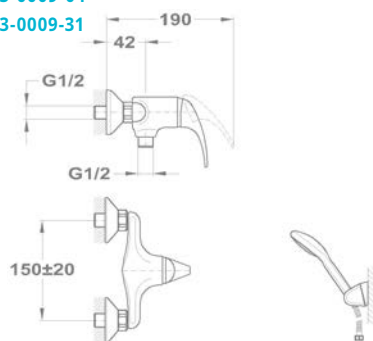

Mosdó csapterep

150-0050-00

Kádtöltő csapterep

151-0012-00
151-0012-02

Zuhany csapterep

153-0009-00
153-0009-04
153-0009-31

Mosogató csapterep

652-0042-00