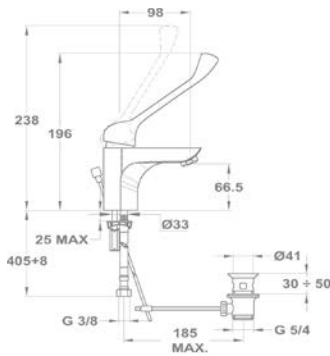

Vízmegetakarítás

A mosdó csaptelep olyan perlátort tartalmaz, mely a vízfogyasztást 5l/percre redukálja.

UP TO
60%

ELEGANCE

Trend Plus
Orvosi mosdó csaptelep

159-1501-00

- Leeresztő szeleppel
- 5 l/perc vízbocsátású vízkömentes perlátorral
- Perlátor mérete: M24x1
- 40 mm kerámia vezérlőegységgel
- Flexibilis bekötőcsővel: 3/8"