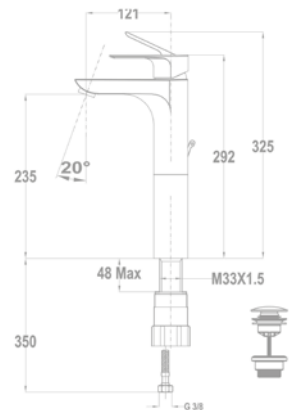

Mosdó csapterep

150-1501-00
150-1551-00

Mosdó csapterep L

32.362.28.50

Mosdó csapterep XL

32.322.28.50

Mosdó csapterep

150-1551-04