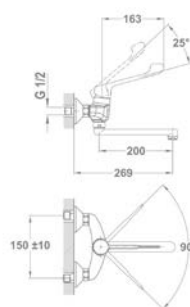

UP TO
60%

ELEGANCE

Trend Plus
Orvosi mosdó csaptelep

159-1501-00

- Leeresztő szeleppel
- 5 l/perc vízbocsátású vízkömentes perlátorral
- Perlátor mérete: M24x1
- 40 mm kerámia vezérlőegységgel
- Flexibilis bekötőcsővel: 3/8"

ELEGANCE

Trend Plus
Orvosi mosogató csaptelep

159-1551-02

- Forgatható alsó kifolyócsővel
- Kifolyócső: 225 mm
- Vízkömentes perlátorral
- Perlátor mérete: M24x1
- 40 mm kerámia vezérlőegységgel
- Flexibilis bekötőcsővel: 3/8"

ÚJ

ELEGANCE

Trend Plus
Orvosi mosogató csaptelep

159-1551-06

- Forgatható alsó kifolyócsővel
- Kifolyócső: 200 mm
- Vízkömentes perlátorral
- Perlátor mérete: M24x1
- 40 mm kerámia vezérlőegységgel
- Zajcsökkentő elemmel

ÚJ

UP TO
60%

STANDARD+

Junior Evo
Orvosi mosdó csaptelep

159-0021-00

- Leeresztő szeleppel
- 5 l/perc vízbocsátású vízkömentes perlátorral
- Perlátor mérete: M24x1
- 35 mm magas kerámia vezérlőegységgel
- Flexibilis bekötőcsővel: 3/8"

ÚJ

STANDARD+

Junior Evo
Orvosi mosogató csaptelep

159-0022-00

- Forgatható alsó kifolyócsővel
- Kifolyócső: 225 mm
- Vízkömentes perlátorral
- Perlátor mérete: M24x1
- 35 mm alacsony kerámia vezérlőegységgel
- Flexibilis bekötőcsővel: 3/8"

ÚJ

STANDARD+

Junior Evo
Orvosi mosogató csaptelep

159-0023-00

- Forgatható alsó kifolyócsővel
- Kifolyócső: 200 mm
- Vízkömentes perlátorral
- Perlátor mérete: M24x1
- 35 mm alacsony kerámia vezérlőegységgel
- Zajcsökkentő elemmel