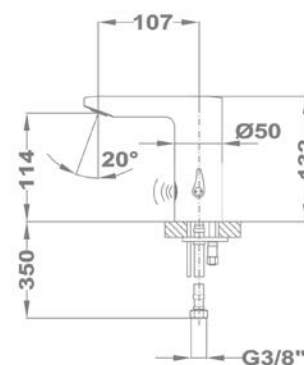

Energia ellátás:

- 6V-os mágnesszelep, 4x1,5V alkáli elemmel
[75.309.28.00](#)
- 6V-os mágnesszelep, 230V/50Hz hálózati egységgel
[75.309.28.F0](#)
- 24V-os mágnesszelep (hálózati egység nem tartozék)
[75.309.28.G0](#)