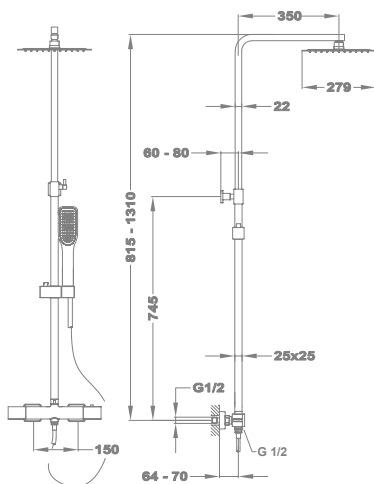

Eurostár bojler mosogató csaptelep
160-2004-20

Eurostár bojler mosogató csaptelep
161-0028-01

Zuhanyrendszer méretek 

Flow
Termostátos zuhanyrendszer
51.237.28.00

Zenit
Termostátos zuhanyrendszer
170-1901-00