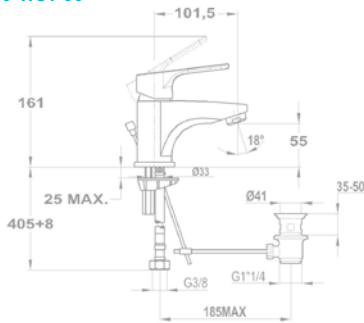

Evo X mosogató
25.994.29.00

Evo X mosogató
25.996.29.00

Orvosi mosdó csapterep
159-0021-00

Orvosi mosogató csapterep
159-0023-00

Orvosi mosogató csapterep
159-0022-00

Pro

Mosdó csapterep

150-1701-00
150-1751-00