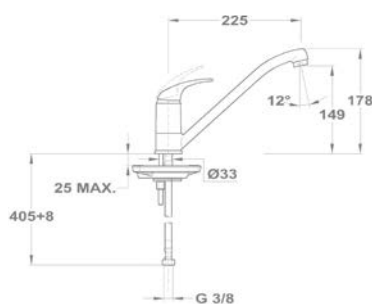

Mosdó csapterep

150-0050-00

Kádtöltő csapterep

151-0012-00
151-0012-02

Zuhany csapterep

153-0009-00
153-0009-04
153-0009-31

Mosogató csapterep

652-0042-00