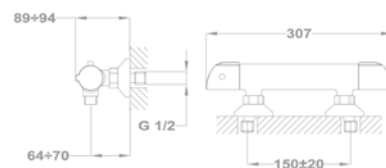

Evo X termostátos zuhany csaptelep

25.201.28.00