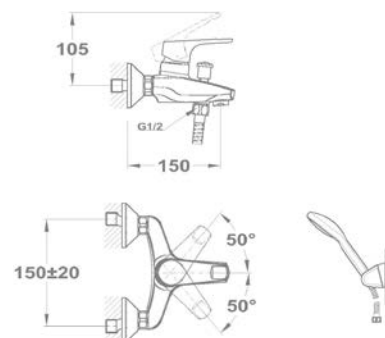

Kádtöltő csapterep

151-0063-00
151-0063-10