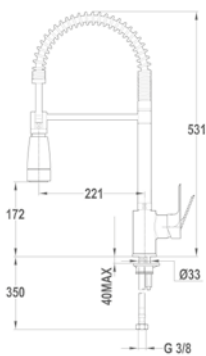

Mosogató csapterep
32.937.28.00