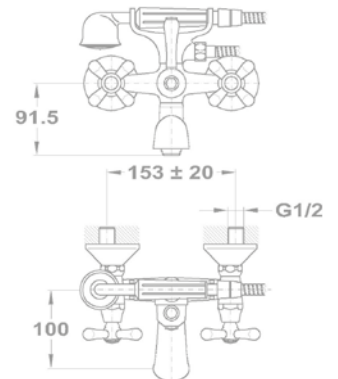

Treff

Mosdó csapterep

140-0018-30

Mosdó csapterep

140-0020-30

Kádtöltő csapterep

141-0013-30

Zuhany csapterep