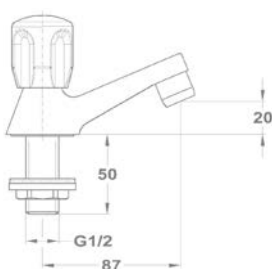

Bojler mosogató csapterep

160-2004-20

Bojler mosogató csapterep

161-0028-01

Állószelep

146-0042-00

Lengőszelep álló

146-0033-00