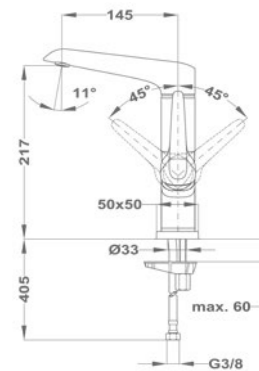

Mosdó csapterep XL

51.356.28.50