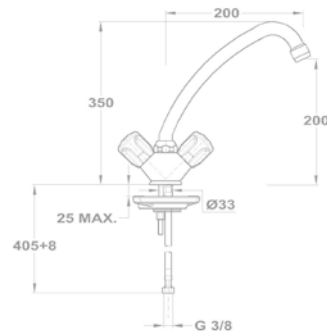

Eurostár bojler mosogató csaptelep
160-2004-20