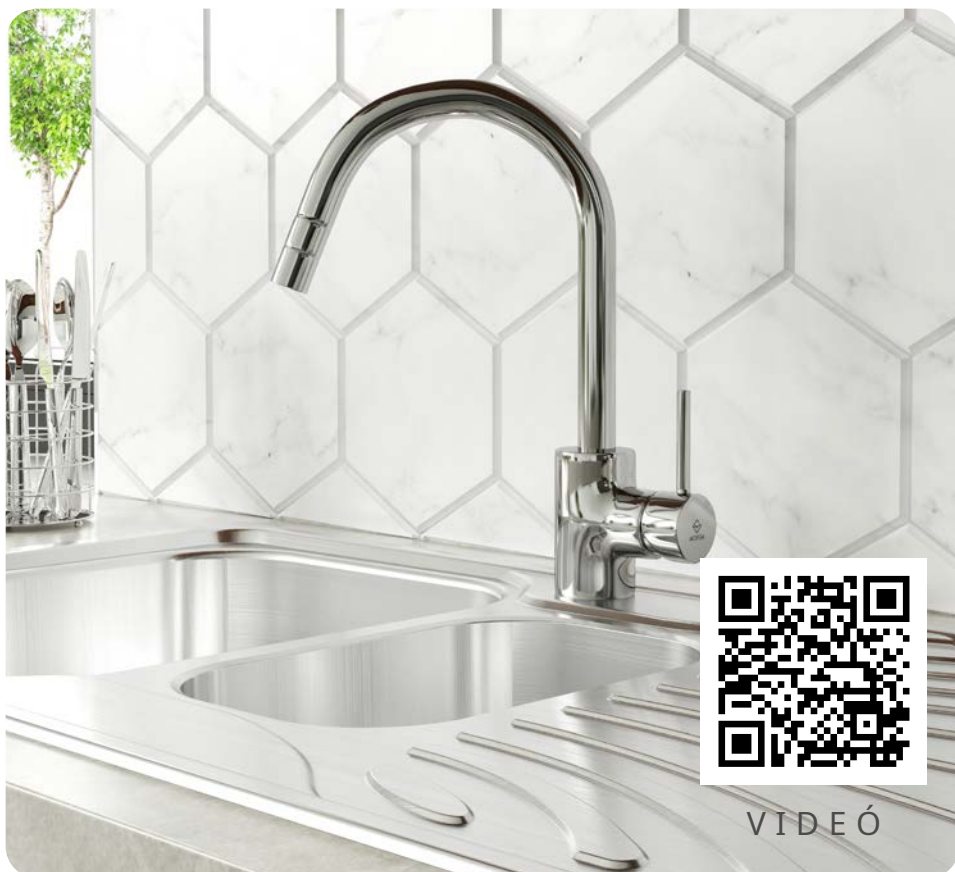

STANDARD+

Junior Evo
Mosogató csaptelep
152-0069-00

- Forgatható kifolyócsó: 240 mm
- Vízkömentes perlátorral
- Perlátor mérete: M22x1

STANDARD+

Evo X
Mosogató csaptelep
152-0082-00

- Forgatható kifolyócsó: 193 mm
- Vízkömentes perlátorral
- Perlátor mérete: M24x1
- Kihúzható vízkömentes egyfunkciós zuhanyfejjel
- Easy quick rögzítés