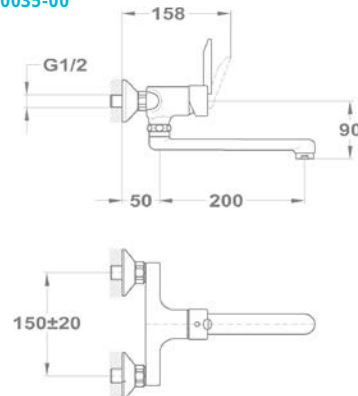

Mosogató csapterep

152-0035-00