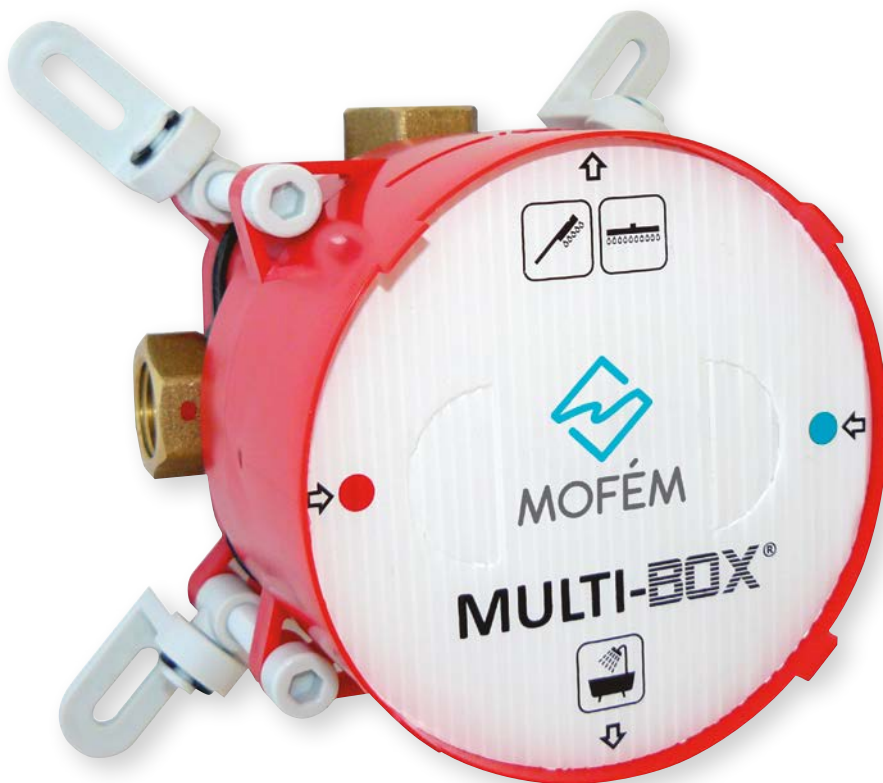

EGY TERMÉK SZÁMTALAN LEHETŐSÉG

Multifunkcionalitás: A Multi-Box egy olyan multifunkcionális süllyesztett csapteleprendszer, amely számtalan lehetőséget kínál, így mindenki a saját igényire tudja alakítani. **Biztonságos és csendes használat:** Biztonságos használatot biztosít, hiszen a falba süllyesztett csöveknek köszönhetően elkerülhető a csövekben áramló forró víz okozta égési sérülés. A süllyesztett kialakítás további előnye, hogy kevesebb a tisztítandó felület, így a takarításával sem kell sokat bajlódni. A falon kívüli kerámia egységekbe épített zajsökkentő elemek jelentős mértékben csökkentik a vízáramlás zajszintjét, így nem állhat semmi útjában a csendes és nyugodt zuhanyzás élményének.

Időtálló és helytakarékos megoldás: Egy időtálló, letisztult megjelenés, ami egységes arculatot kölcsönöz fürdőszobájának. A helytakarékos megoldásnak köszönhetően nem foglal sok helyet, így tökéletes választás kisebb méretű fürdőszobákba és zuhanyzókba is. **Szerelőbarát:** Kialakítása szerelőbarát, a független állítható rögzítő füleknek és a széles beépítési tartománynak köszönhetően könnyedén lehet a boxot akár egyenetlen felületekhez illeszteni. Rögzítés után a 4 db állító csavarral finoman be lehet kalibrálni a homlokfelületének a síkját.