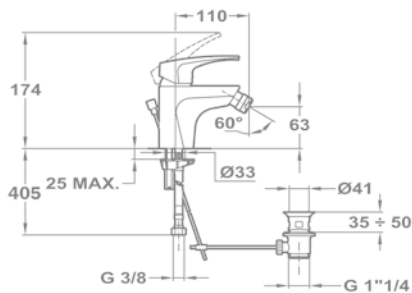

Bide csapterep

40.622.28.00