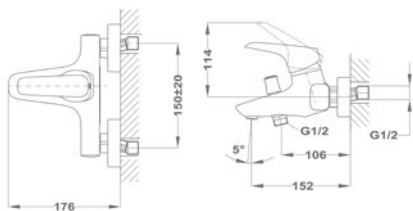

51.386.28.50

Mosdó csapterep XL

51.356.28.50

Kádtöltő csapterep

51.122.28.00

Zuhany csapterep

51.232.28.00

Mosogató csapterep