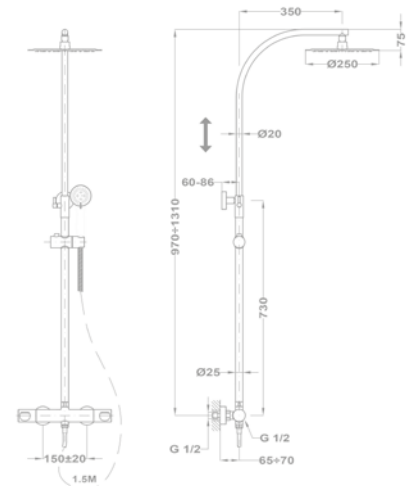

Evo X
Termosztátos zuhanyrendszer
170-0009-00

Zenit
Dual Control zuhanyrendszer
153-1901-03