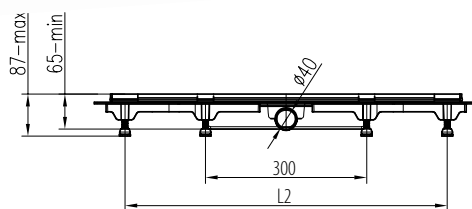

Napjainkban egyre népszerűbbek az épített zuhanykabinok. Nem is csoda, hiszen számos előnyük van, ami miatt tökéletes választás a kisebb fürdőszobákba is. Az épített zuhanyt mindenki saját igényire tudja igazítani, a burkolatot a fürdőszobával összhangban tudja kiválasztani, valamint a zuhany alja rendszerint egy vonalban van a fürdő padló síkjával, így kisgyermekes családok számára is kényelmes. Épített zuhanyról nagyon fontos, hogy körültekintően legyünk a zuhanyfolyóka kiválasztásában. A Mofém Linear zuhanyfolyóka biztonságos és esztétikus választás:

- **38 liter** vizet enged át percenként, így nem kell attól tartani, hogy a víz kifolyik a zuhanyból, és elázik a fürdőszoba
- **teljesen szintbe építhető** a padló síkjával
- **könnyen tisztítható**
- **helytakarékos** megoldás
- **nagy teherbírású** (300 kg) fényezett rozsdamentes rács, 3+1 féle rácsmintázattal, így még inkább saját igényeinkre szabható a zuhanyzó
- **bűzelzárás** a visszacsapó tárcsáknak köszönhetően
- elázás elleni védelmet a **párazáró szalagok** biztosítják
- **szereelőbarát** kialakítás a menetes rögzítő füleknek köszönhetően

L [mm]	L1 [mm]	L2 [mm]	Súly [kg/db]
650	715	595	1,71
750	815	695	1,85
850	915	795	2,02