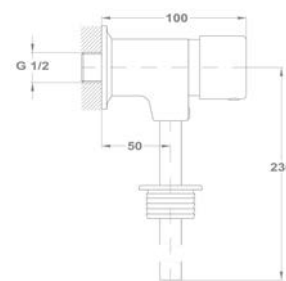

Automata mosdó szelep

146-0051-00

- Nyitvatartási idő: 10 sec.
- Egyszeri öblítési mennyiség (3 bar nyomáson)
  1 liter (gyári beállítás esetén)
- Öblítési mennyiség állítható

M-Press automata mosdó szelep

146-0052-00

- Működési nyomás tartomány: 0,2 - 10 bar (ajánlott: 6 bar)
- Működési hőmérséklet tartomány: 4 - 65 °C
- Gyárilag beállított időzítési érték: 15 ± 5 sec. (Időzítési érték állítási tartomány: 5-45 sec)
- Átfolyó vízmennyiség: 5 ± 1 liter/perc. (3 bar nyomáson) (Átfolyó vízmennyiség állítási tartomány: 3-12 l/perc)
- Vízfogyasztás egyszeri működésnél: kb. 0,8 liter (3 bar)
- Szabvány megfelelés: MSZ EN 816

M-Press automata vizele öblítő szelep

166-0009-00

- Működési nyomás tartomány: 0,2 - 10 bar (ajánlott: 6 bar)
- Működési hőmérséklet tartomány: 4 - 65 °C
- Vízfogyasztás egyszeri működésnél: kb. 0,5 (-0,2) liter (1 bar)
- Szabvány megfelelés: MSZ EN 816