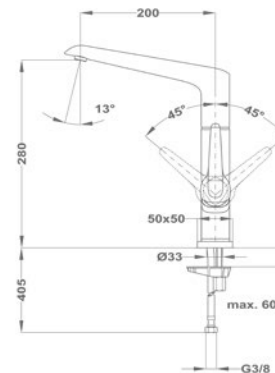

Mosogató csapterep

51.915.28.00