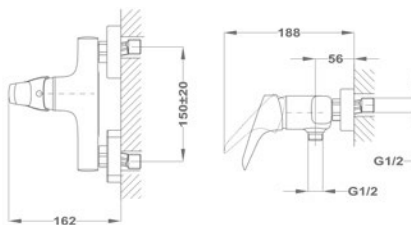

51.386.28.50

Mosdó csapterep XL

51.356.28.50

Kádtöltő csapterep

51.122.28.00

Zuhany csapterep

51.232.28.00

Mosogató csapterep