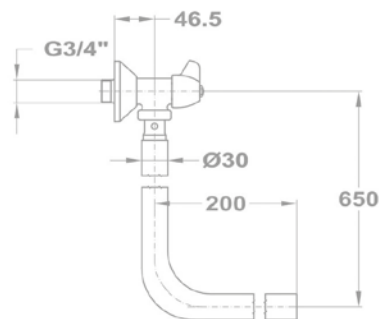

Öblítőcső nélkül

166-0002-01

Vizelőöblítő

166-0007-00

- Nyomógombos változat
- Fali csatlakozás: 1/2"
- Krómozott cső: Ø10x0,75