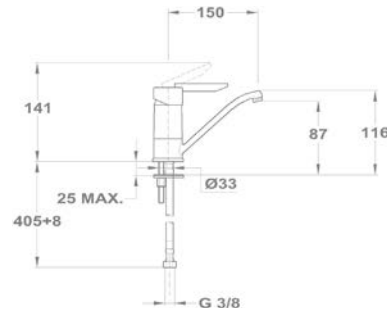

Mosdó csapterep

150-0051-00