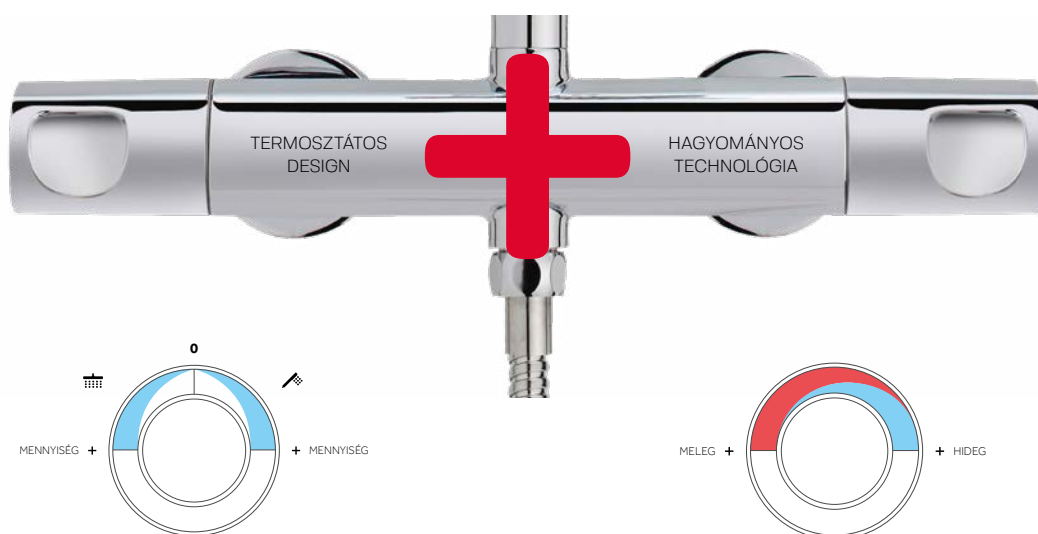

Modern design, hagyományos technológia

Zenit és Evo X családokban már megtalálható ez a forradalmian új technológia. A Dual control csaptelep a hagyományos csaptelepek működését ötvözi a termosztátos csaptelepek modern, letisztult dizájnjával. Mivel működési technológiája megegyezik a hagyományos csaptelepével, így nem igényel speciális karbantartást. Belső kialakításának köszönhetően a csaptelep külső fém burkolata nem érintkezik a forró vízzel, nem melegszik fel, így nyújtva védelmet a forrázás ellen.

A BALOLDALI KAR KETTŐS FUNKCIÓVAL BÍR:

a vízáramlás helyének meghatározása (zuhanyfej vagy kézizuhany) és az átfolyó vízmennyiség szabályozása.

HŐFOKSZABÁLYOZÁS

A jobboldali kar, a víz hőmérsékletét szabályozza, mint egy hagyományos egykaros csaptelep, mely a kar jobbra vagy balra forgatásával meleg vagy hideg vizet ad.

Bojlerek

Mind elektromos, mind gáz bojlerrel optimális teljesítmény érhető el.

Biztonságos érintés

Egy műanyag belső részen folyik keresztül a víz. Ez az alkatrész, a belső test és külső fémház között megakadályozza a hőátadást és a fém test felforrósodását. Így elkerülhető, hogy a felhasználó megégesse magát.