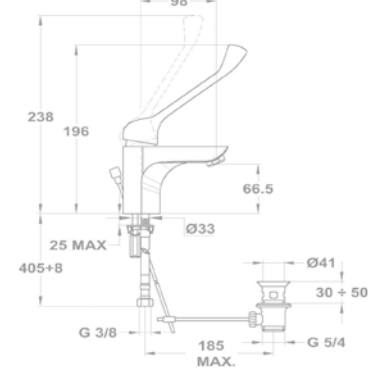

Orvosi mosdó csapterep
159-1501-00