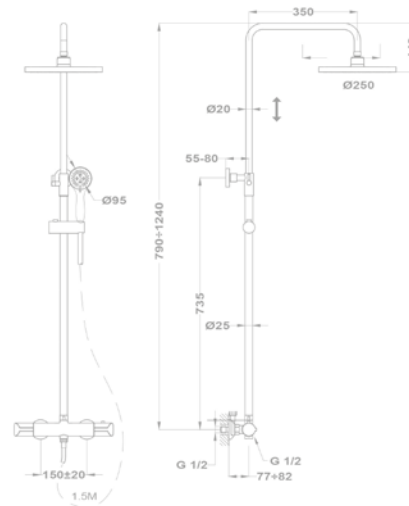

Evo X
Dual Control zuhanyrendszer
153-0049-00

Junior Evo
Univerzális zuhanyrendszer
275-0059-07

Junior Evo
Zuhanyrendszer
153-0048-00