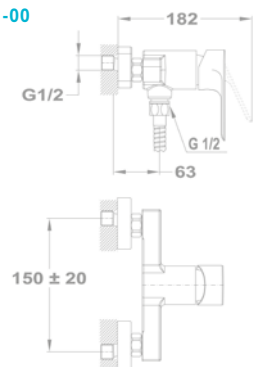

Zuhany csapterep

153-1501-00
153-1551-00