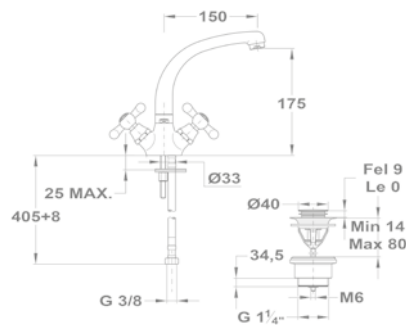

Treff

Mosdó csapterep

140-0018-30

Mosdó csapterep

140-0020-30

Kádtöltő csapterep

141-0013-30

Zuhany csapterep