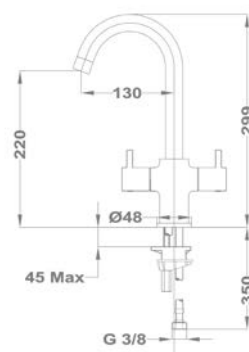

Magasított mosdó csapterep

150-0061-00

Cascade mosdó csapterep

150-0075-00

Evo X mosdó csapterep

25.376.29.00

Bojler mosdó csapterep

160-0020-00