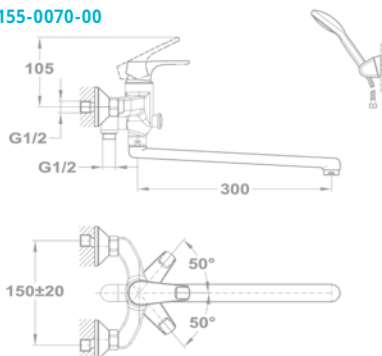

Junior Evo

Kád-mosdó (KMT) csaptelep

155-0050-00
155-0050-10

Kád-mosdó (KMT) csaptelep

155-0069-00
155-0070-00

Evo X termostátos zuhany csaptelep

25.201.28.00

Mosogató csaptelep