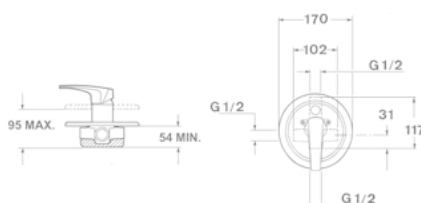

Süllyesztett zuhany csapterep

40.241.28.00