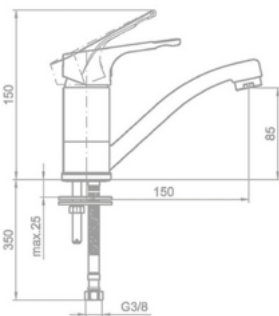

Lengőszelep fali

146-0034-00

Bojler csapterep

Junior Evo bojler mosdó csapterep

160-0020-00

Junior Evo bojler mosogató csapterep

160-0021-00

Junior Evo bojler mosdó/mosogató csapterep