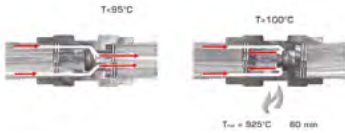

Gömbcsap hőhatásra záró szeleppel 113-0074-35

- Gömbcsap fix KB menettel
- Hőhatásra záró szelep: külső belső menetes
- Csomagolási egység: 10 db/doboz

Hőhatásra záró szelep 230-0079-07

- Kioldási hőmérséklet: 95 – 100 °C
- Lezárási idő max.: 60 sec.
- Maximális nyomás: 0,5 MPa (5 bar) MOP 5
- Termikus terhelhetőség: 925 °C (60 min.-ig)
- Környezeti hőmérséklet max.: 80 °C
- Anyag: rozsdamentes acél
- Csomagolási egység: 10 db/doboz

Gömbcsap hőhatásra záró biztonsági szeleppel

- „Éghető anyagú hajlékony vezeték alkalmazása esetén, hőhatásra záró szerelvényt és csőtörésre záró szerelvényt kell a gázfogyasztó készülék főelzáró elé beépíteni” (MBSZ 1/2020 (I.13.) Korm. rendelet)
- A biztonsági szelep tűz esetén automatikusan lezárja a gázvezeték, megakadályozza a gáz kiáramlását. Alkalmazható földgázra, városi gázra és gázfázisú PB gázra.