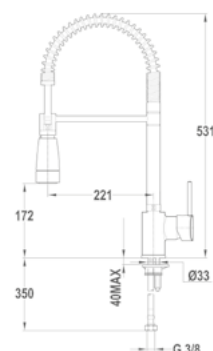

Mosogató csapterep

23.939.28.00