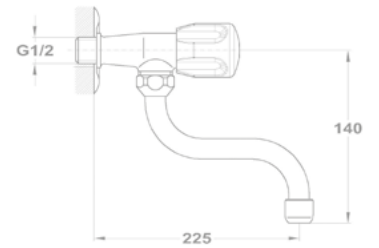

Lengőszelep fali

146-0034-00