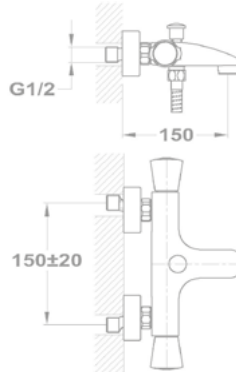

Mosdó szelep

146-1261-00

Kádtöltő csapterep

141-1301-00
141-1351-00

Zuhany csapterep

143-1301-00
143-1351-00

Mosogató csapterep

142-1351-02