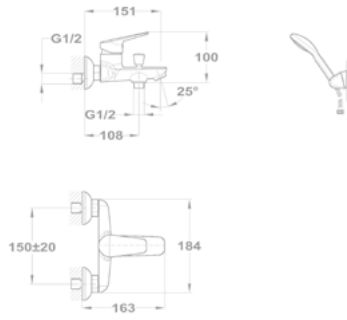

652-0042-00

Mosogató csapterep

152-0023-00

Bridge

Mosdó csapterep

150-1801-00
150-1851-00

Kádtöltő csapterep

151-1801-00
151-1851-00