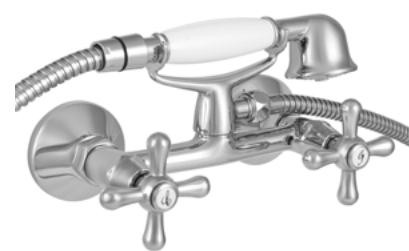

STANDARD+

Zuhany csaptelep 143-0006-00

- Vízkömentes Antica kézizuhannyal, 1500 mm gégecsővel, zuhanytartó villával
- 180°-os kerámiás felsőrészsel