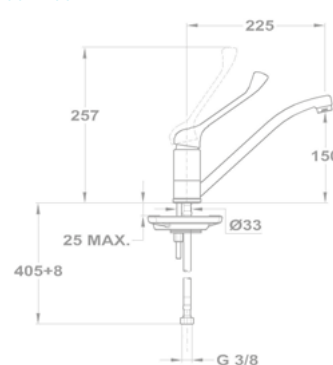

Orvosi mosogató csapterep
159-0022-00