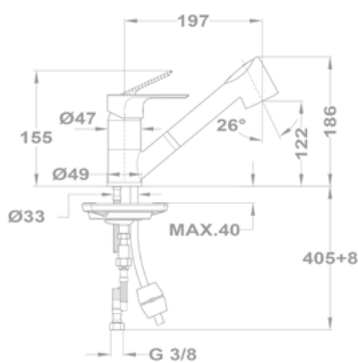

Mosogató csapterep

152-0050-00