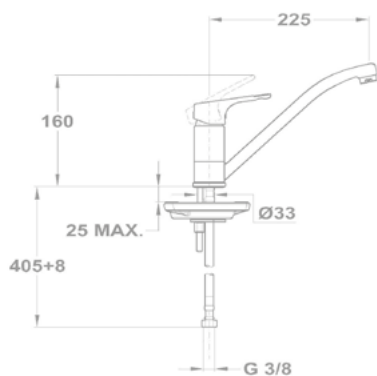

Bojler mosogató csapterep

160-0021-00