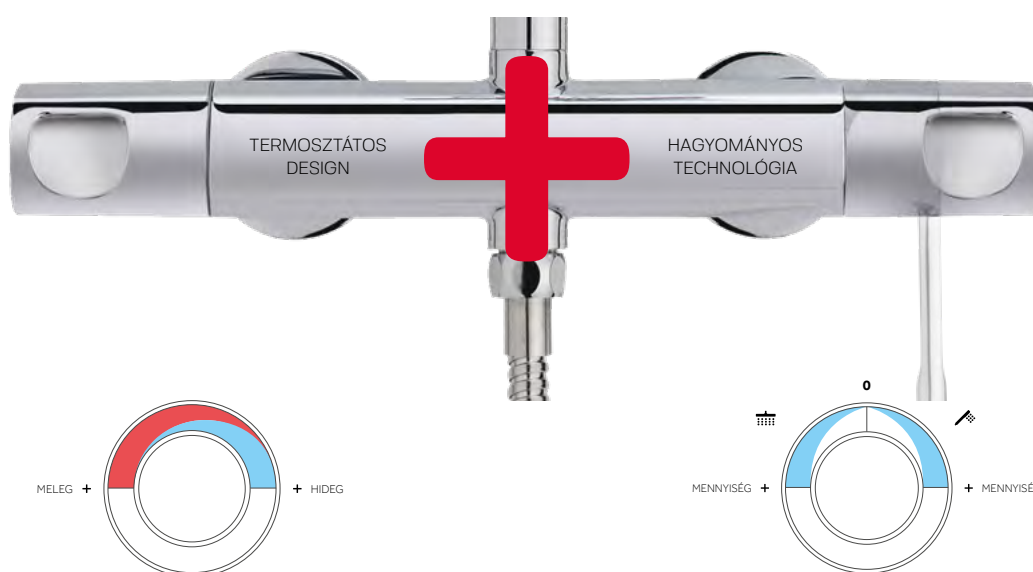

Modern design, hagyományos technológia

Zenit és Evo X családokban már megtalálható ez a forradalmian új technológia. A Dual control csaptelep a hagyományos csaptelepek működését ötvözi a termosztátos csaptelepek modern, letisztult dizájnjával. Mivel működési technológiája megegyezik a hagyományos csaptelepével, így nem igényel speciális karbantartást. Belső kialakításának köszönhetően a csaptelep külső fém burkolata nem érintkezik a forró vízzel, nem melegszik fel, így nyújtva védelmet a forrázás ellen.

HŐFOKSZABÁLYOZÁS

A jobboldali kar, a víz hőmérsékletét szabályozza, mint egy hagyományos egykaros csaptelep, mely a kar jobbra vagy balra forgatásával meleg vagy hideg vizet ad.

A BALOLDALI KAR KETTŐS FUNKCIÓVAL BÍR: