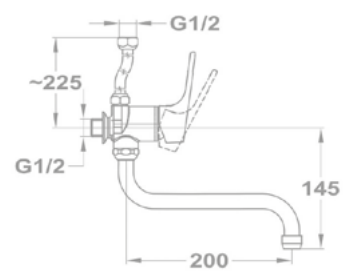

Junior Evo bojler mosdó/mosogató csapterep

161-0031-40