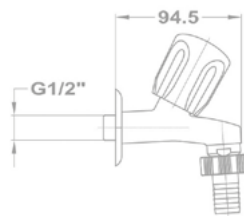

Felelősen gondolkodunk környezetünkéről.

Kifolyószelep

162-0035-07

- Perlátorral
- Dizájn kivitel
- 1/2"

Kifolyószelep

162-0035-17

- Tömlővéggel
- Dizájn kivitel
- 1/2"

Kifolyószelep