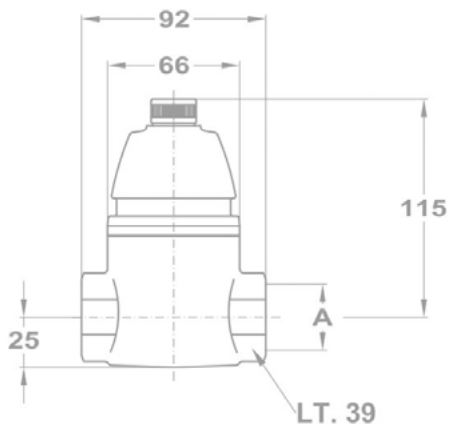

Légleválasztó

- Zárt rendszerű fűtési rendszerekhez
- Maximális nyomás: 10 bar
- Maximális hőmérséklet: 120°C
- Légbuborék méret: min. 20-50 µm
- PALL gyűrűvel töltött fémkosár:
- Kis méretű légbuborékok a gyűrűk felületén nagyobb buborékokká állnak össze és a szerelvény felső részébe emelkednek fel.
- Beépítés: kazán után az előremenő vezetékre.

Csatlakozási méret: ¾" 118-0010-00

Csatlakozási méret: 1" 118-0007-00

Iszapleválasztó

- Zárt rendszerű fűtési rendszerekhez
- Maximális nyomás: 10 bar
- Maximális hőmérséklet: 120°C
- Légbuborék méret: min. 20-50 µm
- PALL gyűrűvel töltött fémkosár:
- Belépő víz sebessége lelassul, a szennyeződés részecskéi leesnek a szerelvény aljára. Gömbsap megnyitásával lehet üríteni.
- Beépítés: kazán elé a visszatérő vezetékre.

Csatlakozási méret: ¾" 118-0011-00

Csatlakozási méret: 1" 118-0008-00