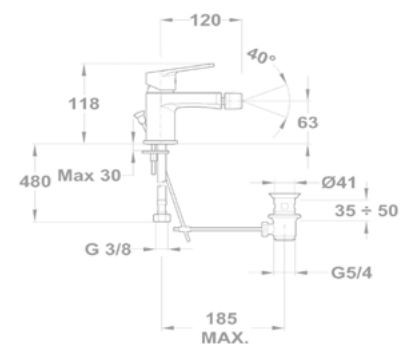

Bide csaptelep

154-1901-00