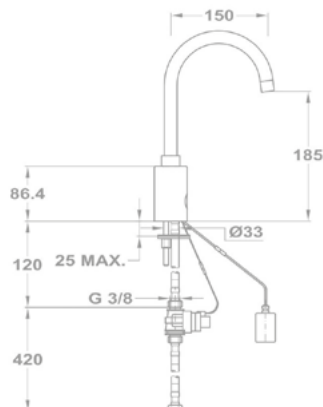

Energia ellátás:

- 6V-os mágnesszelep, 4x1,5V alkáli elemmel [180-7501-03](#)
- 6V-os mágnesszelep, 230V/50Hz hálózati egységgel [180-7511-03](#)
- 24V-os mágnesszelep (hálózati egység nem tartozék) [180-7521-03](#)