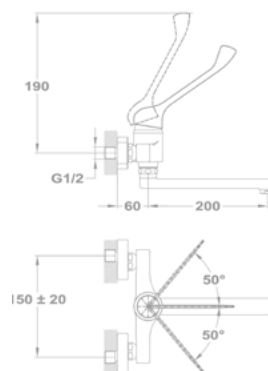

Orvosi mosogató csaptelep

159-1551-06