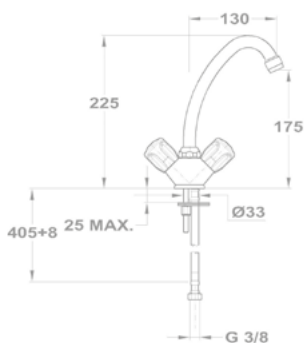

Eurostár

Mosdó csapterep

140-2198-00