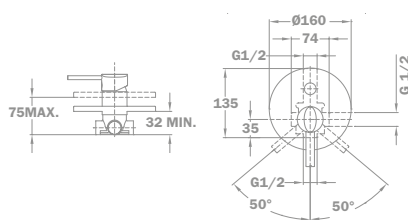

Süllyesztett zuhany csapterep

23.241.28.00