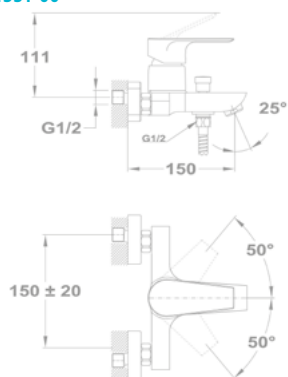

Kádtöltő csapterep

151-1501-00
151-1551-00