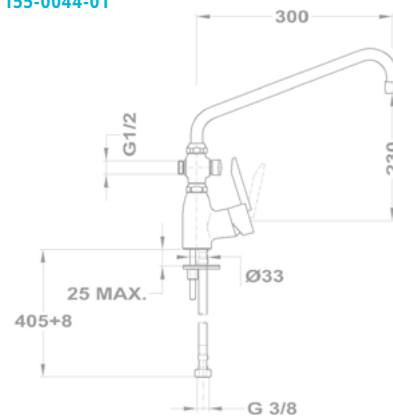

Kád-mosdó (KMT) csapterep

155-0044-00
155-0044-01