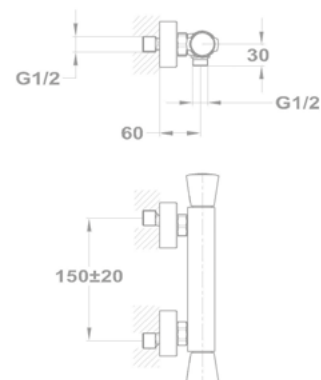

Mosdó szelep

146-1261-00

Kádtöltő csapterep

141-1301-00
141-1351-00

Zuhany csapterep

143-1301-00
143-1351-00

Mosogató csapterep

142-1351-02