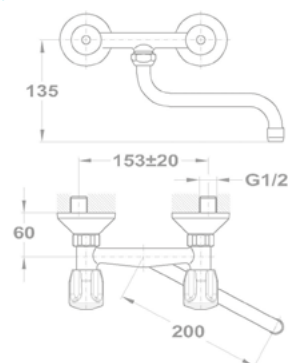

Mosogató csapterep

142-0148-00