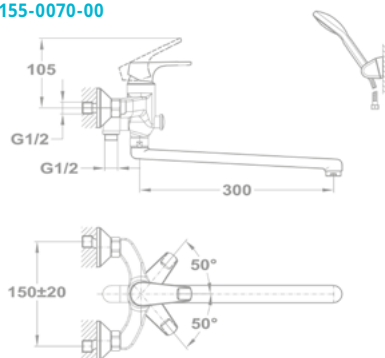

Süllyesztett termostátos

Zuhany csapterep kétutas
170-0005-00

Kád-mosdó (KMT) csapterep

155-0050-00
155-0050-10

Kád-mosdó (KMT) csapterep

155-0069-00
155-0070-00

EVO X termostátos zuhany csapterep

25.201.28.00