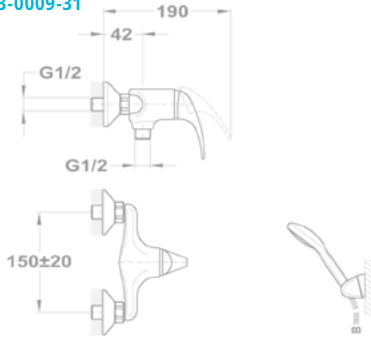

Mosdó csapterep

150-0050-00

Kádtöltő csapterep

151-0012-00
151-0012-02

Junior

Zuhany csapterep

153-0009-00
153-0009-04
153-0009-31

Mosogató csapterep