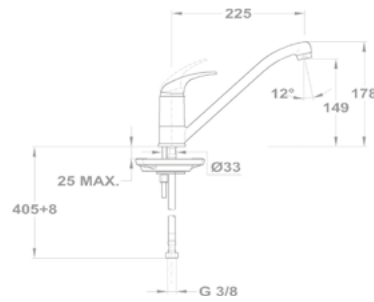

Mosogató csapterep

652-0042-00