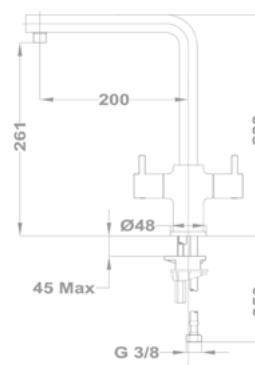

Mosogató csapterep
152-0047-00

Mosogató csapterep
152-0049-00

Mosogató csapterep
152-0067-00

EVO X mosogató
25.915.29.00

EVO X mosogató
25.994.29.00

EVO X mosogató
25.996.29.00

Orvosi mosdó csapterep
159-0021-00