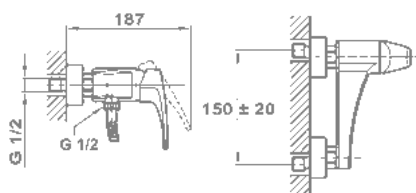

Mosdó csapterep

40.342.28.50
40.346.28.50

Bide csapterep

40.622.28.00

Kádtöltő csapterep

40.122.28.00
40.121.28.00

Zuhany csapterep

40.232.28.00
40.231.28.00