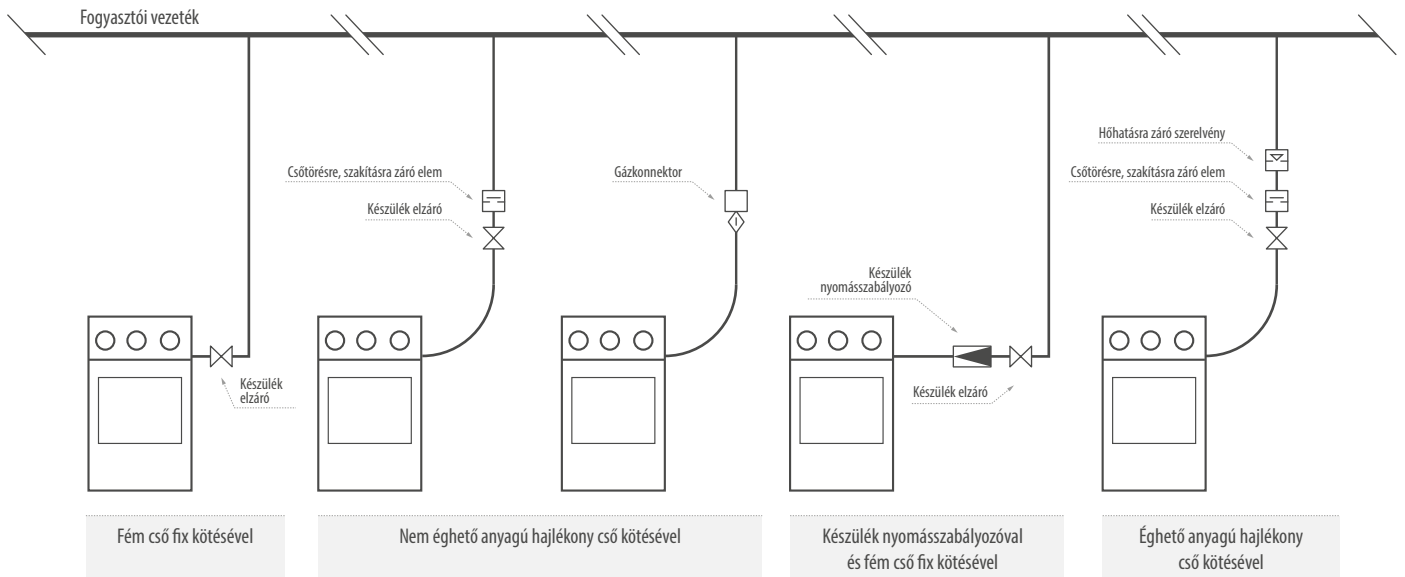

Gömbcsap hőhatásra záró biztonsági szeleppel

- „Éghető anyagú hajlékony vezeték alkalmazása esetén, hőhatásra záró szerelvényt és csőtörésre záró szerelvényt kell a gázfogyasztó készülék főelzáró elé beépíteni” (MBSZ 1/2020 (I.13.) Korm. rendelet)
- A biztonsági szelep tűz esetén automatikusan lezárja a gázvezeték, megakadályozza a gáz kiáramlását. Alkalmazható földgázra, városi gázra és gázfázisú PB gázra.