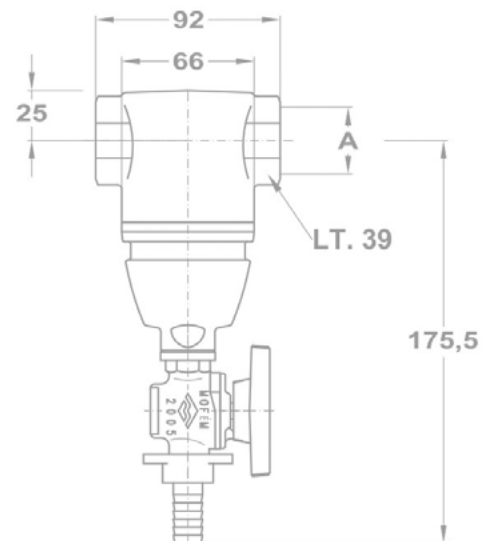

Csatlakozási méret: ¾" 118-0011-00

Csatlakozási méret: 1" 118-0008-00

AHA 1/2" gömbcsap tömítősztet (víz):

273-0119-06

- 1 db „O” gyűrű 7.3x2.4 NBR70
- 1 db „O” gyűrű 29.1x1.6 NBR70
- 2 db tömítőelem 15 NBR85