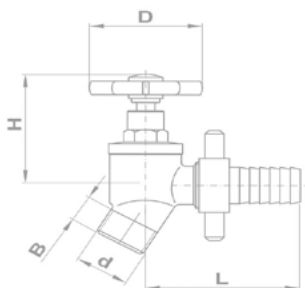

Kerti locsoló szelep

Névleges méret		Jellemző méretek mm-ben						Víznyomáscsökkentő
mm	inch	L	H	L	H	D	Kód	
15	1/2"	65	40	8	1/2"	56,2	111-0001-00	
20	3/4"	65	40	8	3/4"	56,2	111-0002-00	
25	1"	65	40	12	1"	56,2	111-0003-00