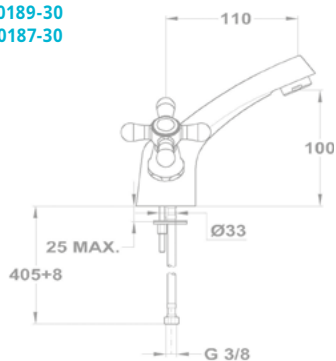

Mosdó csapterep

140-0189-30
140-0187-30