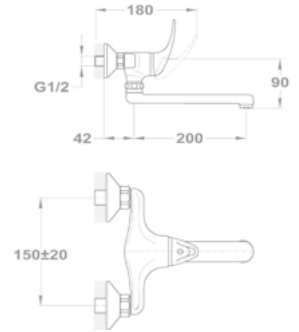

Mosogató csapterep

152-0023-00