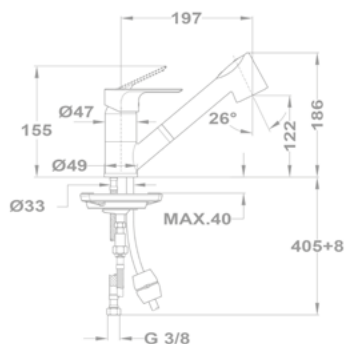

Mosogató csapterep

152-1551-04