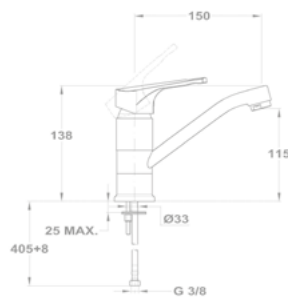

EVO X mosdó csapterep

150-0074-00

Magasított mosdó csapterep

150-0061-00

Cascade mosdó csapterep

150-0075-00

EVO X mosdó csapterep

25.376.29.00