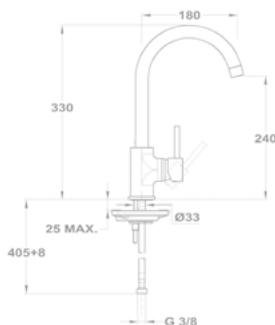

EVO X mosogató csapterep

152-0082-00

EVO X mosogató csapterep

152-0052-00

Junior Evo

EVO X mosogató csapterep
152-0052-01

EVO X mosogató csapterep
152-0052-00

Magasított mosogató csapterep
152-0052-03