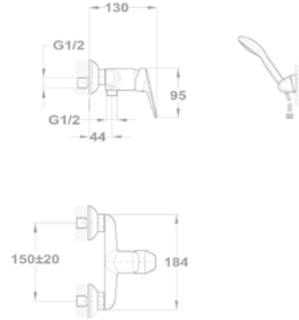

Zuhany csapterep

153-1801-00
153-1851-00