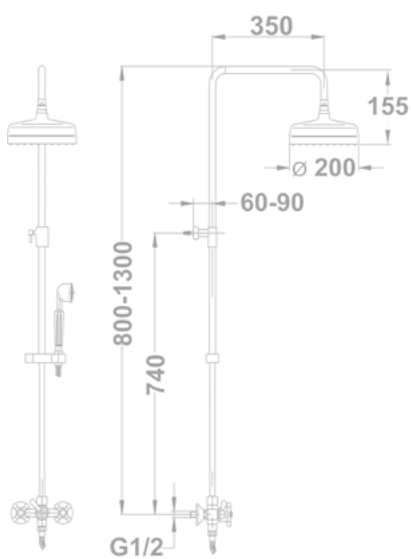

Zenit
 Termosztátos szett
 84.202.28.00

Evo X
 Termosztátos szett
 25.202.28.00

Junior Evo zuhanyrendszer
 153-0048-00

Junior Evo univerzális
 zuhanyrendszer
 275-0059-07

Treff zuhanyrendszer
 143-0007-00