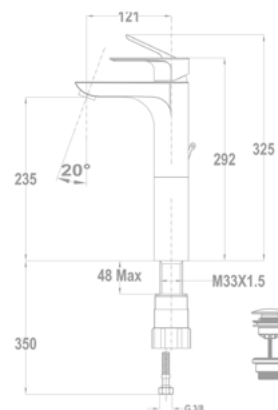

150-1501-00
150-1551-00

Mosdó csapterep L

32.362.28.50

Mosdó csapterep XL

32.322.28.50

Mosdó csapterep

150-1551-04

Kádtöltő csapterep