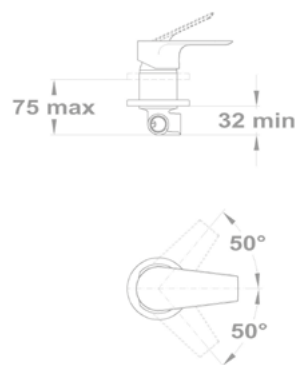

Mini sülyesztett zuhany

153-1551-01