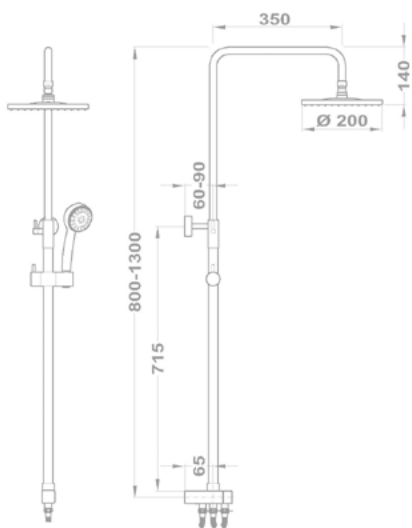

Zenit
 Termosztátos szett
 84.202.28.00

Evo X
 Termosztátos szett
 25.202.28.00

Junior Evo zuhanyrendszer
 153-0048-00

Junior Evo univerzális
 zuhanyrendszer
 275-0059-07

Treff zuhanyrendszer
 143-0007-00