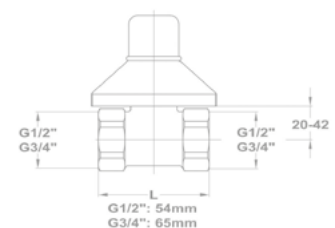

Sarokszelep szűrővel 163-0010-10

- Rozsdamentes, cserélhető és tisztítható acélszűrővel
- Csatlakozás: 3/8"

Kombinált sarokszelep 163-0015-01

- Mosógép/mosogatógép csatlakozó – 3/4"
- Mosdó csatlakozó – 3/8"
- Fali csatlakozó – 1/2"
- Visszacsapó szeleppel
- Szabályozható felsőrészsel
- Tömlővéggel

Mosógéptöltő szelep 163-0014-00

- Króm felület
- 1/2" – 3/4"

Golf mosdó szelep 146-1261-00

- Hideg vagy kevert vízhez
- 180°-os kerámia felsőrészsel
- 7,5-9 l/perc vízbocsátású vízkömentes perlátorral
- Perlátor mérete: M22x1
- Flexibilis bekötőcsővel: 3/8"

Állószelep Eurostár 146-0042-00

- Hagyományos felsőrészsel
- Vízkömentes perlátorral: M22x1

Csempezelep

1/2" kék 164-0014-00

1/2" piros 164-0015-00

3/4" kék 164-0016-00

3/4" piros 164-0017-00