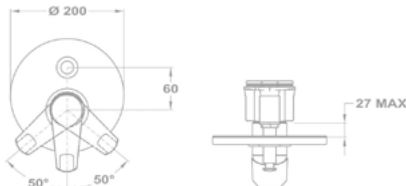

Junior Evo
Süllyesztett zuhany csaptelep
falon kívüli része 153-0065-00

- 40 mm kerámia vezérlőegységgel
- Fém takarótányérral
- Zuhanszett nélkül