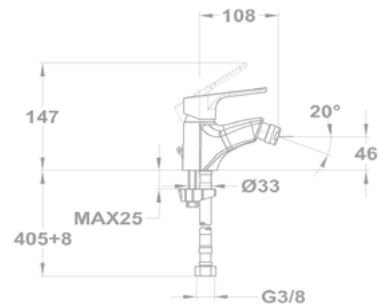

Bide csapterep

154-1701-00