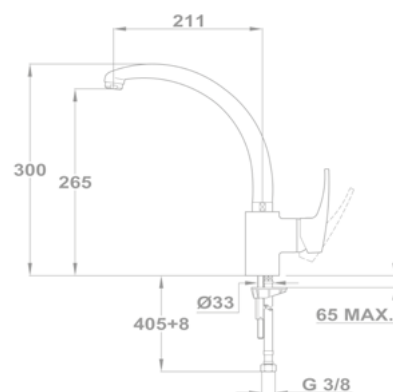

Mosogató csapterep 40.994.28.00