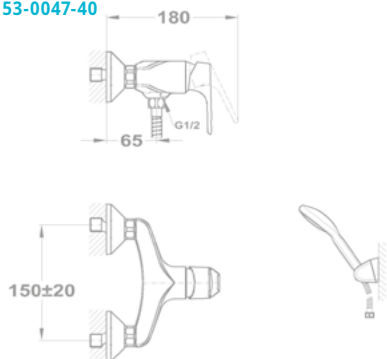

Junior Evo

Zuhany csapterep

153-0047-00
153-0047-10
153-0047-40