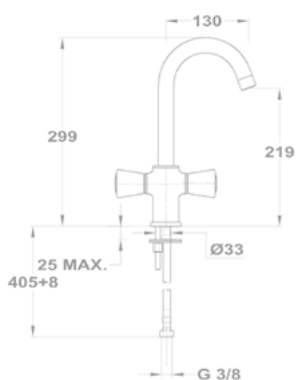

Mosdó szelep

146-1261-00

Kádtöltő csapterep

141-1301-00
141-1351-00

Zuhany csapterep

143-1301-00
143-1351-00

Mosogató csapterep

142-1351-02