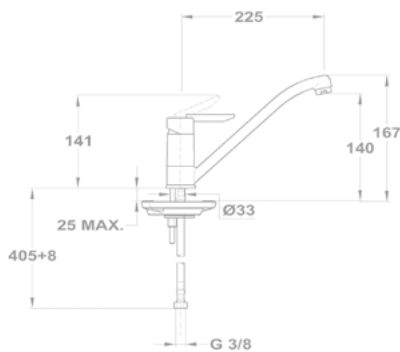

Mosogató csapterep

652-0072-00