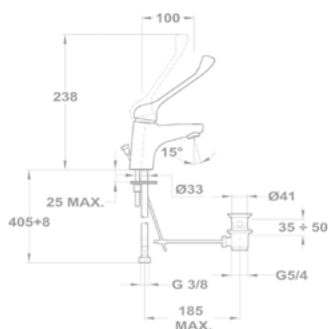

UP TO
60%

STANDARD+

Junior Evo
Orvosi mosdó csaptelep

159-0021-00

- Leeresztő szeleppel
- 5 l/perc vízbocsátású vízkömentes perlátorral
- Perlátor mérete: M24x1
- 35 mm magas kerámia vezérlőegységgel
- Flexibilis bekötőcsővel: 3/8"