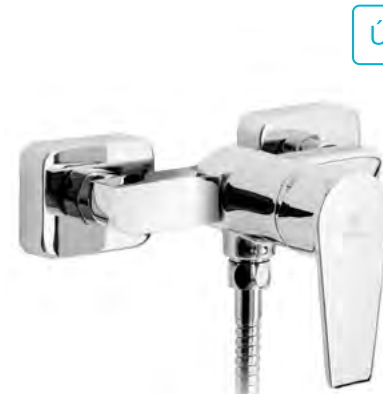

ELEGANCE

Zuhany csaptelep 153-1501-00

- Vízkömentes Ducal kézizuhannyal, 1500 mm gégecsővel, Ducal fali zuhanytartóval
- Zajcsökkentő elemmel

Zuhanyzett nélkül 153-1551-00

*Megújult takarótányérral
2020. szeptembertől*