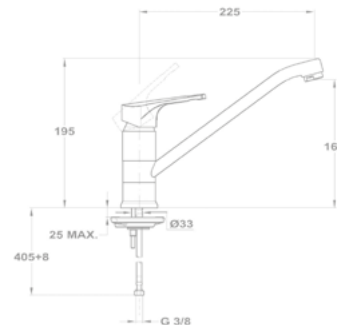

EVO X mosogató csapterep

152-0082-00

EVO X mosogató csapterep

152-0052-00

Junior Evo

EVO X mosogató csapterep
152-0052-01

EVO X mosogató csapterep
152-0052-00

Magasított mosogató csapterep
152-0052-03