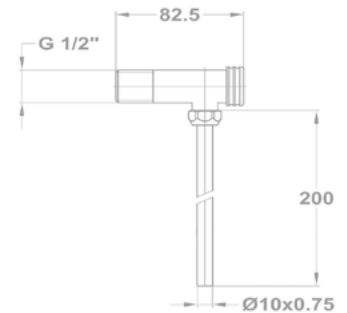

Mofém vízkőoldó tisztítószer

502-0040-01

- Biológiailag lebomló citromsav alapú összetevőkkel
- Alkalmos vízköves, szennyezett, zsíros és szappanfoltos felületek tisztítására
- Speciálisan csaptelepekre, fürdőszobai kiegészítőkre kifejlesztve
- Ergonómikus kialakítás a kényelmes használat érdekében
- 500 ml