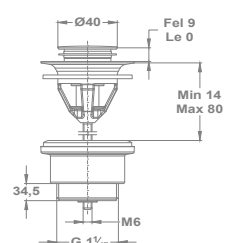

Nyomógombos leeresztő szelep

168-0005-00

- A leeresztő dugó megnyomásával működtethető nyitás-zárás
- Dizájn kivitel
- Szifon csatlakozó: 5/4"

Vizeldeöblítő

166-0007-00

- Nyomógombos változat
- Fali csatlakozás: 1/2"
- Krómozott cső: Ø10x0,75