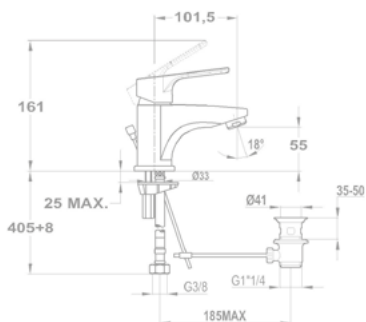

Orvosi mosogató csapterep
159-0023-00

Orvosi mosogató csapterep
159-0022-00

Pro

Mosdó csapterep

150-1701-00
150-1751-00

Mosdó csapterep

150-1751-02

Bide csapterep