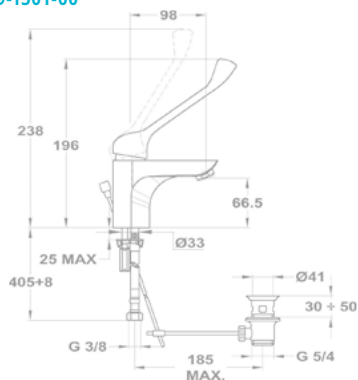

Trend plus

Orvosi mosdó csaptelep

159-1501-00