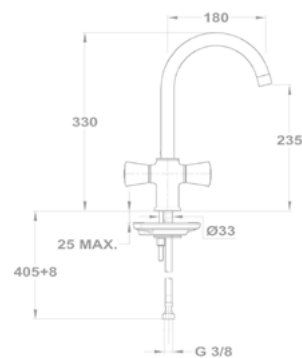

Mosogató csapterep

142-1351-01