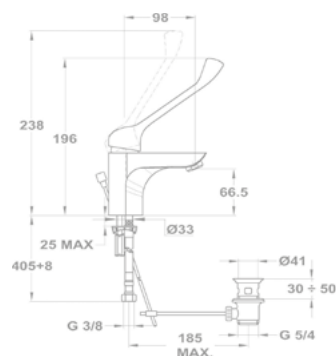

UP TO
60%

STANDARD+

Junior Evo
Orvosi mosdó csaptelep

159-0021-00

- Leeresztő szeleppel
- 5 l/perc vízbocsátású vízkömentes perlátorral
- Perlátor mérete: M24x1
- 35 mm magas kerámia vezérlőegységgel
- Flexibilis bekötőcsővel: 3/8"