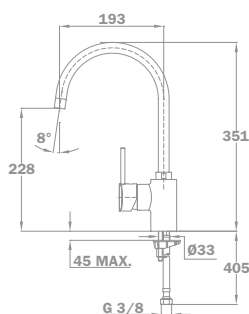

Mosogató csapterep

23.915.28.00