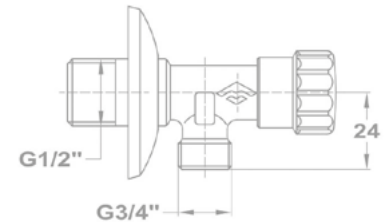

Sarokszelep szűrővel 163-0010-10

- Rozsdamentes, cserélhető és tisztítható acélszűrővel
- Csatlakozás: 3/8"

Kombinált sarokszelep 163-0015-01

- Mosógép/mosogatógép csatlakozó – 3/4"
- Mosdó csatlakozó – 3/8"
- Fali csatlakozó – 1/2"
- Visszacsapó szeleppel
- Szabályozható felsőrészsel
- Tömlővéggel

Mosógéptöltő szelep 163-0014-00

- Króm felület
- 1/2" – 3/4"

Golf mosdó szelep 146-1261-00

- Hideg vagy kevert vízhez
- 180°-os kerámia felsőrészsel
- 7,5-9 l/perc vízbocsátású vízkömentes perlátorral
- Perlátor mérete: M22x1
- Flexibilis bekötőcsővel: 3/8"

Állószelep Eurostár 146-0042-00

- Hagyományos felsőrészsel
- Vízkömentes perlátorral: M22x1

Csempezelep

1/2" kék 164-0014-00

1/2" piros 164-0015-00

3/4" kék 164-0016-00

3/4" piros 164-0017-00