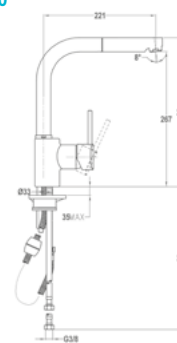

Mosogató csapterep

23.938.28.00