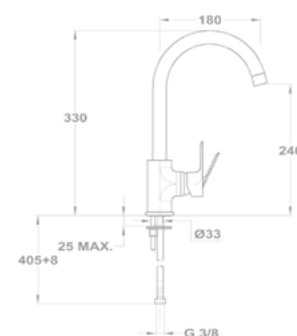

Mosogató csapterep

152-1551-07