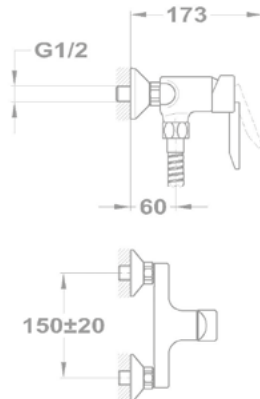

Zuhany csapterep

153-0017-00
153-0017-03
153-0017-30