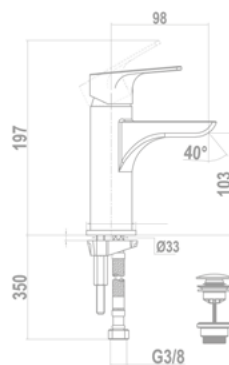

EVO X mosdó csapterep

150-0074-00

Magasított mosdó csapterep

150-0061-00

Cascade mosdó csapterep

150-0075-00

EVO X mosdó csapterep

25.376.29.00