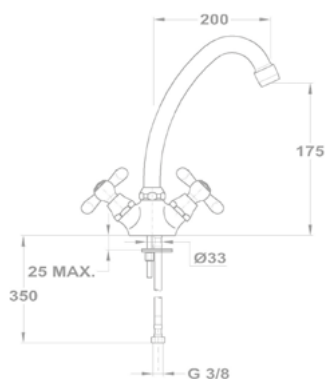

Mosogató csapterep

142-0151-00