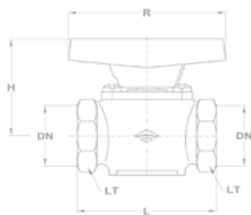

Gömbcsap BB menettel

Névleges méret		Jellemző méretek mm-ben				BB
mm	inch	L	H	R	Lt.	Kód
8	1/4"	50	41	65	19	113-0001-00
10	3/8"	50	41	65	22	113-0002-00
15	1/2"	60	43	65	27	113-0007-00
20	3/4"	75	55	85	34	113-0018-00