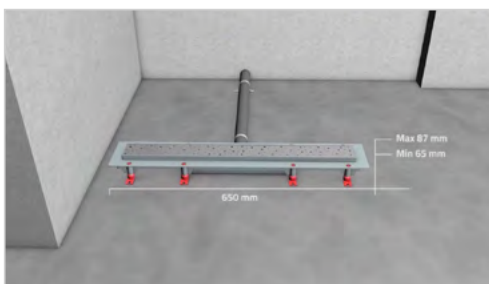

- **Független állítható önbeálló fülek**, melyek tökéletesen idomulnak minden falfelülethez és a megfelelő síkban stabilan rögzítik a rendszert, ezzel meggátolva a későbbi rögzítési problémákból eredő meghibásodásokat.

- **Helytakarékos konstrukció:**
  Az alacsony szerkezeti magasságnak köszönhetően nem kell olyan magas/mély padozatot kialakítani otthonában
- **Állítható beépítési magasság:**
  minimum 65 mm, maximum 87 mm

- Rögzítés után a **független állítható önbeálló fülek** (8 db) csavarorsójával finoman be lehet állítani a homlokfelület síkját. A megfelelő vízfolyás érdekében a burkolásnál 2%-os esést javasolunk a lefolyó irányába.

- A párazáró gallér és az öntapadós párazáró szalag **megakadályozza, hogy a víz és a pára bejusson az aljzat szerkezetbe**, ezzel elkerülve a járólap alatti elázást.

- A kombinált szifon **garantálja a bűzelzárást** vízzel teli és száraz szifon esetén is. A rendszer magába foglal egy bűzelzáró kamrát, tömítőgyűrűvel ellátott fedelet és 2db visszacsapó tárcsát is.