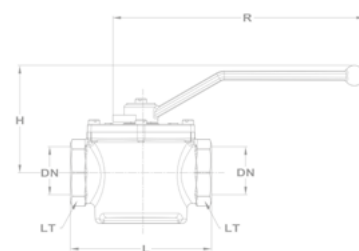

Gömbcsap BB menettel

Névleges méret		Jellemző méretek mm-ben				BB
mm	inch	L	H	R	Lt.	Kód
40	6/4"	125	96,5	105	55	113-0052-00
50	2"	159	113	105	70	113-0053-00