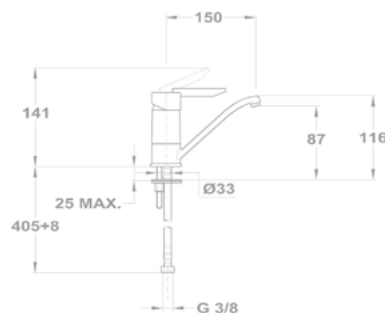

Mosdó csapterep

150-0051-00