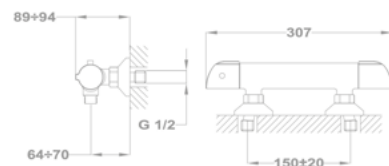

EVO X termostátos zuhany csapterep

25.201.28.00