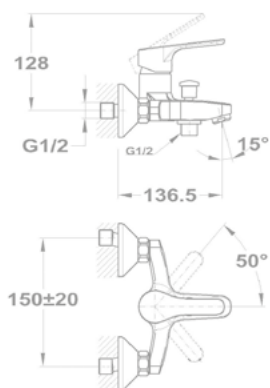

Kádtöltő csapterep

151-1701-00
151-1751-00