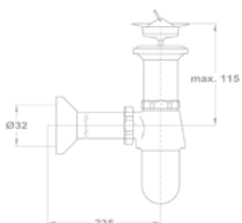

- Nagy mérettartományban állítható
- Fényezett, krómozott
- Kúpos tömítőgyűrűs kivitel

Búraszifon 165-0027-00

- Fényezett, krómozott
- Vízbocsátás: 18 l/perc
- Leeresztő szeleppel

Leeresztő szelep nélkül 165-0027-04