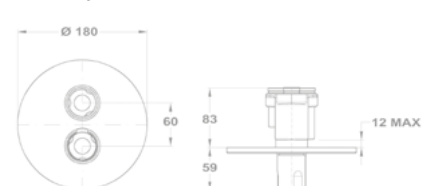

Junior Evo
Süllyesztett termostátos
zuhany csaptelep kétutas 170-0005-00

- Kétutas
- Biztonsági hőmérséklet STOP 38°C-on
- Szűrővel védett visszaáramlás gátló szelepek
- Zuhanszett nélkül