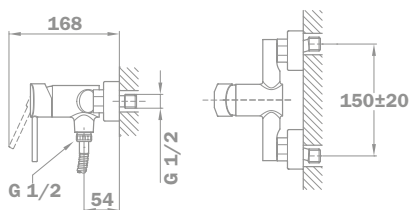

Zuhany csapterep

23.232.28.00
23.231.28.00