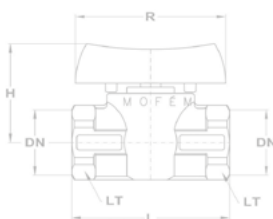

Gáz gömbcsap

- BB menettel

Névleges méret	Jellemző méretek mm-ben				BB
	L	H	R	Lt.	Kód
1/2"	63	43	60	27	113-0065-10
3/4"	74	49	75	32	113-0067-10
1"	88	58	90	39	113-0069-10