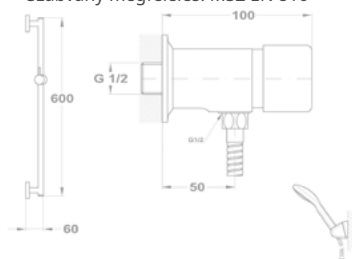

M-Press automata zuhany szelep

143-0118-01

- Működési nyomás tartomány: 0,2 - 10 bar (ajánlott: (6 bar)
- Működési hőmérséklet tartomány: 4 - 65 °C
- Gyárilag beállított időzítési érték: 45 ± 6 sec. (Időzítési érték állítási tartomány: 5-45 sec)
- Átfolyó vízmennyiség 12 ± 2 liter/perc. (3 bar nyomáson) (Átfolyó vízmennyiség állítási tartomány: 3-12 l/perc)
- Vízfogyasztás egyszeri működésnél: kb. 8 liter (3 bar)
- Szabvány megfelelés: MSZ EN 816