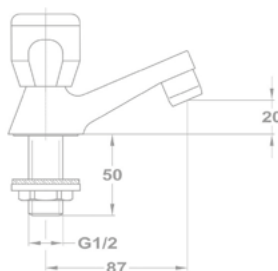

Csempezelep

1/2" kék 164-0014-00

1/2" piros 164-0015-00

3/4" kék 164-0016-00

3/4" piros 164-0017-00