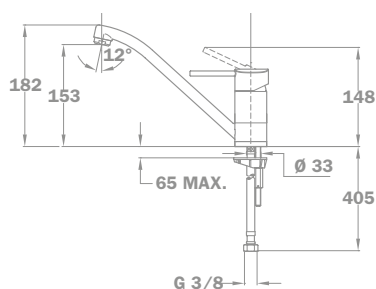

Mosogató csapterep

23.913.28.00