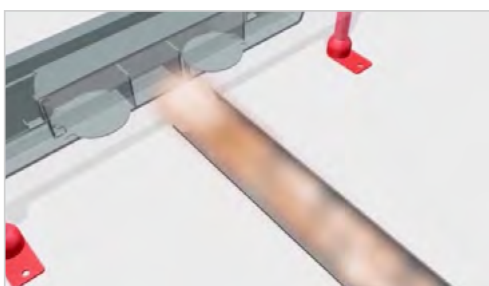

- **Független állítható önbeálló fülek**, melyek tökéletesen idomulnak minden falfelülethez és a megfelelő síkban stabilan rögzítik a rendszert, ezzel meggátolva a későbbi rögzítési problémákból eredő meghibásodásokat.

- **Helytakarékos konstrukció:**
  Az alacsony szerkezeti magasságnak köszönhetően nem kell olyan magas/mély padozatot kialakítani otthonában
- **Állítható beépítési magasság:**
  minimum 65 mm, maximum 87 mm

- Rögzítés után a **független állítható önbeálló fülek** (8 db) csavarorsójával finoman be lehet állítani a homlokfelület síkját. A megfelelő vízfolyás érdekében a burkolásnál 2%-os esést javasolunk a lefolyó irányába.

- A párazáró gallér és az öntapadós párazáró szalag **megakadályozza, hogy a víz és a pára bejusson az aljzat szerkezetbe**, ezzel elkerülve a járólap alatti elázást.

- A kombinált szifon **garantálja a bűzelzárást** vízzel teli és száraz szifon esetén is. A rendszer magába foglal egy bűzelzáró kamrát, tömítőgyűrűvel ellátott fedelet és 2db visszacsapó tárcsát is.