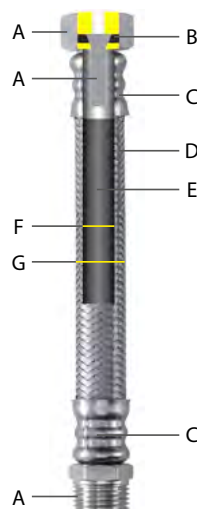

Anyagok

- A. Nikkelezett sárgaréz
- B. Egészségre ártalmatlan gumi - EPDM
- C. Rozsdamentes acél AISI304
- D. Védőszövet rozsdamentes acélból AISI304
- E. Egészségre ártalmatlan gumi - EPDM
- F. Belső átmérő 19/25 mm
- G. Külső átmérő 19/25 mm