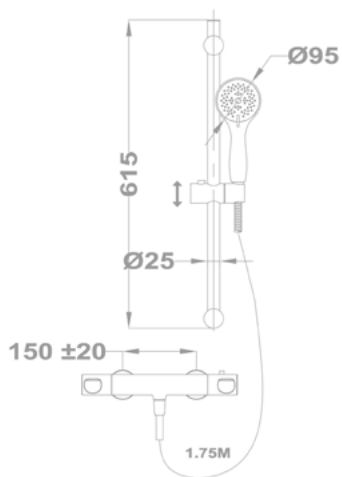

Zenit
 Termosztátos szett
 84.202.28.00

Evo X
 Termosztátos szett
 25.202.28.00

Junior Evo zuhanyrendszer
 153-0048-00

Junior Evo univerzális
 zuhanyrendszer
 275-0059-07

Treff zuhanyrendszer
 143-0007-00