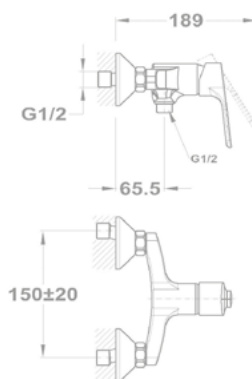

Zuhany csapterep

153-1701-00
153-1751-00