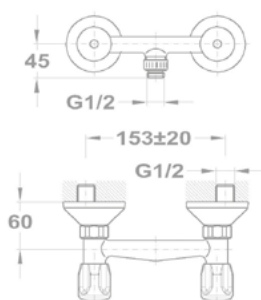

Zuhany csapterep

143-0115-00
143-0111-00
143-0110-00
143-0109-00