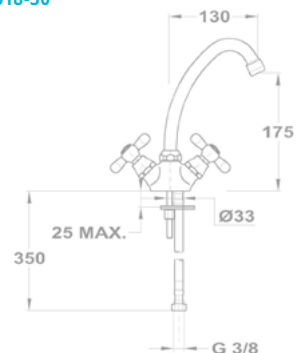

Mosdó csapterep

140-0018-30