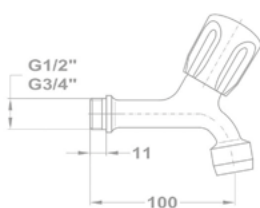

- Tömlővéges és közvetlen gyorscsatlakozási lehetőséggel
- Légbeszívóval

1/2" 162-0007-00

3/4" 162-0008-00

Kifolyószelep

- Perlátorral

1/2" 162-0005-00

3/4" 162-0006-00

Kifolyószelep