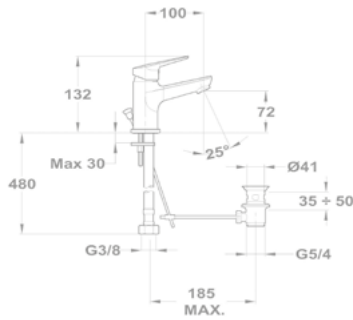

652-0042-00

Mosogató csapterep

152-0023-00

Bridge

Mosdó csapterep

150-1801-00
150-1851-00

Kádtöltő csapterep

151-1801-00
151-1851-00