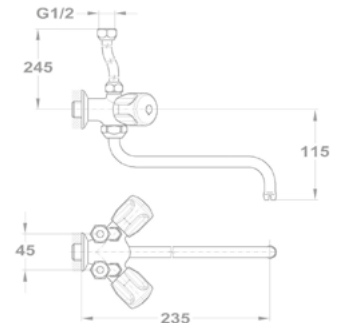

Bojler mosogató csapterep

160-2004-02

Bojler mosogató csapterep

161-0028-01

Állószelep

146-0042-00

Lengőszelep álló

146-0033-00