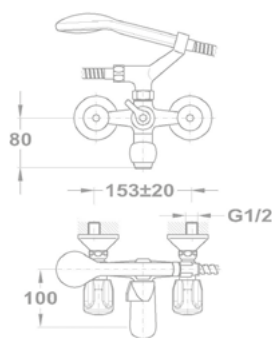

Eurostár

Mosdó csapterep

140-2198-00

Kádtöltő csapterep

141-0094-00

Kád-mosdó (KMT) csapterep

145-2069-00
145-2071-00
145-2068-00

Zuhany csapterep