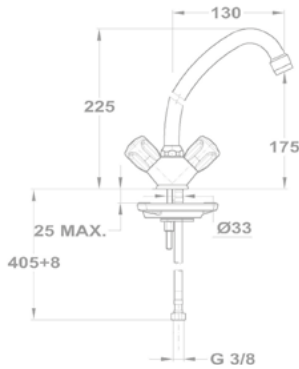

Bojler mosogató csapterep

160-2004-02

Bojler mosogató csapterep

161-0028-01

Állószelep

146-0042-00

Lengőszelep álló

146-0033-00