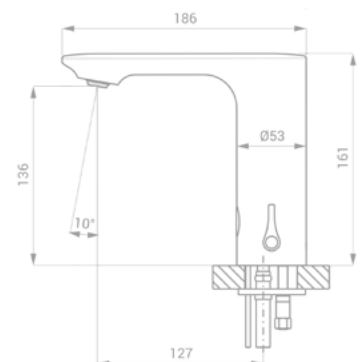

Energia ellátás:

- 6V-os mágnesszelep, 4x1,5V alkáli elemmel [75.310.28.00](#)
- 6V-os mágnesszelep, 230V/50Hz hálózati egységgel [75.310.28.F0](#)
- 24V-os mágnesszelep (hálózati egység nem tartozék) [75.310.28.G0](#)

2020. szeptembertől