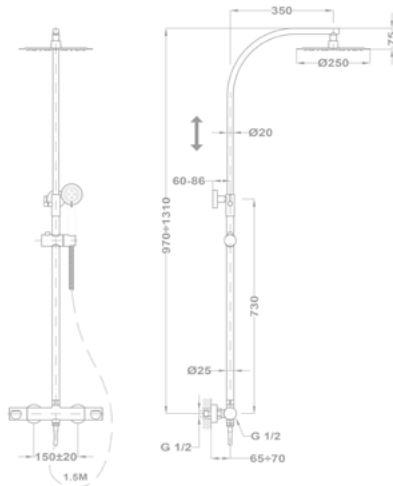

Zenit zuhanyrendszer
alsó kifolyócsővel
153-1901-02

Evo X
Termosztátos zuhanyrendszer
170-0009-00

Evo X
Dual Control zuhanyrendszer
153-0049-00