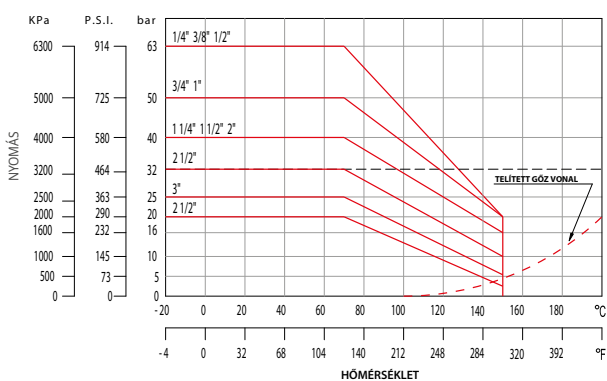

Hőmérséklet-nyomás diagram

NYOMÁSCSÖKKENÉSI TÁBLÁZAT

DN	KV	Átmérési átmérő
1/4"	5,1	10
3/8"	5,5	10
1/2"	15,4	14
3/4"	24,7	19
1"	43,6	24
1.1/4"	65,8	30
1.1/2"	131	38
2"	171	47
2.1/2"	330	62
3"	513	76
4"	853	98

Kv=Átfolyási érték m³/h-ban 1 bar nyomás