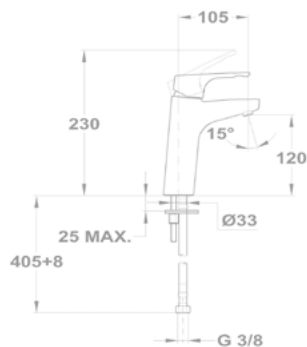

EVO X mosdó csapterep

150-0074-00

Magasított mosdó csapterep

150-0061-00

Cascade mosdó csapterep

150-0075-00

EVO X mosdó csapterep

25.376.29.00