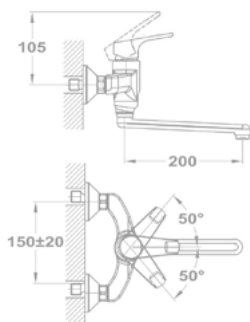

Mosogató csapterep
152-0047-00