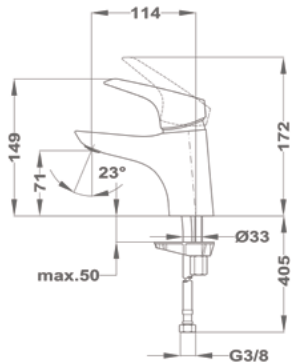

Mosógéptöltő szelep 163-0014-00

- Króm felület
- 1/2" - 3/4"

Flow

Mosdó csapterep M

51.346.28.50

Mosdó csapterep L

51.382.28.50
51.386.28.50

Mosdó csapterep XL