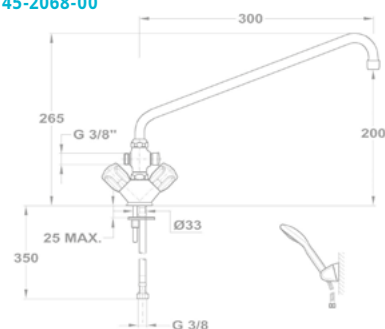

Eurostár

Mosdó csapterep

140-2198-00

Kádtöltő csapterep

141-0094-00

Kád-mosdó (KMT) csapterep

145-2069-00
145-2071-00
145-2068-00

Zuhany csapterep