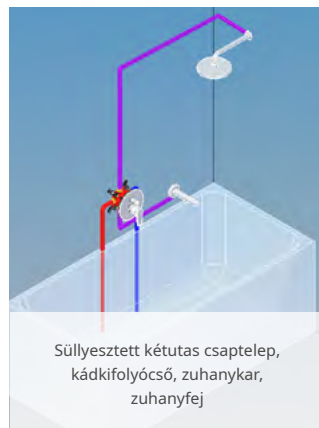

Ajánlott beépítési módok