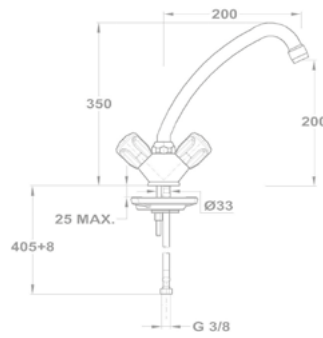

Bojler mosogató csapterep

160-2004-02

Bojler mosogató csapterep

161-0028-01

Állószelep

146-0042-00

Lengőszelep álló

146-0033-00