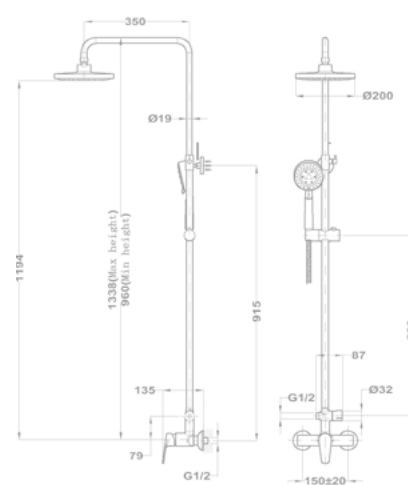

Zenit zuhanyrendszer
alsó kifolyócsővel
153-1901-02

Evo X
Termosztátos zuhanyrendszer
170-0009-00

Evo X
Dual Control zuhanyrendszer
153-0049-00