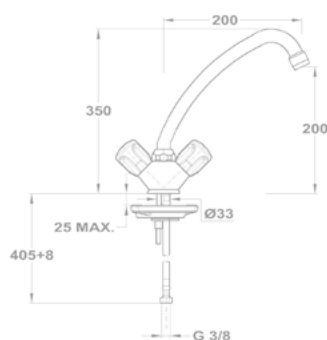

Mosogató csapterep

142-2152-00