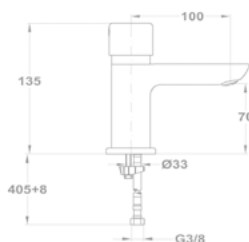

M-Press automata mosdó szelep

146-0052-00

- Működési nyomás tartomány: 0,2 - 10 bar (ajánlott: 6 bar)
- Működési hőmérséklet tartomány: 4 - 65 °C
- Gyárilag beállított időzítési érték: 15 ± 5 sec. (Időzítési érték állítási tartomány: 5-45 sec)
- Átfolyó vízmennyiség: 5 ± 1 liter/perc. (3 bar nyomáson) (Átfolyó vízmennyiség állítási tartomány: 3-12 l/perc)
- Vízfogyasztás egyszeri működésnél: kb. 0,8 liter (3 bar)
- Szabvány megfelelés: MSZ EN 816