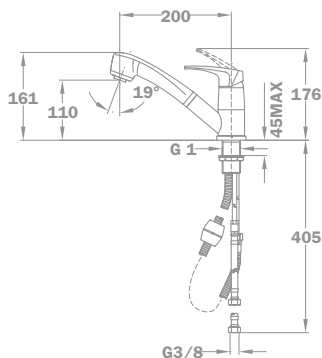

Mosogató csapterep 40.978.28.00