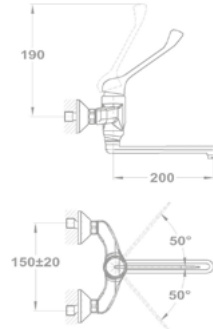

STANDARD+

Junior Evo
Orvosi mosogató csaptelep

159-0023-00

- Forgatható alsó kifolyócsővel
- Kifolyócső: 200 mm
- Vízkömentes perlátorral
- Perlátor mérete: M24x1
- 35 mm alacsony kerámia vezérlőegységgel
- Zajcsökkentő elemmel