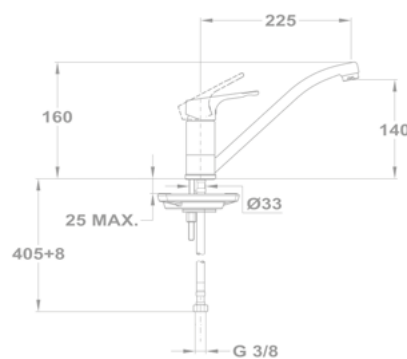

Mosogató csapterep
152-0049-00