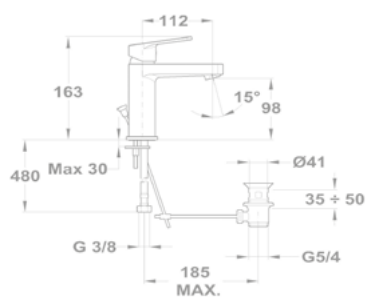

Zenit

Mosdó csaptelep

150-1901-00

150-1951-00

Magasított mosdó csaptelep

150-1951-01

Cascade mosdó csaptelep

84.382.28.00