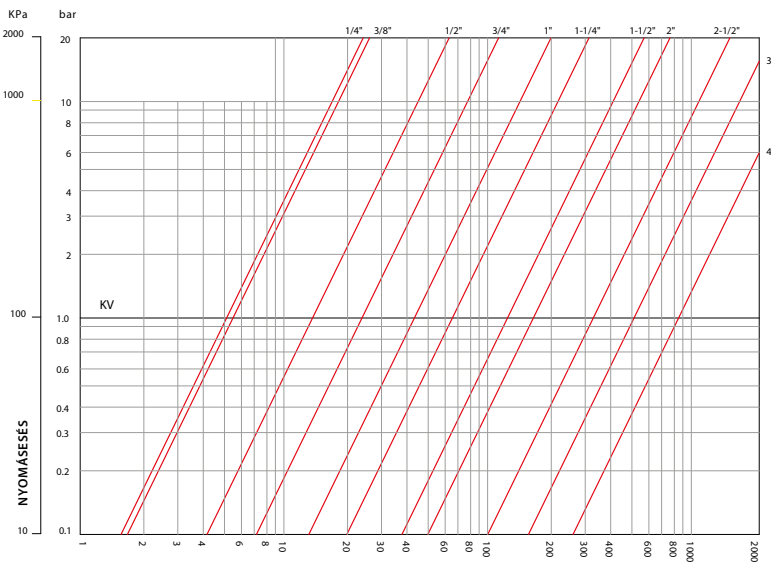

Átfolyás-nyomáscsökkenés diagram