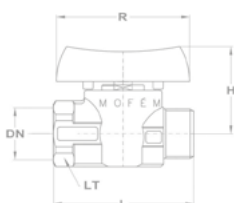

Gáz gömbcsap

- Fix KB menettel

Névleges méret	Jellemző méretek mm-ben				KB
	L	H	R	Lt.	Kód
1/2"	58	36	60	25	113-0074-10
3/4"	74	49	75	32	113-0095-10