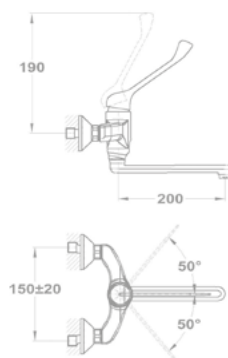

Orvosi mosogató csapterep
159-0023-00