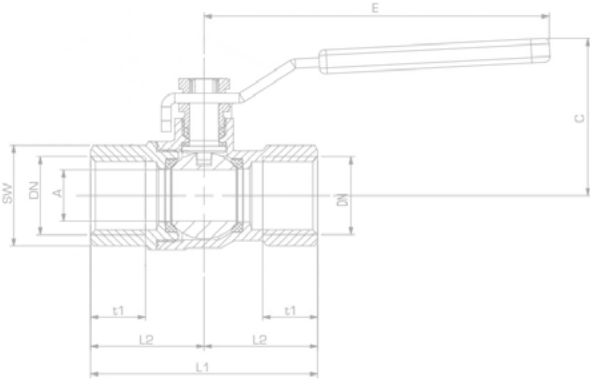

A gömb felülete egy kemény króm réteget kap a kopásállóság növelése és a jobb siklási tulajdonságok elérése érdekében.

Alfa gömbcsap

- Zártházas konstrukció
- Széles hőmérséklet tartomány

Névleges méret	Jellemző méretek mm-ben							KB	
	A	C	E	L1	L2	SW	t1	Kód	
1/4"	10	40,5	95	44	22	19	11	513-0008-00	
3/8"	10	40,5	95	49	24,5	21	11,4	513-0010-00	
1/2"	14	43	95	62	31	25	15	513-0015-00	
3/4"	19	53	115	70	35	31	16,3	513-0020-00	
1"	24	57	115	84	42	39	19,1	513-0025-00	
1 1/4"	30	72,5	155	98	49	48	21,4	513-0032-00	
1 1/2"	38	78,5	155	106	53	55	21,4	513-0040-00	
2"	47	94	175	126	63	67	25,7	513-0050-00	