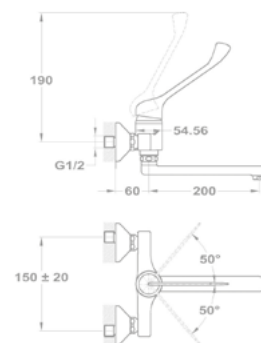

ELEGANCE

Trend Plus
Orvosi mosogató csaptelep

159-1551-06

- Forgatható alsó kifolyócsővel
- Kifolyócső: 200 mm
- Vízkömentes perlátorral
- Perlátor mérete: M24x1
- 40 mm kerámia vezérlőegységgel
- Zajcsökkentő elemmel