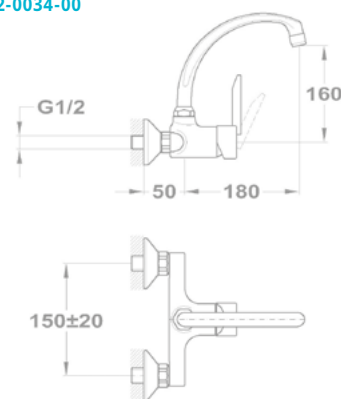

Kád-mosdó (KMT) csapterep

155-0044-00
155-0044-01

Mosogató csapterep

652-0072-00

Mosogató csapterep

152-0035-00

Mosogató csapterep

152-0034-00