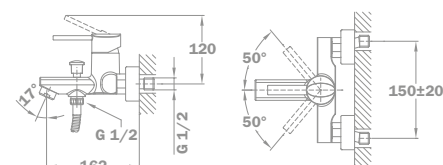

Mosogató csapterep 40.978.28.00

Mosogató csapterep 40.994.28.00

Sky

Mosdó csapterep

23.342.28.50
23.346.28.50

Bide csapterep 23.622.28.00

Kádtöltő csapterep

23.122.28.00
23.121.28.00