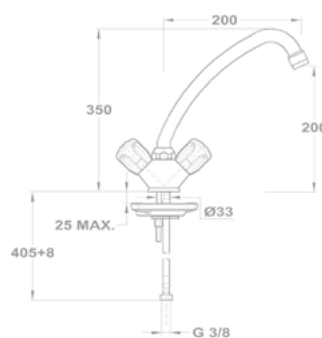

Zenit Dual Control zuhanyrendszer
153-1901-03

Euroszár bojler mosogató csapterep

160-2004-02