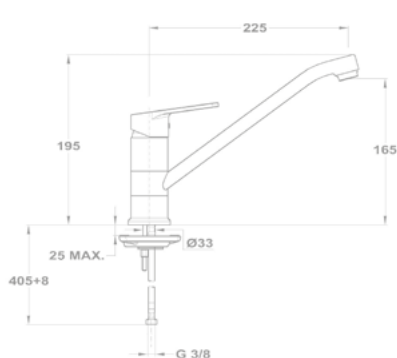

Magasított mosogató csaptelep

152-1951-00