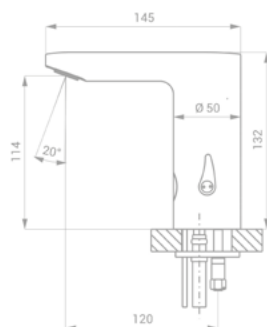

Energia ellátás:

- 6V-os mágnesszelep, 4x1,5V alkáli elemmel [75.309.28.00](#)
- 6V-os mágnesszelep, 230V/50Hz hálózati egységgel [75.309.28.F0](#)
- 24V-os mágnesszelep (hálózati egység nem tartozék) [75.309.28.G0](#)

2020. szeptembertől