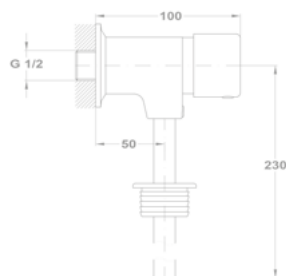

M-Press automata vizelde öblítő szelep

166-0009-00

- Működési nyomás tartomány: 0,2 - 10 bar (ajánlott: (6 bar)
- Működési hőmérséklet tartomány: 4 - 65 °C
- Vízfogyasztás egyszeri működésnél: kb. 0,5 (-0,2) liter (1 bar)
- Szabvány megfelelés: MSZ EN 816