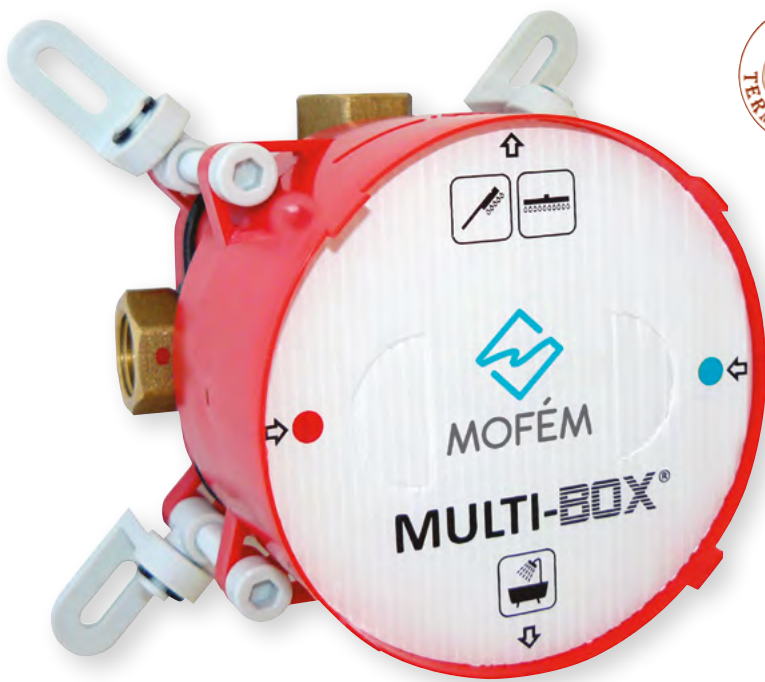

Magyar termék nagydíj®

A Magyar Termék Nagydíj® 2014. évi pályázatára benyújtott MOFÉM **MULTI-BOX®** falsík alatti univerzális egység elnyerte a Magyar Termék Nagydíj® kitüntető címet. A Magyar Termék Nagydíj® védjegy megtestesíti és kifejezi Magyarország elismerését és elkötelezettségét a tanúsított minőség iránt.