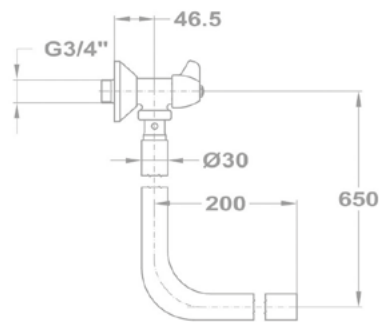

Öblítőcső nélkül 166-0002-01