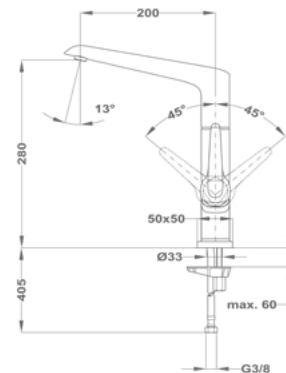

51.356.28.50

Kádtöltő csapterep

51.122.28.00
51.121.28.00

Zuhany csapterep

51.232.28.00
51.231.28.00

Mosogató csapterep

51.915.28.00

Flame