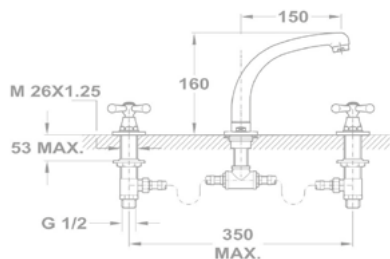

Mosogató csapterep

142-1351-03

Mosogató csapterep

142-1351-01

Treff

Alsó bekötésű mosdó csapterep

140-0017-00

Mosdó csapterep