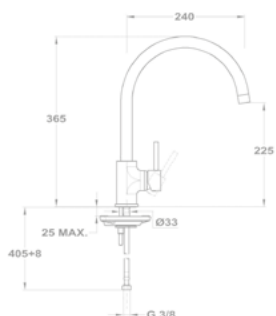

EVO X mosogató csapterep

152-0082-00

EVO X mosogató csapterep

152-0052-00

Junior Evo

EVO X mosogató csapterep
152-0052-01

EVO X mosogató csapterep
152-0052-00

Magasított mosogató csapterep
152-0052-03