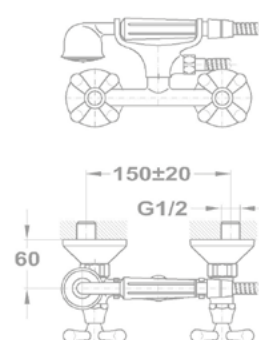

Zuhany csapterep

143-0006-00