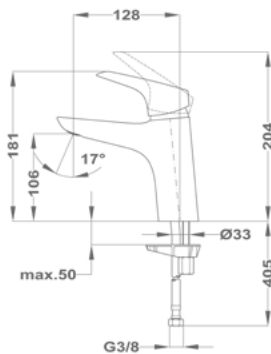

Mosógéptöltő szelep 163-0014-00

- Króm felület
- 1/2" - 3/4"

Flow

Mosdó csapterep M

51.346.28.50

Mosdó csapterep L

51.382.28.50
51.386.28.50

Mosdó csapterep XL