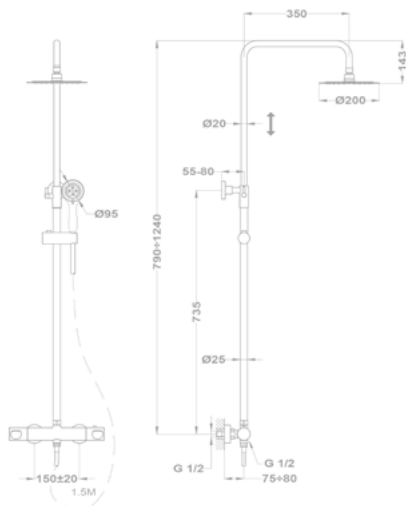

Zenit zuhanyrendszer
alsó kifolyócsővel
153-1901-02

Evo X
Termosztátos zuhanyrendszer
170-0009-00

Evo X
Dual Control zuhanyrendszer
153-0049-00