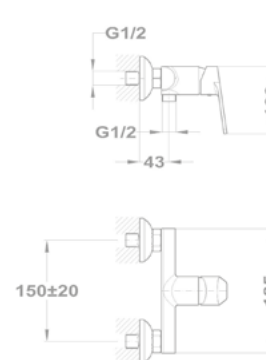

Zuhany csaptelep

153-1901-00

153-1951-00