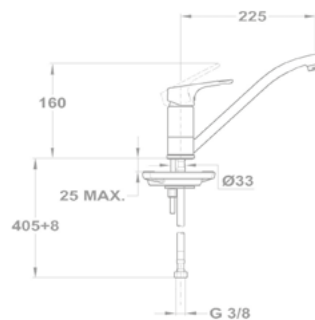

Lengőszelep fali

146-0034-00

Bojler csapterep

Junior Evo bojler mosdó csapterep

160-0020-00

Junior Evo bojler mosogató csapterep

160-0021-00

Junior Evo bojler mosdó/mosogató csapterep