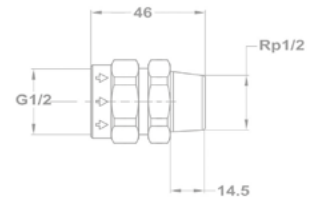

Gömbcsap hőhatásra záró szeleppel 113-0074-35

- Gömbcsap fix KB menettel
- Hőhatásra záró szelep: külső belső menetes
- Csomagolási egység: 10 db/doboz

Hőhatásra záró szelep 230-0079-07

- Kioldási hőmérséklet: 95 – 100 °C
- Lezárási idő max.: 60 sec.
- Maximális nyomás: 0,5 MPa (5 bar) MOP 5
- Termikus terhelhetőség: 925 °C (60 min.-ig)
- Környezeti hőmérséklet max.: 80 °C
- Anyag: rozsdamentes acél
- Csomagolási egység: 10 db/doboz

Gömbcsap hőhatásra záró biztonsági szeleppel

- „Éghető anyagú hajlékony vezeték alkalmazása esetén, hőhatásra záró szerelvényt és csőtörésre záró szerelvényt kell a gázfogyasztó készülék főelzáró elé beépíteni” (MBSZ 1/2020 (I.13.) Korm. rendelet)
- A biztonsági szelep tűz esetén automatikusan lezárja a gázvezeték, megakadályozza a gáz kiáramlását. Alkalmazható földgázra, városi gázra és gázfázisú PB gázra.