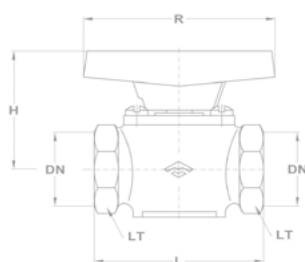

Gömbcsap BB menettel

Névleges méret		Jellemző méretek mm-ben				BB
mm	inch	L	H	R	Lt.	Kód
25	1"	90	64	105	41	113-0034-00
32	5/4"	107	69	105	50	113-0051-00