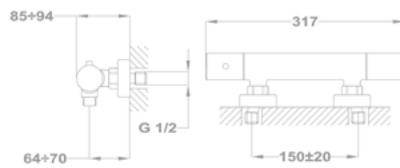

Termosztátos zuhany csapterep

84.201.28.00