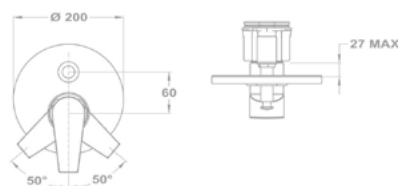

Sülyesztett zuhany csapterep falon kívüli része

153-1551-10