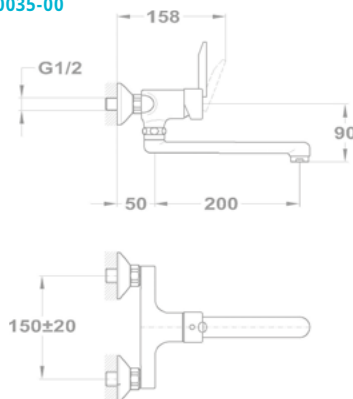

Kád-mosdó (KMT) csapterep

155-0044-00
155-0044-01

Mosogató csapterep

652-0072-00

Mosogató csapterep

152-0035-00

Mosogató csapterep

152-0034-00