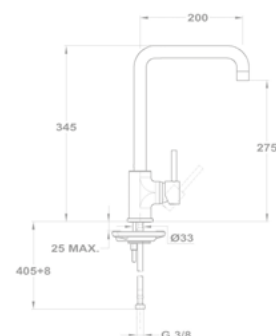

EVO X mosogató csapterep

152-0052-00