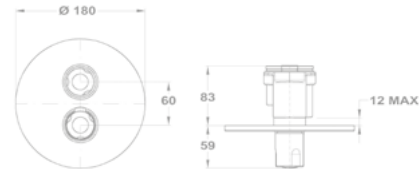

Süllyesztett termostátos

Zuhany csapterep kétutas
170-0005-00