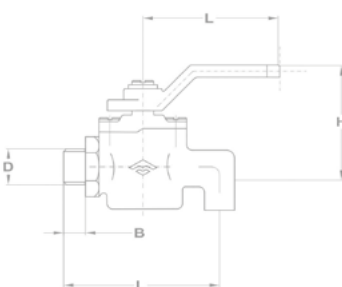

Ürítő gömbcsap

Névleges méret		Jellemző méretek mm-ben					Ürítő gömbcsap
mm	inch	L	I	H	B	D	Kód
8	1/4"	54	55,5	40	8	1/4"	113-0045-00
10	3/8"	54	55,5	40	8	3/8"	113-0046-00
15	1/2"	54	55,5	40	12	1/2"	113-0047-00