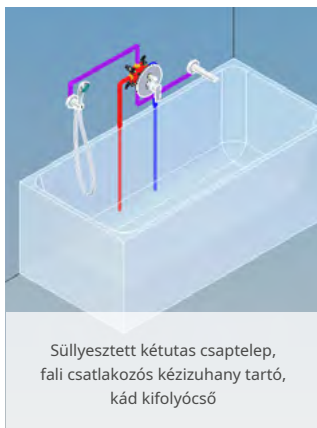

Ajánlott beépítési módok