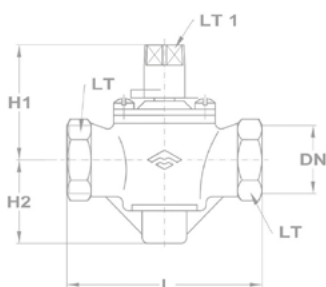

Vízfőcsap

Névleges méret		Jellemző méretek mm-ben					Vízfőcsap
mm	inch	Lt1	L	H1	H2	Lt	Kód
20	3/4"	14	86,5	56	45	32	113-0019-00