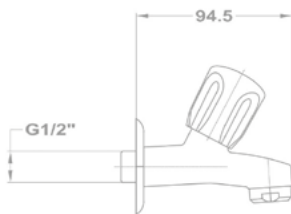

Kifolyószelep

162-0035-07

- Perlátorral
- Dizájn kivitel
- 1/2"

Kifolyószelep

162-0035-17

- Tömlővéggel
- Dizájn kivitel
- 1/2"