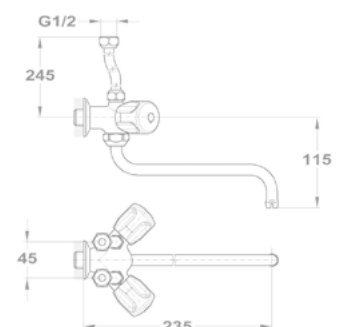

Zenit zuhanyrendszer
153-1901-01

Euroszár bojler mosogató csapterep

161-0028-01