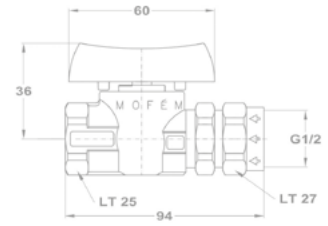

Hőhatásra záró szelep 230-0079-07

- Kioldási hőmérséklet: 95 – 100 °C
- Lezárási idő max.: 60 sec.
- Maximális nyomás: 0,5 MPa (5 bar) MOP 5
- Termikus terhelhetőség: 925 °C (60 min.-ig)
- Környezeti hőmérséklet max.: 80 °C
- Anyag: rozsdamentes acél
- Csomagolási egység: 10 db/doboz