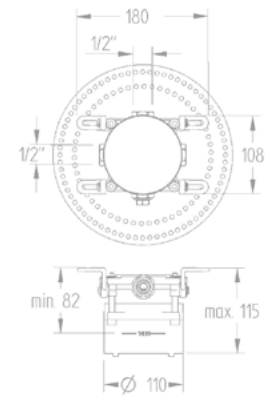

MULTI-BOX® falsík alatti elem

172-0001-00

- Állítható rögzítő fülekkel
- Utólagos finom igazítás
- Széles beépítési mérettartomány (85-112 mm)
- Párazáró koronggal
- Egyszerű szerelés
- 4 db 1/2"-os csatlakozás:
  2 db bemenet+ 2 db kimenet
- 1 db záró dugóval
- Átöblítő elemmel