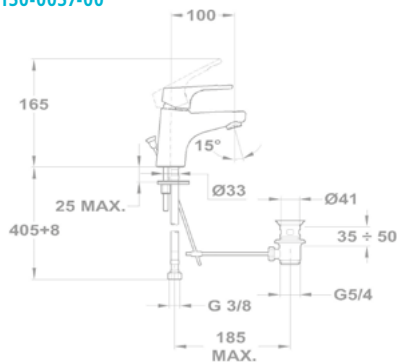

Junior Evo

Mosdó csapterep

150-0058-00
150-0057-00