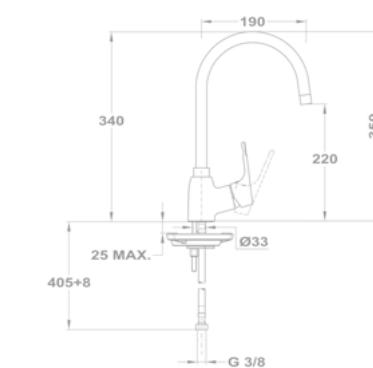

Mosogató csapterep
152-0067-00