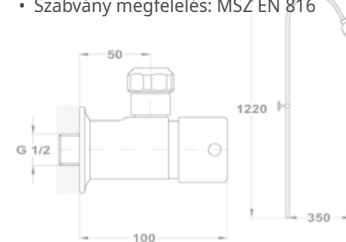

M-Press automata zuhany szelep fxi felszálló csővel

143-0118-00

- Működési nyomás tartomány: 0,2 - 10 bar (ajánlott: (6 bar)
- Működési hőmérséklet tartomány: 4 - 65 °C
- Gyárilag beállított időzítési érték: 45 ± 6 sec. (Időzítési érték állítási tartomány: 5-45 sec)
- Átfolyó vízmennyiség 12 ± 2 liter/perc. (3 bar nyomáson) (Átfolyó vízmennyiség állítási tartomány: 3-12 l/perc)
- Vízfogyasztás egyszeri működésnél: kb. 8 liter (3 bar)
- Szabvány megfelelés: MSZ EN 816