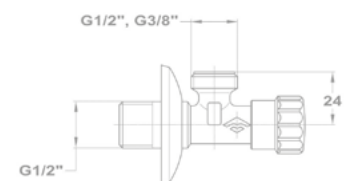

Kifolyószelep

162-0035-07

- Perlátorral
- Dizájn kivitel
- 1/2"

Kifolyószelep

162-0035-17

- Tömlővéggel
- Dizájn kivitel
- 1/2"

Kifolyószelep

- Tömlővéges és közvetlen gyorscsatlakozási lehetőséggel
- Légbeszívóval

1/2" 162-0007-00

3/4" 162-0008-00

Kifolyószelep

- Perlátorral

1/2" 162-0005-00

3/4" 162-0006-00

Kifolyószelep

- Tömlővéggel

1/2" 162-0001-00

3/4" 162-0002-00

Sarokszelep

1/2" - 1/2" 163-0002-00

1/2" - 3/8" 163-0006-00