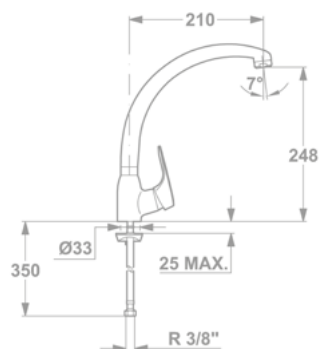

Mosogató csaptelep

152-1951-03