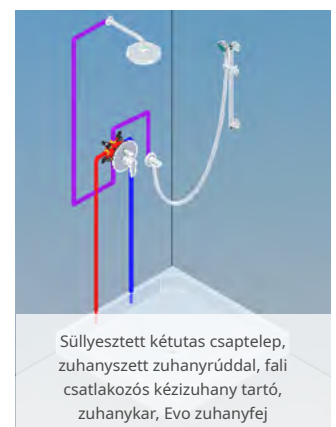

Ajánlott beépítési módok

Automata nyomógombos szelepek

Kiemelt funkciók

Automata csaptelep

Takarítson meg vizet a Mofém önelzáró csaptelepeivel, melyek egy gombnyomásra nyitnak és automatikusan zárnak egy automata szelep segítségével.