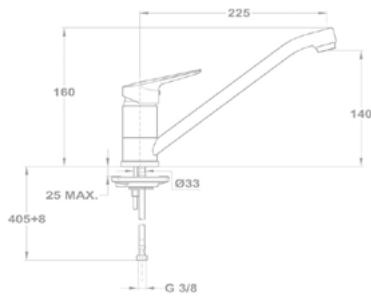

Mosogató csapterep

152-1851-00