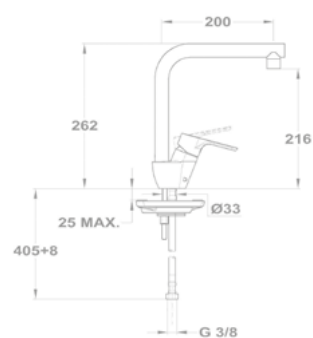

Mosogató csaptelep

152-1951-03

Magasított mosogató csaptelep

152-1951-00

Mosogató csaptelep

152-1951-01

Zenit

Mosogató csapterep