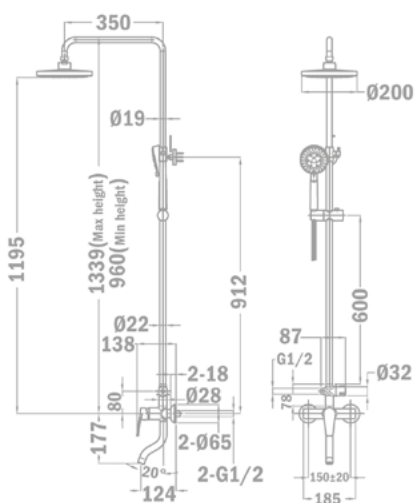

Zenit
Termosztátos szett
84.202.28.00

Zenit zuhanyrendszer
alsó kifolyócsővel
153-1901-02