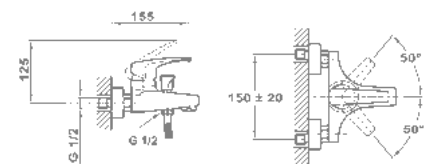

Mosdó csapterep

40.342.28.50
40.346.28.50

Bide csapterep

40.622.28.00

Kádtöltő csapterep

40.122.28.00
40.121.28.00

Zuhany csapterep

40.232.28.00
40.231.28.00