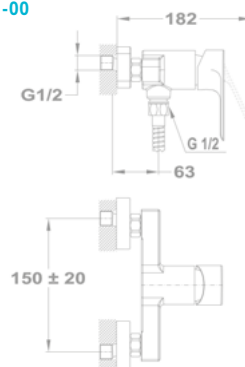

Zuhany csapterep

153-1501-00
153-1551-00