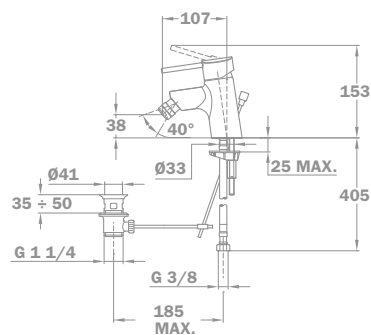

Mosogató csapterep 40.978.28.00

Mosogató csapterep 40.994.28.00

Sky

Mosdó csapterep

23.342.28.50
23.346.28.50

Bide csapterep 23.622.28.00

Kádtöltő csapterep

23.122.28.00
23.121.28.00