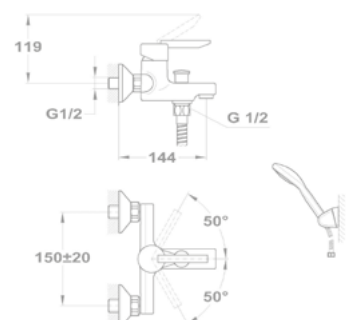

Kádtöltő csapterep

151-0021-00
151-0021-03