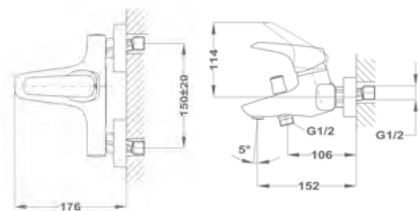

Kádtöltő csapterep

51.122.28.00
51.121.28.00