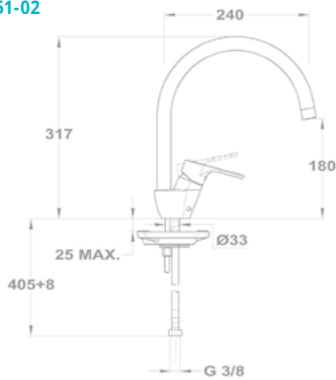

Zenit

Mosogató csapterep

152-1951-02