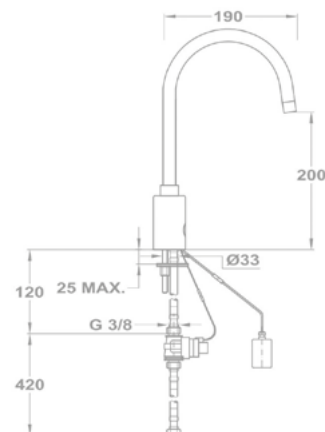

Energia ellátás:

- 6V-os mágnesszelep, 4x1,5V alkáli elemmel [182-7501-03](#)
- 6V-os mágnesszelep, 230V/50Hz hálózati egységgel [182-7511-03](#)
- 24V-os mágnesszelep (hálózati egység nem tartozék) [182-7521-03](#)