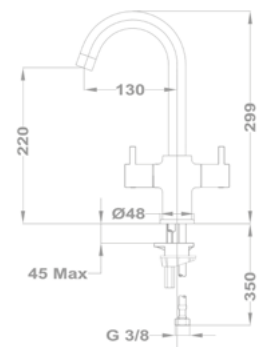

EVO X mosdó csapterep

150-0074-00

Magasított mosdó csapterep

150-0061-00

Cascade mosdó csapterep

150-0075-00

EVO X mosdó csapterep

25.376.29.00