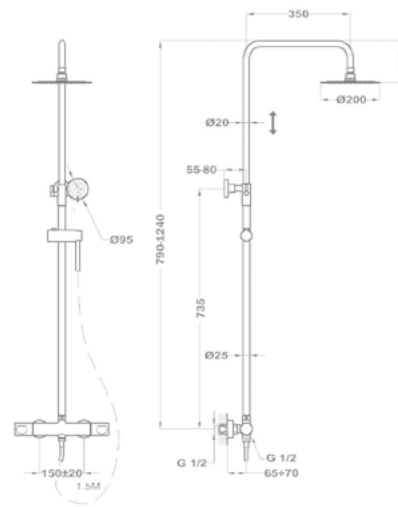

Zenit Dual Control zuhanyrendszer
153-1901-03

Zenit zuhanyrendszer
153-1901-01

Zenit zuhanyrendszer
alsó kifolyócsővel
153-1901-02

Evo X
Termosztátos zuhanyrendszer
170-0009-00

Evo X
Dual Control zuhanyrendszer
153-0049-00