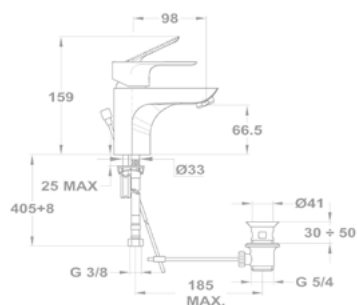

150-1501-00
150-1551-00

Mosdó csapterep L

32.362.28.50

Mosdó csapterep XL

32.322.28.50

Mosdó csapterep

150-1551-04

Kádtöltő csapterep