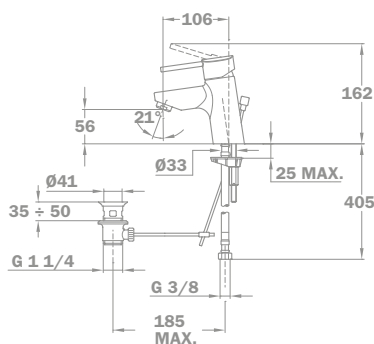

Mosogató csapterep 40.978.28.00

Mosogató csapterep 40.994.28.00

Sky

Mosdó csapterep

23.342.28.50
23.346.28.50

Bide csapterep 23.622.28.00

Kádtöltő csapterep

23.122.28.00
23.121.28.00