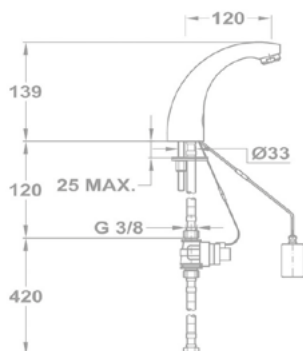

Elektromos mosdó csaptelep MLU 01

- Hideg vagy kevertvíz csatlakozással
- Szennyeződésgyűjtő szűrőkkel
- Visszacsapó szeleppel
- Vandálbiztos kialakítás
- Üzemi nyomás 0,1-0,6 MPa
- 7,5-9 l/perc vízbocsátású vízkömentes perlátorral
- Perlátor mérete: M24x1
- Pult alá építhető külső mágnesszelepházzal
- Automatikus víz-stop 5 perc folyamatos használat után
- Alacsony töltöttségi szint jelzés az elemmel működtetett típusoknál
- Tápfeszültség megszűnése esetén a mágnesszelep automatikusan lezár
- Flexibilis bekötőcsővel: 3/8"
- Távirányítóval beállítható paraméterek

Energia ellátás:

- 6V-os mágnesszelep, 4x1,5V alkáli elemmel [180-7501-00](#)
- 6V-os mágnesszelep, 230V/50Hz hálózati egységgel [180-7511-00](#)
- 24V-os mágnesszelep (hálózati egység nem tartozék) [180-7521-00](#)

Elektromos mosdó csaptelep MLU 08

- Hideg vagy kevertvíz csatlakozással
- Energia ellátás: 6V külső elemtartó ház (4x1,5V AA)
- Szennyeződésgyűjtő szűrőkkel
- Visszacsapó szeleppel
- Vandálbiztos kialakítás
- Üzemi nyomás 0,1-0,6 MPa
- Forgatható kifolyócsővel
- Kifolyócső: 150 mm
- 7,5-9 l/perc vízbocsátású vízkömentes perlátorral
- Perlátor mérete: M19x1
- Pult alá építhető külső mágnesszelepházzal
- Automatikus víz-stop 5 perc folyamatos használat után
- Alacsony töltöttségi szint jelzés az elemmel működtetett típusoknál
- Tápfeszültség megszűnése esetén a mágnesszelep automatikusan lezár
- Flexibilis bekötőcsővel: 3/8"
- Távirányítóval beállítható paraméterek

Energia ellátás:

- 6V-os mágnesszelep, 4x1,5V alkáli elemmel [180-7501-03](#)
- 6V-os mágnesszelep, 230V/50Hz hálózati egységgel [180-7511-03](#)
- 24V-os mágnesszelep (hálózati egység nem tartozék) [180-7521-03](#)

Elektromos mosogató csaptelep MLU 10