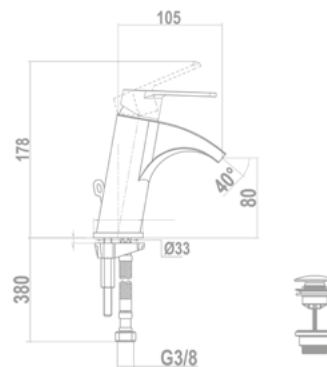

Zenit

Mosdó csaptelep

150-1901-00

150-1951-00

Magasított mosdó csaptelep

150-1951-01

Cascade mosdó csaptelep

84.382.28.00