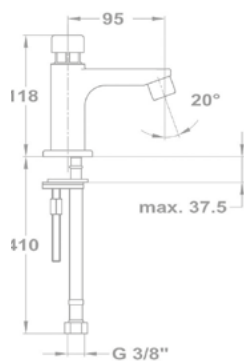

Automata mosdó szelep

146-0051-00

- Nyitvatartási idő: 10 sec.
- Egyszeri öblítési mennyiség (3 bar nyomáson)
  1 liter (gyári beállítás esetén)
- Öblítési mennyiség állítható