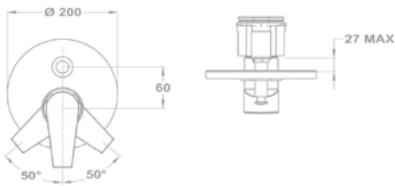

- 40 mm kerámia vezérlőegységgel
- Fém takarótányérral
- Zuhanszett nélkül

STANDARD+

Junior Evo
Süllyesztett kádtöltő csaptelep
falon kívüli része 151-0066-00

- 40 mm kerámia vezérlőegységgel
- Fém takarótányérral
- Automata zuhanyváltóval
- Zuhanszett nélkül