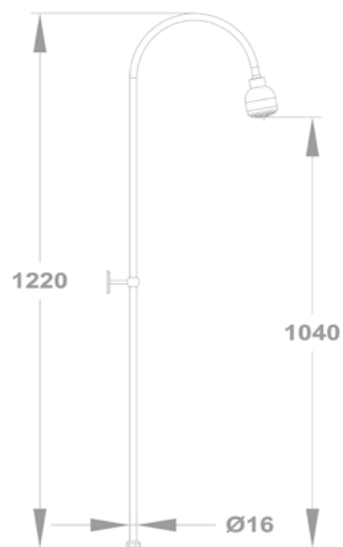

Basic zuhanyrendszer
279-0076-08