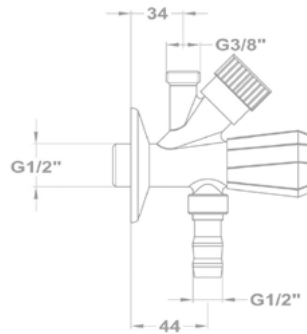

Kombinált sarokszelep 163-0015-01

- Mosógép/mosogatógép csatlakozó – 3/4"
- Mosdó csatlakozó – 3/8"
- Fali csatlakozó – 1/2"
- Visszacsapó szeleppel
- Szabályozható felsőrészsel
- Tömlővéggel

Mosógéptöltő szelep 163-0014-00

- Króm felület
- 1/2" – 3/4"