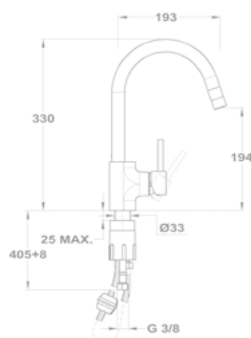

EVO X mosogató csapterep

152-0082-00