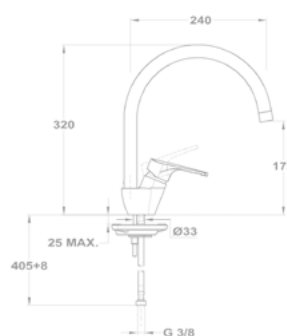

Mosogató csapterep

152-0069-00