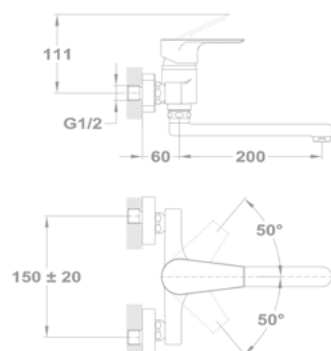

Mosogató csapterep

152-1551-06