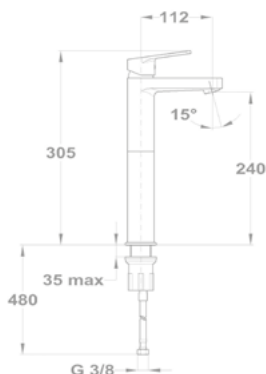

Zenit

Mosdó csaptelep

150-1901-00

150-1951-00

Magasított mosdó csaptelep

150-1951-01

Cascade mosdó csaptelep

84.382.28.00