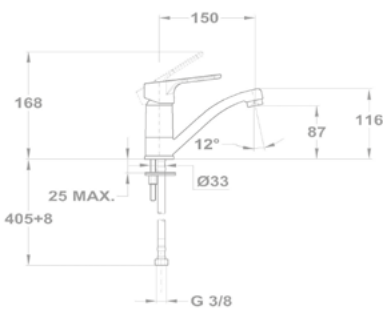

Orvosi mosogató csapterep
159-0023-00

Orvosi mosogató csapterep
159-0022-00

Pro

Mosdó csapterep

150-1701-00
150-1751-00

Mosdó csapterep

150-1751-02

Bide csapterep