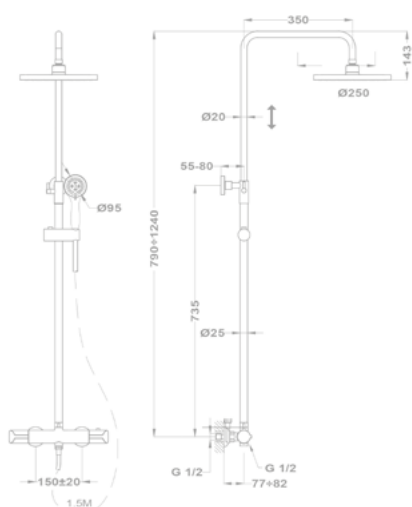

Evo X
Termosztátos szett
25.202.28.00

Evo X
Termosztátos zuhanyrendszer
170-0009-00