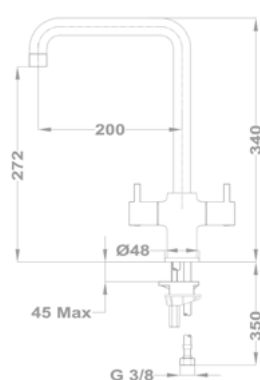

EVO X mosogató
25.994.29.00