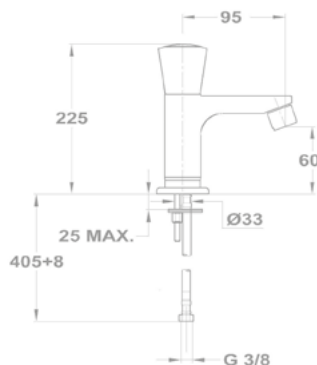

Golf mosdó szelep 146-1261-00

- Hideg vagy kevert vízhez
- 180°-os kerámia felsőrészsel
- 7,5-9 l/perc vízbocsátású vízkömentes perlátorral
- Perlátor mérete: M22x1
- Flexibilis bekötőcsővel: 3/8"

Állószelep Eurostár 146-0042-00

- Hagyományos felsőrészsel
- Vízkömentes perlátorral: M22x1