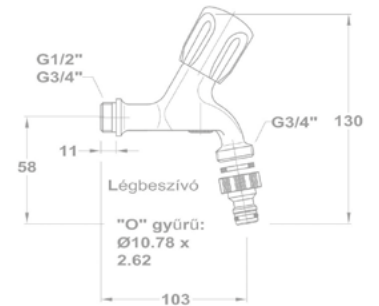

Kifolyószelep

162-0035-07

- Perlátorral
- Dizájn kivitel
- 1/2"

Kifolyószelep

162-0035-17

- Tömlővéggel
- Dizájn kivitel
- 1/2"

Kifolyószelep

- Tömlővéges és közvetlen gyorscsatlakozási lehetőséggel
- Légbeszívóval

1/2" 162-0007-00

3/4" 162-0008-00

Kifolyószelep

- Perlátorral

1/2" 162-0005-00

3/4" 162-0006-00

Kifolyószelep

- Tömlővéggel

1/2" 162-0001-00

3/4" 162-0002-00

Sarokszelep

1/2" - 1/2" 163-0002-00

1/2" - 3/8" 163-0006-00