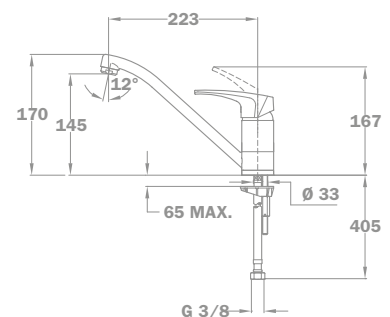

Mosogató csapterep

40.913.28.00