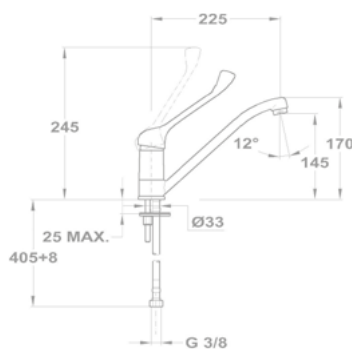

ELEGANCE

Trend Plus
Orvosi mosogató csaptelep

159-1551-02

- Forgatható alsó kifolyócsővel
- Kifolyócső: 225 mm
- Vízkömentes perlátorral
- Perlátor mérete: M24x1
- 40 mm kerámia vezérlőegységgel
- Flexibilis bekötőcsővel: 3/8"