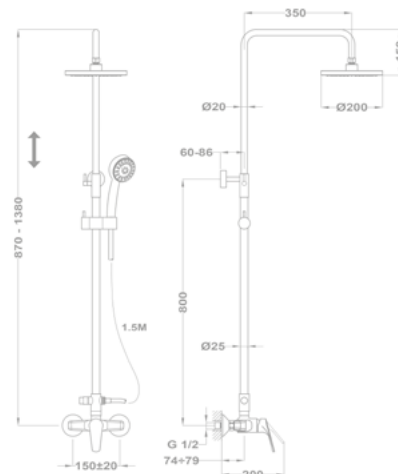

Zenit
 Termosztátos szett
 84.202.28.00

Evo X
 Termosztátos szett
 25.202.28.00

Junior Evo zuhanyrendszer
 153-0048-00

Junior Evo univerzális
 zuhanyrendszer
 275-0059-07

Treff zuhanyrendszer
 143-0007-00