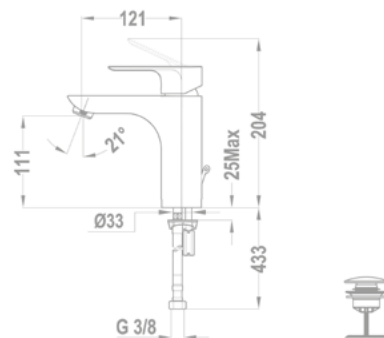

150-1501-00
150-1551-00

Mosdó csapterep L

32.362.28.50

Mosdó csapterep XL

32.322.28.50

Mosdó csapterep

150-1551-04

Kádtöltő csapterep