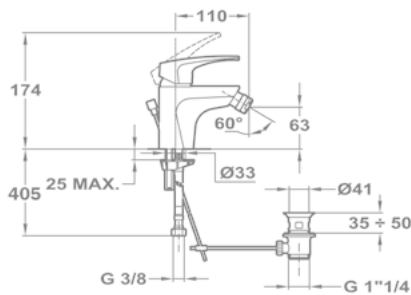

Bide csapterep

40.622.28.00