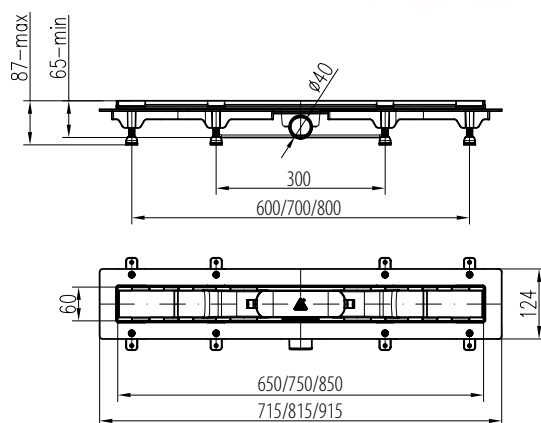

Medium (M)

Drops (D)

Klasik/Floor (KF)

MULTI-BOX®

Kiemelt funkciók

Szerelőbarát kialakítás

A független állítható rögzítő füleknek köszönhetően könnyedén lehet a boxot akár egyenetlen felületekhez illeszteni. Rögzítés után a 4 db állító csavarral finoman be lehet kalibrálni a **MULTI-BOX®** homlokfelületének a síkját.