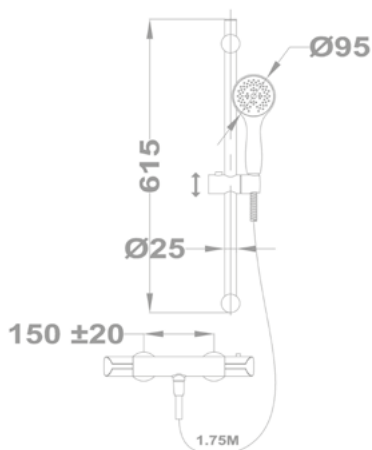

Zenit
 Termosztátos szett
 84.202.28.00

Evo X
 Termosztátos szett
 25.202.28.00

Junior Evo zuhanyrendszer
 153-0048-00

Junior Evo univerzális
 zuhanyrendszer
 275-0059-07

Treff zuhanyrendszer
 143-0007-00