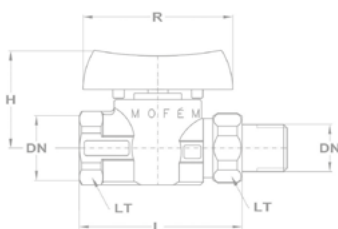

Gáz gömbcsap

- KB csatlakozással
- Toldattal

Névleges méret	Jellemző méretek mm-ben				KB
	L	H	R	Lt.	Kód
1/2"	90	45	60	27	113-0066-10
3/4"	106	47	75	32	113-0068-10
1"	124	55	90	39	113-0070-10