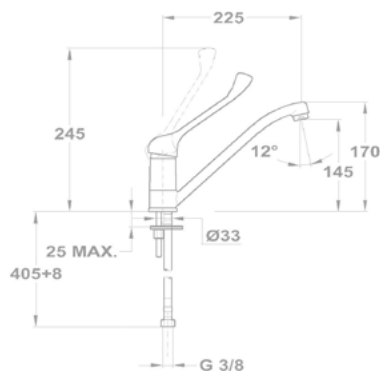

Orvosi mosogató csaptelep

159-1551-02