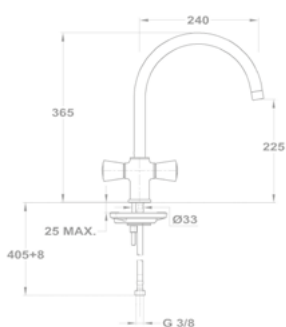

Mosdó szelep

146-1261-00

Kádtöltő csapterep

141-1301-00
141-1351-00

Zuhany csapterep

143-1301-00
143-1351-00

Mosogató csapterep

142-1351-02