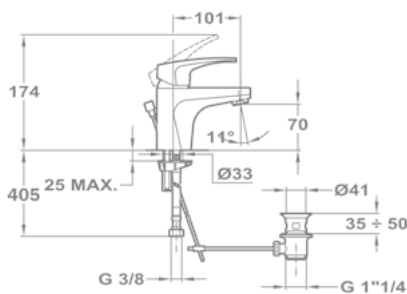

Flame

Mosdó csapterep

40.342.28.50
40.346.28.50