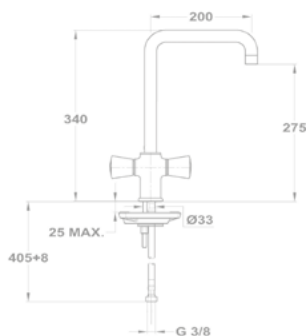

Mosogató csapterep

142-1351-03