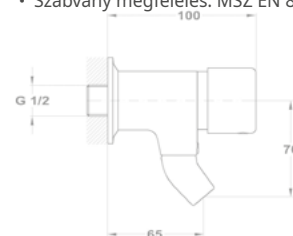

M-Press automata fali mosdó/ivókút szelep

166-0010-00

- Működési nyomás tartomány: 0,2 - 10 bar (ajánlott: (6 bar)
- Működési hőmérséklet tartomány: 4 - 65 °C
- Gyárilag beállított időzítési érték: 15 ± 5 sec. (Időzítési érték állítási tartomány: 5-45 sec)
- Átfolyó vízmennyiség: 5 ± 1 liter/perc. (3 bar nyomáson) (Átfolyó vízmennyiség állítási tartomány: 3-12 l/perc)
- Vízfogyasztás egyszeri működésnél: kb. 0,8 liter (3 bar)
- Szabvány megfelelés: MSZ EN 816