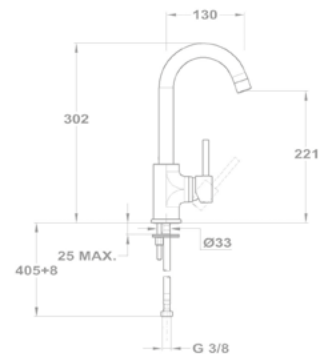

EVO X mosdó csapterep

150-0074-00

Magasított mosdó csapterep

150-0061-00

Cascade mosdó csapterep

150-0075-00

EVO X mosdó csapterep

25.376.29.00