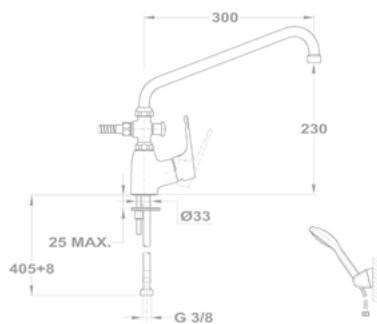

Kád-mosdó (KMT) csapterep

155-0050-00
155-0050-10