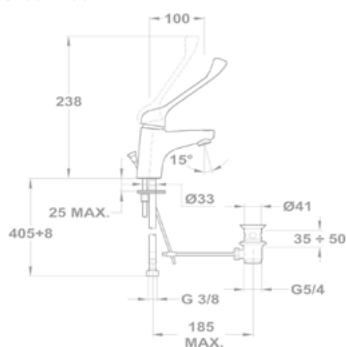

Mosogató csapterep
152-0047-00

Mosogató csapterep
152-0049-00

Mosogató csapterep
152-0067-00

EVO X mosogató
25.915.29.00

EVO X mosogató
25.994.29.00

EVO X mosogató
25.996.29.00

Orvosi mosdó csapterep
159-0021-00