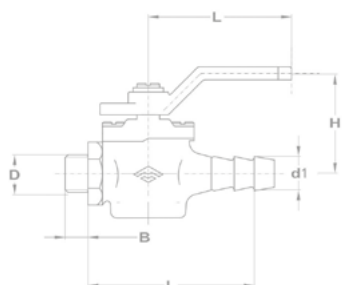

Labor gömbcsap

- Laboratóriumi használatra

Névleges méret	Jellemző méretek mm-ben					KB	
	L	I	H	B	D	D1	Kód
1/4"	65	55,5	40	8	1/4"	12	113-0048-20
3/8"	65	55,5	40	8	3/8"	12	113-0049-20
1/2"	65	55,5	40	12	1/2"	12	113-0050-20