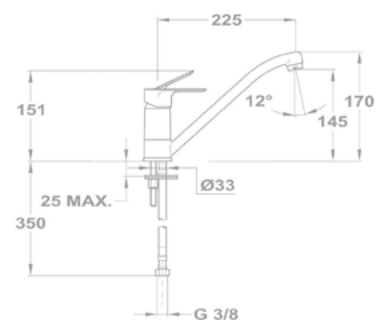

Mosogató csapterep

152-1551-02