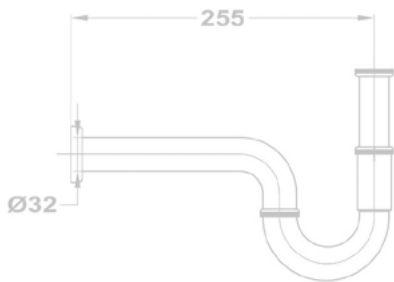

- Nagy mérettartományban állítható
- Fényezett, krómozott
- Kúpos tömítőgyűrűs kivitel

Búraszifon 165-0027-00

- Fényezett, krómozott
- Vízbocsátás: 18 l/perc
- Leeresztő szeleppel

Leeresztő szelep nélkül 165-0027-04