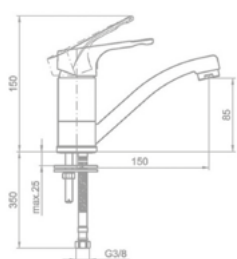

Bojler mosdó csapterep

160-0020-00