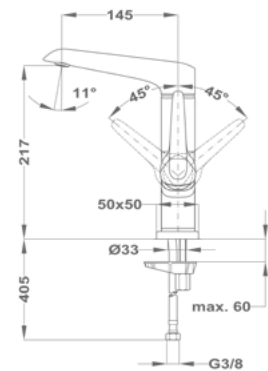

Mosdó csapterep XL

51.356.28.50