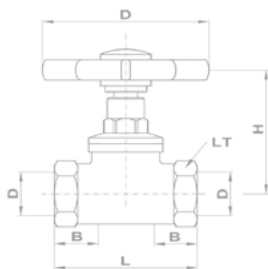

Vizáteresztő szelep

Névleges méret		Jellemző méretek mm-ben			Víznyomáscsökkentő
mm	inch	L	H	D	Kód
15	1/2"	56	50	53	111-0005-00
20	3/4"	70	60	56,1	111-0006-01