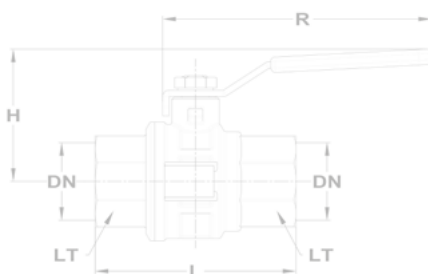

Gáz gömbcsap

- BB menettel

Névleges méret	Jellemző méretek mm-ben				BB
	L	H	R	Lt.	Kód
1/2"	63	43	60	27	113-0065-10
3/4"	74	49	75	32	113-0067-10
1"	88	58	90	39	113-0069-10

Gáz gömbcsap

- BB menettel

Névleges méret	Jellemző méretek mm-ben				BB
	L	H	R	Lt.	Kód
5/4"	110	73	130	50	113-0076-00
6/4"	120	80	155	55	113-0077-00
2"	140	96	175	70	113-0078-00