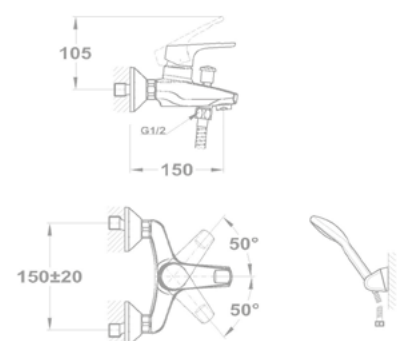

Kádtöltő csapterep

151-0063-00
151-0063-10