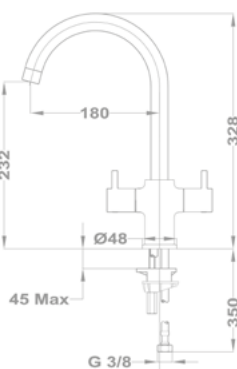

Mosogató csapterep
152-0047-00

Mosogató csapterep
152-0049-00

Mosogató csapterep
152-0067-00

EVO X mosogató
25.915.29.00

EVO X mosogató
25.994.29.00

EVO X mosogató
25.996.29.00

Orvosi mosdó csapterep
159-0021-00