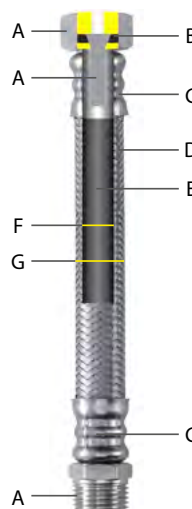

Anyagok

- A. Nikkelezett sárgaréz
- B. Egészségre ártalmatlan gumi - EPDM
- C. Rozsdamentes acél AISI304
- D. Védőszövet rozsdamentes acélból AISI304
- E. Egészségre ártalmatlan gumi - EPDM
- F. Belső átmérő 8 mm
- G. Külső átmérő 12 mm