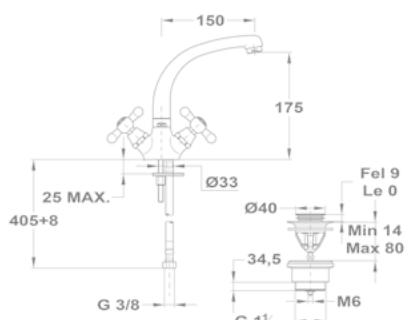

140-0189-30
140-0187-30

Mosdó csapterep

140-0018-30

Mosdó csapterep

140-0020-30

Kádtöltő csapterep

141-0013-30

Zuhany csapterep