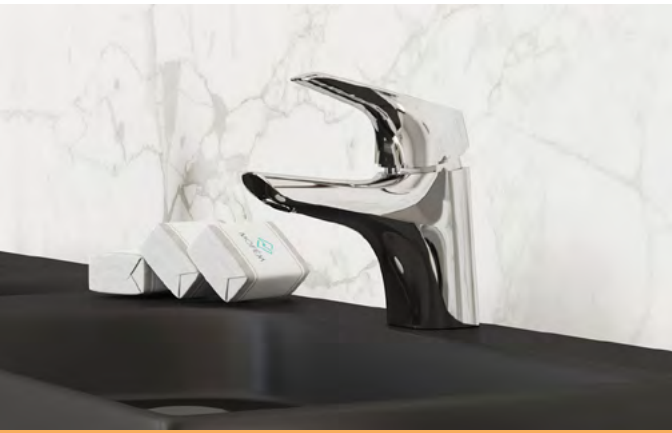

ELEGANCE

Azoknak szól, akik egy gondolattal mások előtt járnak, akik nem félnek változtatni, akik fogékonnyak az új dolgokra, akik saját képükre szeretnék formálni otthonukat, ugyanakkor nem akarnak lemondani arról a magas minőségi színvonalról és megbízhatóságról, amelyet a Mofém márka képvisel. Azoknak, akik képesek megmutatni, hogy lehet másként csinálni úgy, hogy közben felelősséget vállalnak környezetükért.