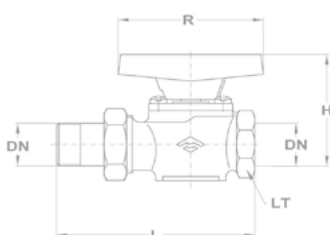

Névleges méret		Jellemző méretek mm-ben				BB
mm	inch	L	H	R	Lt.	Kód
15	1/2"	69	43	65	27	113-0009-00
20	3/4"	80	55	85	34	113-0026-00
25	1"	105	64	105	41	113-0038-00