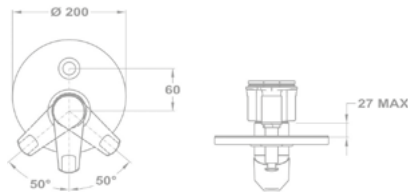

Süllyesztett zuhany csapterep

Falon kívüli része
153-0065-00