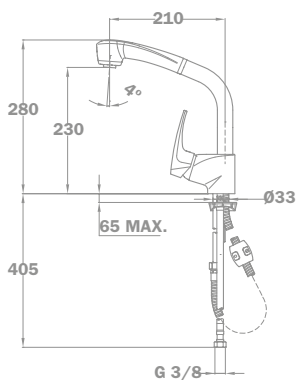

Süllyesztett kádtöltő csapterep

40.171.28.00

Süllyesztett zuhany csapterep

40.241.28.00

Mosogató csapterep

40.913.28.00

Flame

Mosogató csapterep 40.938.28.00