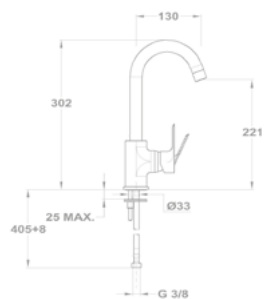

150-1501-00
150-1551-00

Mosdó csapterep L

32.362.28.50

Mosdó csapterep XL

32.322.28.50

Mosdó csapterep

150-1551-04

Kádtöltő csapterep