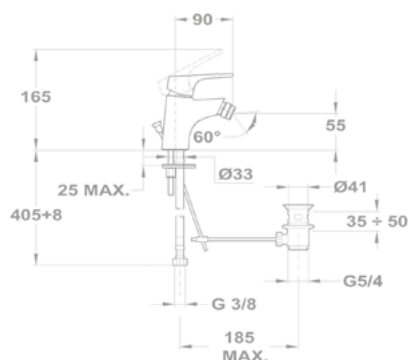

Bide csapterep

154-0047-00