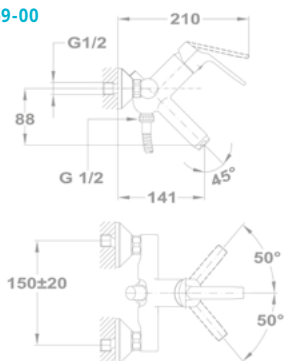

150-0051-00

Kádtöltő csapterep

151-0021-00
151-0021-03

Mambo-5

Kádtöltő csapterep

151-0068-00
151-0069-00

Zuhany csapterep

153-0017-00
153-0017-03
153-0017-30