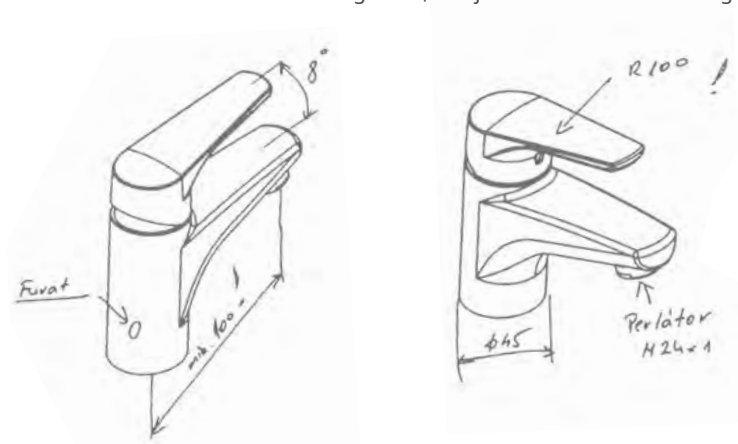

Ötletektől a megvalósításig

Fekete Gyula – konstruktőr, termékfejlesztő szakmérnök

Fekete Gyula elismert konstruktőr gyártmányfejlesztő 1986-tól dolgozik a MOFÉM teamnek. Konstruktőrünk részt vett a Flexum gömbcsap család tervezésében, mely 2008-ban elnyerte a Magyar Terméknagydíj címet. A Mofém panelkorszerűsítési programjának vezető tervezője, mely korszerű megoldásokat kínál a régi panelházak felújítására. Túl a különböző műszaki és technikai megoldásokon, számos dizájntervezésben is részt vett, ilyen például a Junior ECO család formai elődje a Delfin egykaros csaptelep család, vagy az Infra érzékelős és termosztátos csaptelepek. Nevéhez fűződik a Junior család legújabb generációja a JUNIOR EVO egykaros csaptelep formatervének kidolgozása, az új család konstrukciós megalkotása.

A Pro csaptelep család tervezése is az ő nevéhez fűződik.