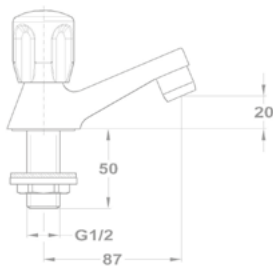

Bojler mosogató csapterep

160-2004-02

Bojler mosogató csapterep

161-0028-01

Állószelep

146-0042-00

Lengőszelep álló

146-0033-00