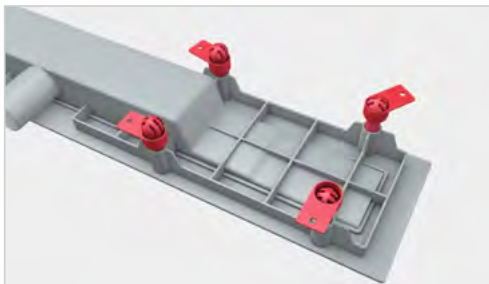

5
YEARS
GUARANTEE

5 év garancia
A Mofém és Teka csaptelepekre 5 év garanciát és 10 év alkatrészellátást vállalunk.

[Beépítési videó](#)**5**
YEARS
GUARANTEE**38**
liter/min**65**
mm

Linear zuhanyfolyóka

- **Esztétikus**, padlóba süllyesztett megoldás
- **Széles méret és design választék**
- Használatával **nincs szükség zuhanytálcák beépítésére**
- **Helytakarékos** konstrukció, 65 mm minimális aljzatbeton vastagság
- **Szerelőbarát** megoldás a menetes rögzítő füleknek köszönhetően (8db)
- **Biztonságos**, tökéletesen síkba építhető a padozat szintjével
- **Könnyen tisztítható**
- Nagy teherbírású (300kg), 1,5mm vastag fényezett **rozsdamentes** acél rács
- Polipropilén elfolyó ház, mely magába foglalja a kombinált szifont, kifolyócsövet, rögzítő füleket, lefogató dűbelt, csavart és a szigetelő gallért is
- **EN1253-2** szabvány szerinti **38 l/perc vízelvezetés**
- Visszacsapó tárcsák (2db) biztosítják a bűzelzárást
- Elázás védelem a párazáró gallérnak és az öntapadós párazáró szalagnak köszönhetően
- 3+1 mintázat:
Drops + Medium + Klasik/Floor (a mintázat nélküli rács megfordítva burkolható kerámiával)