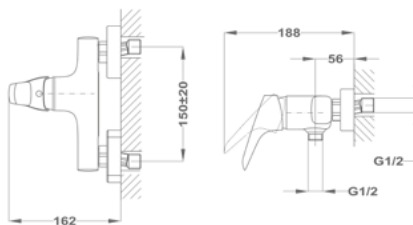

51.356.28.50

Kádtöltő csapterep

51.122.28.00
51.121.28.00

Zuhany csapterep

51.232.28.00
51.231.28.00

Mosogató csapterep

51.915.28.00

Flame