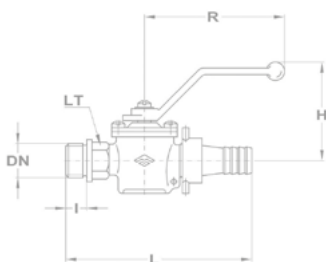

Kazántöltő gömbcsap

Névleges méret		Jellemző méretek mm-ben					Kazántöltő
mm	inch	L	H	R	I	Lt.	Kód
15	1/2"	107	52	90	12	19	113-0010-00
20	3/4"	142	78	110	15	17	113-0023-00