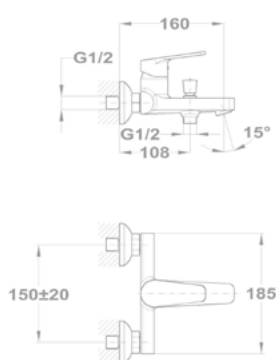

Kádtöltő csaptelep

151-1901-00

151-1951-00