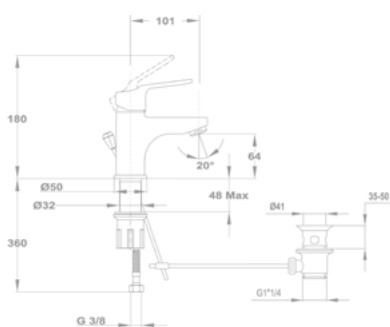

Zuhany csapterep

153-1801-00
153-1851-00

Mosogató csapterep

152-1851-00

Mambo-5

Mosdó csapterep

150-0077-00
155-0076-00

Mosdó csapterep