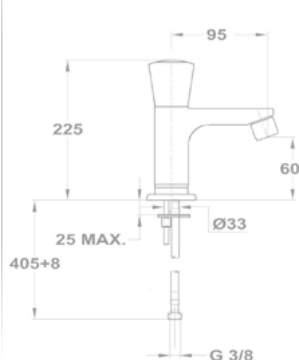

Mosdó szelep

146-1261-00

Kádtöltő csapterep

141-1301-00
141-1351-00

Zuhany csapterep

143-1301-00
143-1351-00

Mosogató csapterep

142-1351-02