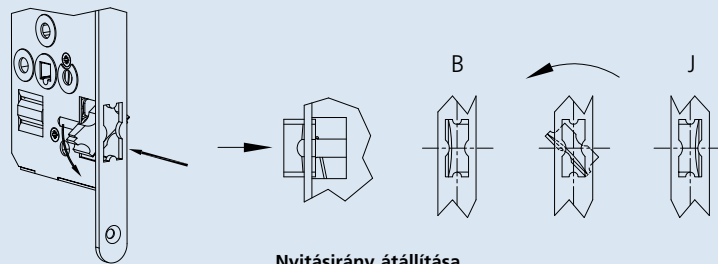

Gege 190 zár család

Típuszám	Zár típusa	LM*	DH**	Zárszekrény mélysége	Előlap	Felület	Dió	Váltós	Tűzálló
190.KB.R(E)71.LM90	Fogazottkulcsos	90	45	71	kerekített 240*20*3	dekorezüst	8,0	-	-
190.KBW.R(E)71.LM90	Váltós zár	90	45	71	kerekített 240*20*3	dekorezüst	8,0	-	-
190.WC.R(E)71.LM90	WC	90	45	71	kerekített 240*20*3	dekorezüst	8,0	-	-
190.PZ.R(E)71.LM90	Europrofilú cilinderbetétes	90	45	71	kerekített 240*20*3	dekorezüst	8,0	-	-
190.WZ.R(E)71.LM90	Europrofilú cilinderbetétes	90	45	71	kerekített 240*20*3	dekorezüst	8,0	✓	-
190.KB.R(E)71.LM90	Fogazottkulcsos	90	45	71	kerekített 240*22*3	dekorezüst	8,0	-	-
190.KBW.R(E)71.LM90	Váltós zár	90	45	71	kerekített 240*22*3	dekorezüst	8,0	-	-
190.WC.R(E)71.LM90	WC	90	45	71	kerekített 240*22*3	dekorezüst	8,0	-	-
190.PZ.R(E)71.LM90	Europrofilú cilinderbetétes	90	45	71	kerekített 240*22*3	dekorezüst	8,0	-	-
190.WZ.R(E)71.LM90	Europrofilú cilinderbetétes	90	45	71	kerekített 240*22*3	dekorezüst	8,0	✓	-

* kilincs/kulcslyuk-közép távolság

** előlap/kilincs-közép távolság

Kaba Elzett Zrt.
1550 Budapest, Pf.: 198
Tel: +36 1 350 1011
Fax: +36 1 329 0692
E-mail: info@elzett.hu
www.kaba-elzett.hu

Az Elzett általános jogutódja.
Alapítva: 1919

Az Ön partnere:

**KABA®
ELZETT**