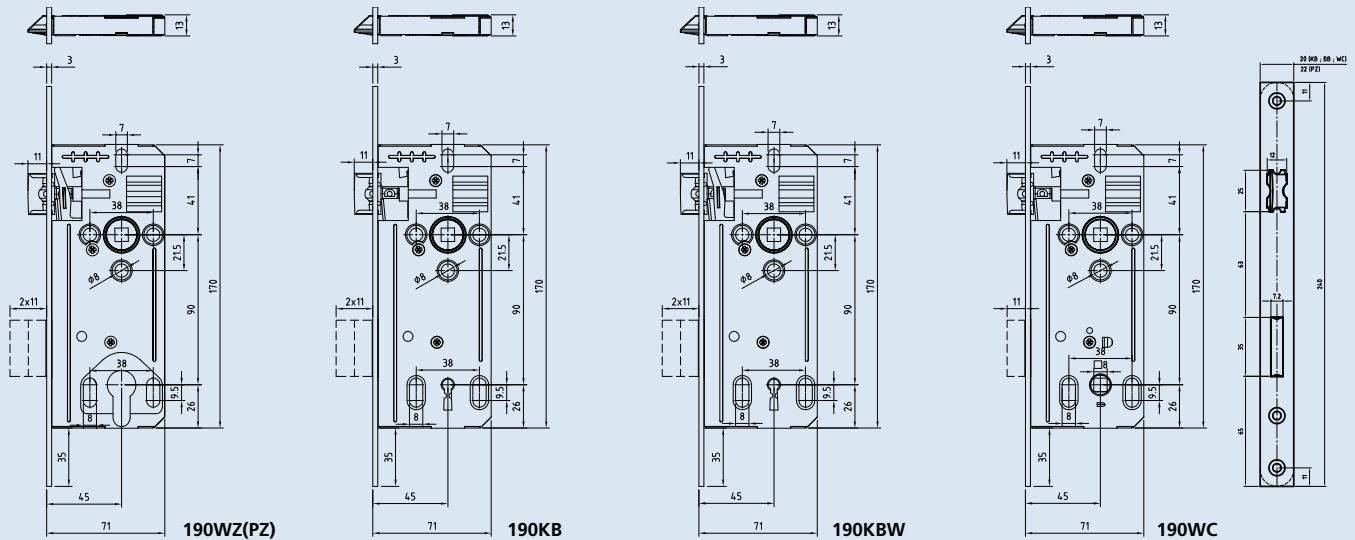

Gege 190 zár család

Típuszám	Zár típusa	LM*	DH**	Zárszekrény mélysége	Előlap	Felület	Dió	Váltós	Tűzálló
190.KB.R(E)71.LM90	Fogazottkulcsos	90	45	71	kerekített 240*20*3	dekorezüst	8,0	-	-
190.KBW.R(E)71.LM90	Váltós zár	90	45	71	kerekített 240*20*3	dekorezüst	8,0	-	-
190.WC.R(E)71.LM90	WC	90	45	71	kerekített 240*20*3	dekorezüst	8,0	-	-
190.PZ.R(E)71.LM90	Europrofilú cilinderbetétes	90	45	71	kerekített 240*20*3	dekorezüst	8,0	-	-
190.WZ.R(E)71.LM90	Europrofilú cilinderbetétes	90	45	71	kerekített 240*20*3	dekorezüst	8,0	✓	-
190.KB.R(E)71.LM90	Fogazottkulcsos	90	45	71	kerekített 240*22*3	dekorezüst	8,0	-	-
190.KBW.R(E)71.LM90	Váltós zár	90	45	71	kerekített 240*22*3	dekorezüst	8,0	-	-
190.WC.R(E)71.LM90	WC	90	45	71	kerekített 240*22*3	dekorezüst	8,0	-	-
190.PZ.R(E)71.LM90	Europrofilú cilinderbetétes	90	45	71	kerekített 240*22*3	dekorezüst	8,0	-	-
190.WZ.R(E)71.LM90	Europrofilú cilinderbetétes	90	45	71	kerekített 240*22*3	dekorezüst	8,0	✓	-

* kilincs/kulcslyuk-közép távolság

** előlap/kilincs-közép távolság

Kaba Elzett Zrt.
1550 Budapest, Pf.: 198
Tel: +36 1 350 1011
Fax: +36 1 329 0692
E-mail: info@elzett.hu
www.kaba-elzett.hu

Az Elzett általános jogutódja.
Alapítva: 1919

Az Ön partnere:

**KABA®
ELZETT**