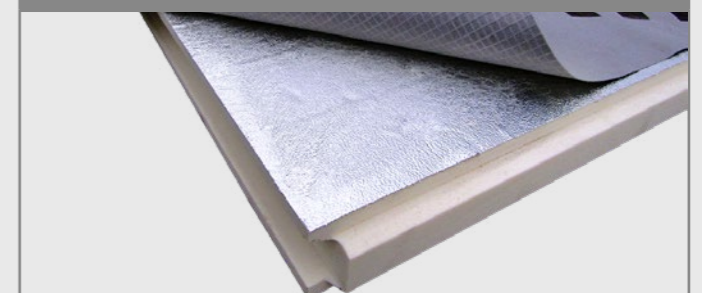

CREATON CREATHERM PLUS:

A CREATON CREATHERM PLUS ideális megoldást kínál minden új magastető számára. A táblák mindkét oldalán alufólia kasírozás található, amely telen a belső térből távozó meleg hősugarakat tartja vissza, nyáron pedig visszaveri a külső napsugárzást.