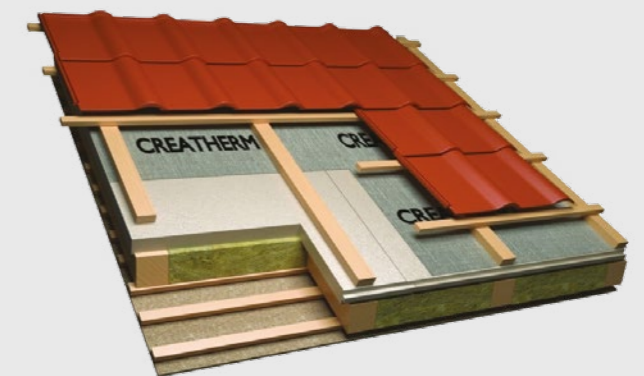

CREATON CREATHERM:

A CREATON CREATHERM elsősorban meglévő tetőszerkezetek felújításához ajánlott kiegészítő hőszigetelő réteggként. A táblák speciális páraáteresztő kasírozásainak köszönhetően lehetővé teszik a szarufákban, és a szarufák közötti meglévő hőszigetelésben lévő nedvesség párávándorlását.