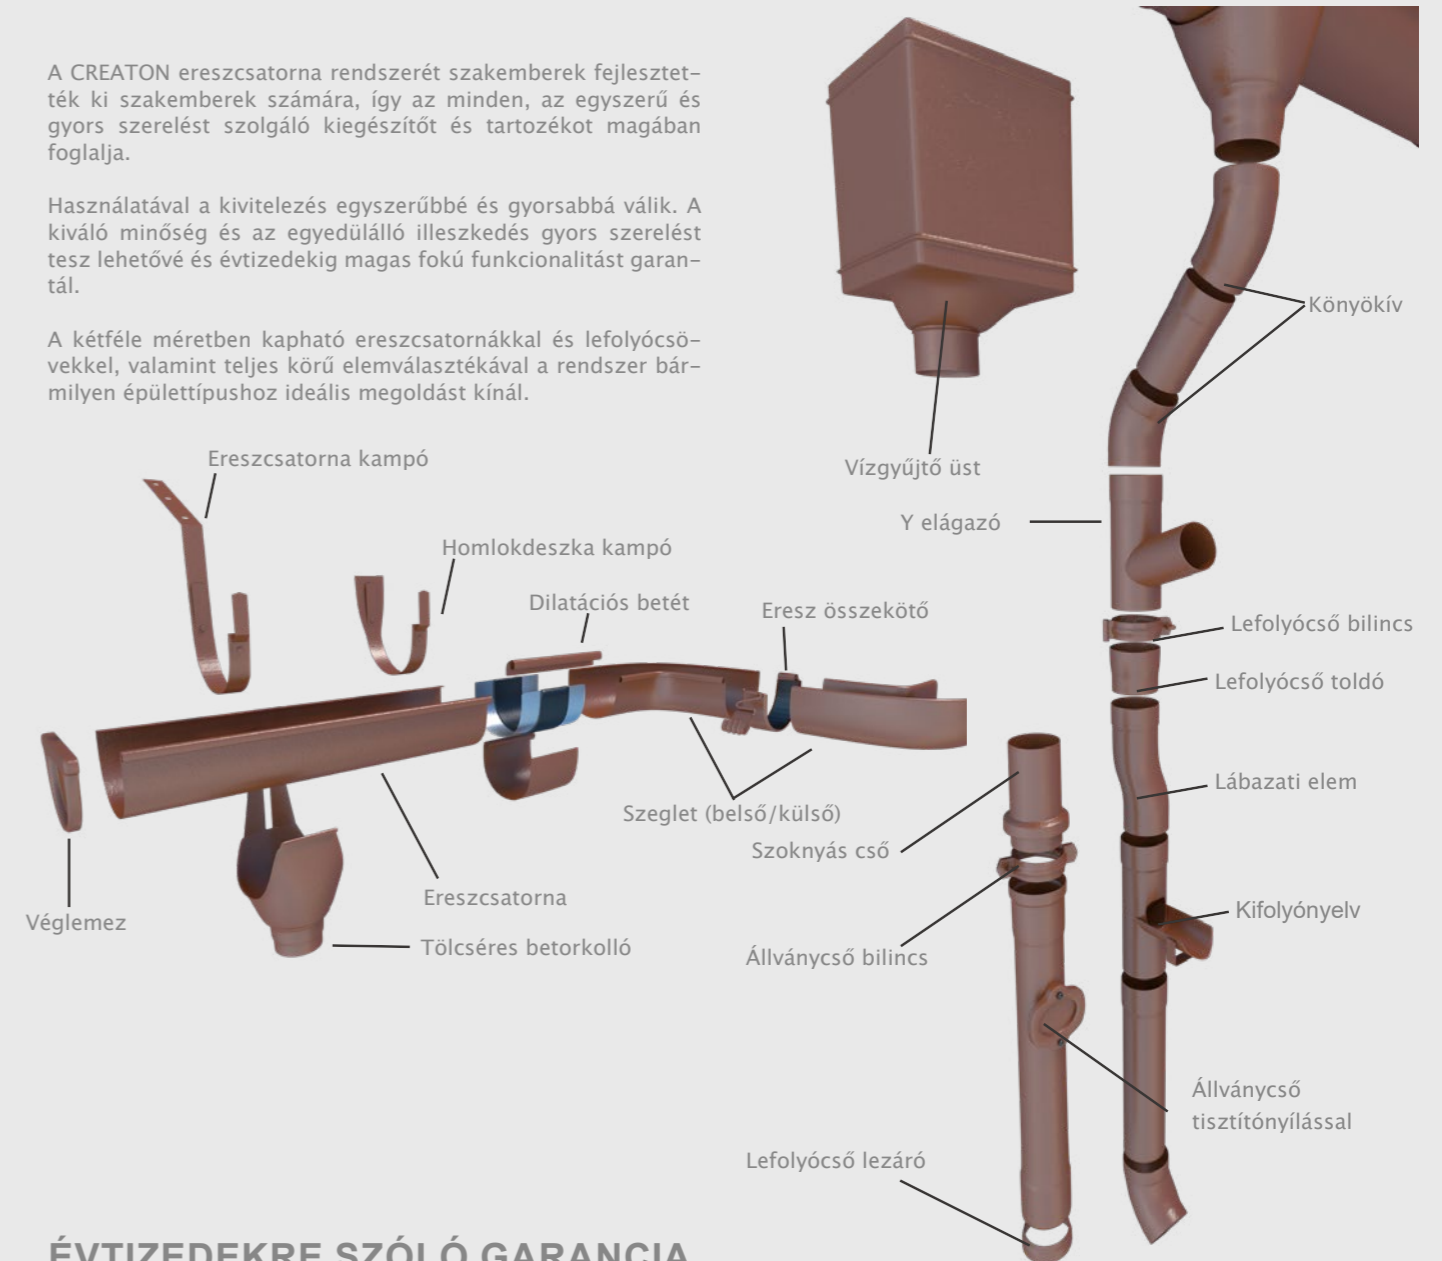

A CREATON függő ereszcatornák hosszú élettartamuk, kiváló minőségük és a ROBUST felületi bevonatnak köszönhetően tartósan megfelelnek a funkcionális és esztétikai elvárásoknak.

- Komplet rendszer széles elemválasztékkal,
- könnyen, gyorsan szerelhető,
- modern bepattintható csatlakozások,
- minden típusú CREATON tetőfedő anyaggal harmonizáló színválaszték,
- kiváló korrózió elleni védelem,
- hosszú élettartam, magas minőség,
- karmentes ROBUST felület,
- színegyezés a tetőbiztonsági rendszer kiegészítőivel,
- igényes részletkialakítások.

A CREATON FÜGGŐ ERESZCSATORNA RENDSZER SZÍNVÁLASZTÉKA

vörös

borvörös

sötétbarna

palaszürke

fekete

Függő ereszcatorna rendszer elemek

A CREATON ereszcatorna rendszerét szakemberek fejlesztették ki szakemberek számára, így az minden, az egyszerű és gyors szerelést szolgáló kiegészítőt és tartozékot magában foglalja.

Használatával a kivitelezés egyszerűbbé és gyorsabbá válik. A kiváló minőség és az egyedülálló illeszkedés gyors szerelést tesz lehetővé és évtizedekig magas fokú funkcionalitást garantál.

A kétféle méretben kapható ereszcatornákkal és lefolyócsövekkel, valamint teljes körű elemválasztékkal a rendszer bármilyen épülettípushoz ideális megoldást kínál.

ÉVTIZEDEKRE SZÓLÓ GARANCIA

A garancia nem más, mint a minőség iránti elkötelezettség kifejeződése. A CREATON a jelenleg érvényes nemzetközi és hazai szabványoknál és előírásoknál szigorúbb feltételrendszert állított fel a termékeivel szemben, amit írásban is garantál.

Alumínium:

Bevonatos acél:

40 ÉV
funkcionális
GARANCIA

30 ÉV
szín-
GARANCIA

40 ÉV
korrózió elleni
GARANCIA

30 ÉV
funkcionális
GARANCIA

15 ÉV
szín-
GARANCIA

15 ÉV
korrózió elleni
GARANCIA