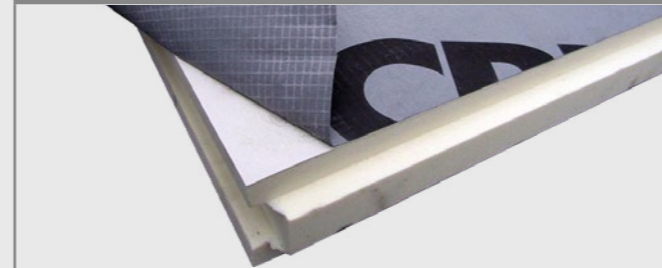

CREATON CREATHERM:

A CREATON CREATHERM elsősorban meglévő tetőszerkezetek felújításához ajánlott kiegészítő hőszigetelő réteggként. A táblák speciális páraáteresztő kasírozásainak köszönhetően lehetővé teszik a szarufákban, és a szarufák közötti meglévő hőszigetelésben lévő nedvesség párávándorlását.