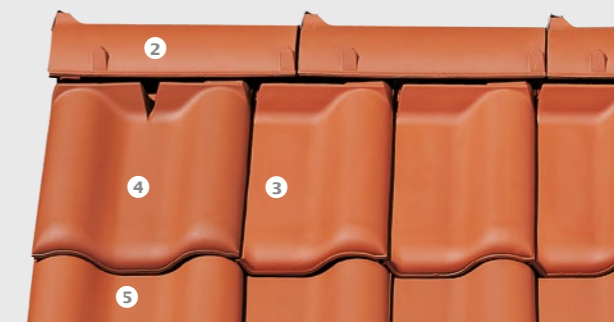

1. 1 Funkciós zárókorong
2. 2 Kúpcserep
3. 3 Taréjszellőző cserép
4. 4 Taréjszellőző szegélycserep
5. 5 Szegélycserep