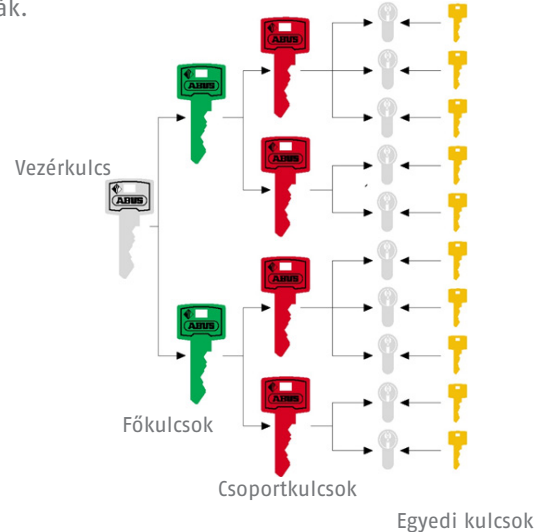

Security Tech Germany

ABUS Zárrendszerek Testreszabott biztonság

www.abus.hu

Azonos zárlatú rendszer Családi házakhoz

Minden zárbetét ugyanazzal a zárlattal rendelkezik. A különböző zárok pl. egy családi házban a bejárat, hátsó ajtó, kapu, garázs, a pince, a tároló stb. ugyanazzal a kulccsal nyitható.

Központi zárrendszer Társasházakhoz

Minden lakó a saját kulcsával tudja nyitni a saját lakását és a közös helységeket (pl. lépcsőház, szeméttároló, pince, tetőki-járat), de a többi lakás nyitására nincs jogosultsága.

Főkulcsos zárrendszer Vállalatok, intézmények részére

A főkulcs minden, a zárrendszerben található zárbetétet nyit, miközben az egyes zárok saját, egyedi kulccsal működtethetők. Panziók, kis- és közepes szállodák, irodaépületek számára kiváló, ahol fontos, hogy belépési jogosultságok testre szabhatók legyenek.

Vezérkulcsos zárrendszer Vállalatok, intézmények részére

Több főkulcsos rendszerből áll össze. A fölrendelt kulcsok (csoportkulcs, főkulcs, vezérkulcs) minden, neki alárendelt zárbetétet nyitnak. Az egyedi kulcsok csak az adott zárbetétet nyitják.