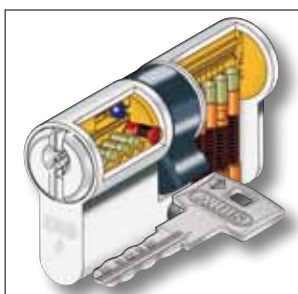

E 5

1. 5 csapos zárszerkezet
   - kétoldali fűrésvédelem
   - 3 db kulcs
   - nagy méretválaszték, gombos kivitelben is
   - azonos zárlattal is szállítható
   - teljeskörű MABISZ minősítés
2. **E50:** kétoldali fűrésvédelem nélkül
   Szín: nikkel, réz

ABUS-Pfaffenheim zárrendszerek

- egyedi zárlatok
- azonos zárlatú zárbetétek
- speciális zárbetétek (ovál, kapcsoló, stb.)
- zárrendszerek (központi, fő- és vezérkulcsos rendszerek)

PS 88

- zártisztító spray
- alkalmas zárszerkezetek karbantartására

FKS 208

- ablakzár nyíló és bukó ablakokhoz
- ideális olyan teraszajtókhoz és ablakokhoz, melyek sűrűn buktatott állapotban vannak
- az összes retesz a zárható ablakkilincs segítségével nyitható és zárható
- 1 tonnás nyomóerő ellenállás
- egyéb ablakzárakkal azonos zárlattal szállítható
- MABISZ minősítés
- színek: fehér, barna

FOS 550

- ablakzár nyíló ablakokhoz
- stabil szerkezet
- ideális teraszajtókhoz (max. 310 cm magas) és osztó nélküli kétszárnyú ablakokhoz
- 1 tonnás nyomóerő ellenállás
- egyéb ablakzárakkal azonos zárlattal szállítható
- MABISZ minősítés
- színek: fehér, barna