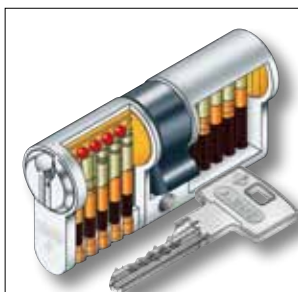

ABUS-Pfaffenheim zárrendszerek

- egyedi zárlatok
- azonos zárlatú zárbetétek
- speciális zárbetétek (ovál, kapcsoló, stb.)
- zárrendszerek (központi, fő- és vezérkulcsos rendszerek)

PS 88

- zártisztító spray
- alkalmas zárszerkezetek karbantartására