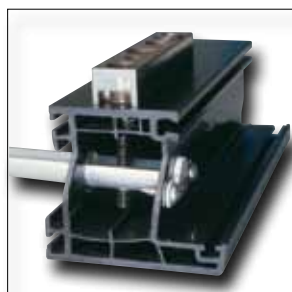

BA

- rögzítőrúd ablakzárak felszereléséhez
- segítségével az ablakzárak megfelelően rögzíthetők az ablakkeretre (pl. nem megfelelő vagy fémmerevítő hiánya esetén)