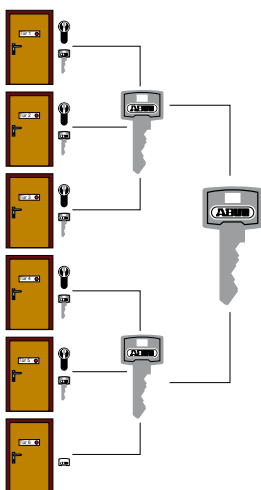

ABUS-Pfaffenheim zárrendszerek

- egyedi zárlatok
- azonos zárlatú zárbetétek
- speciális zárbetétek (ovál, kapcsoló, stb.)
- zárrendszerek (központi, fő- és vezérkulcsos rendszerek)

PS 88

- zártisztító spray
- alkalmas zárszerkezetek karbantartására