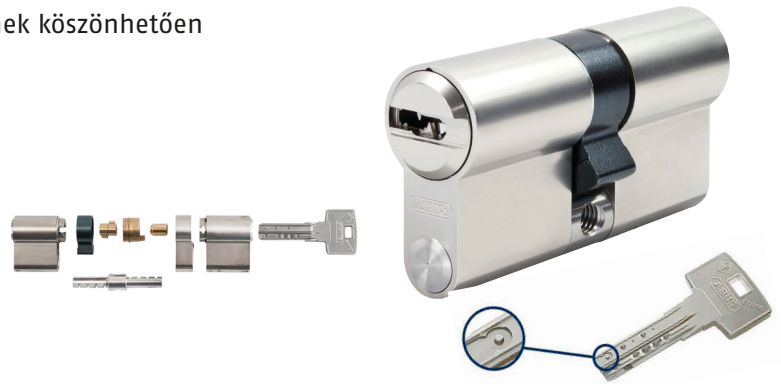

Security Tech Germany

Bravus.2000 MX

Termékjellemzők

- Erősített fúrásvédelem
- Hatékony másolásvédelem Intellitec rendszernek köszönhetően
- „Bumping key” elleni védelem
- Törésvédelem *acélhíddal*
- Letapogatás elleni védelem
- Biztonsági kódkártya
- Márkavédelem korlátlan ideig
- 10 aktív csap 2 csapsorban
- 14 mm magátmérő
- Szabadalmi és jogi másolásvédelem 2030-ig
- Többszörösen paracentrikus kulcsprofil, vízszintes (vízszintes) kulcsbemenettel
- *Szakkereskedőknél elérhető* moduláris rendszerben is (ahol a méret egyszerűen változtatható)
- Azonos zárlatban, főkulcsos és komplex vezérkulcsos rendszerben is elérhető
- Elektronikus rendszerrel tovább fejleszhető tervezéskor és utólag is
- Kombinálható Bravus.1000, Bravus.3000 vagy Bravus.4000 rendszerekkel
- Teljeskörű MABISZ ajánlás

Bravus.2000MX Intellitec rendszerrel